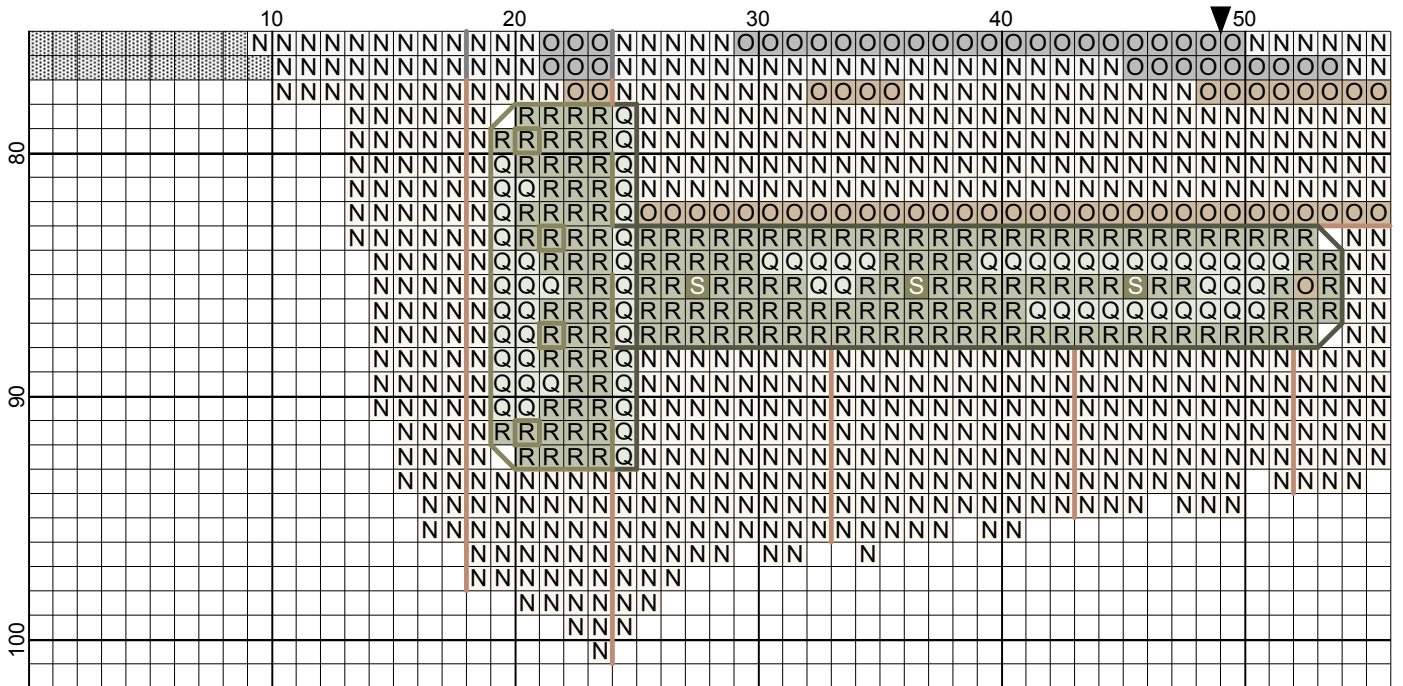

Легенда:

- B DMC-746
- C DMC-352
- D DMC-350
- E DMC-712
- F DMC-739
- G DMC-738
- H DMC-437
- I DMC-436
- J DMC-435
- K DMC-3781
- L DMC-612
- M DMC-611
- N DMC-3866
- O DMC-3864
- Q DMC-3072
- R DMC-648
- S DMC-3022
- T DMC-645

Бэктич:

- DMC-612
- DMC-611
- DMC-3773
- DMC-3022
- DMC-645

Permin

Permin

121116

Автор: Elsbeth
Соруригит: Permin
Размер сетки: 98W x 102H
Размер вышивки: 6,79" x 7,14" (95 x 100 стежки)

Легенда:

| | | | | |
|--|-----|-----|-----|----------------|
|  | [2] | DMC | 746 | off white |
|  | [2] | DMC | 352 | coral -lt |
|  | [2] | DMC | 350 | coral - md |
|  | [2] | DMC | 712 | cream |
|  | [2] | DMC | 739 | tan - ul vy lt |
|  | [2] | DMC | 738 | tan - vy lt |
|  | [2] | DMC | 437 | tan - lt |
|  | [2] | DMC | 436 | tan |
|  | [2] | DMC | 435 | brown - vy lt |

| | | | | |
|---|-----|-----|------|------------------------|
|  | [2] | DMC | 3781 | mocha brown - dk |
|  | [2] | DMC | 612 | drab brown - lt |
|  | [2] | DMC | 611 | drab brown |
|  | [2] | DMC | 3866 | mocha brown - ul vy lt |
|  | [2] | DMC | 3864 | mocha beige - lt |
|  | [2] | DMC | 3072 | beaver gray - vy lt |
|  | [2] | DMC | 648 | beaver gray - lt |
|  | [2] | DMC | 3022 | brown gray - md |
|  | [2] | DMC | 645 | beaver gray - vy dk |

Линии бэктича:

| | | |
|--|---------|-----------------|
|  | DMC-612 | drab brown - lt |
|  | DMC-611 | drab brown |

| | | |
|---|----------|------------------|
|  | DMC-3773 | desert sand - md |
|  | DMC-3022 | brown gray - md |