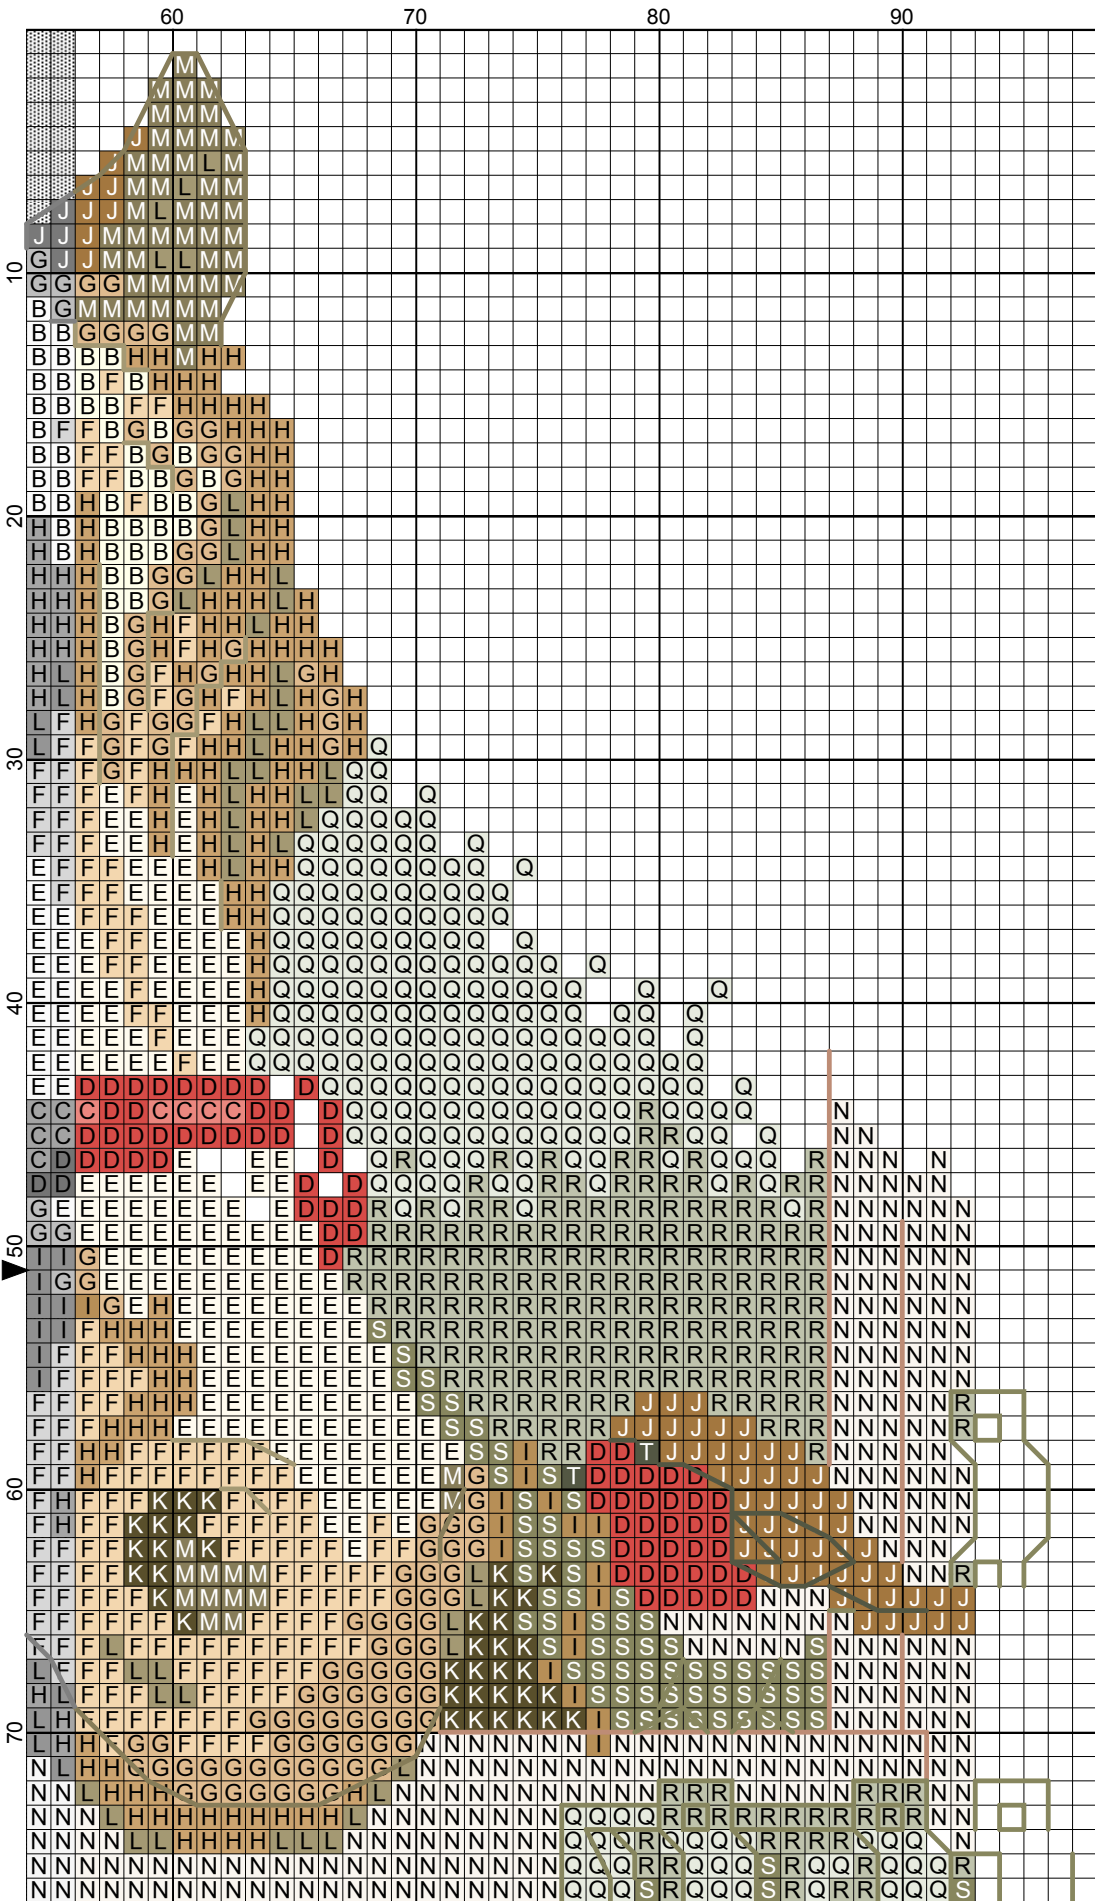

Permin

Легенда:

- B DMC-746
- C DMC-352
- D DMC-350
- E DMC-712
- F DMC-739
- G DMC-738
- H DMC-437
- I DMC-436
- J DMC-435
- K DMC-3781
- L DMC-612
- M DMC-611
- N DMC-3866
- O DMC-3864
- Q DMC-3072
- R DMC-648
- S DMC-3022
- T DMC-645

Бэктич:

- DMC-612
- DMC-611
- DMC-3773
- DMC-3022
- DMC-645

Permin

121116

Автор: Elsbeth
Соруригит: Permin
Размер сетки: 98W x 102H
Размер вышивки: 6,79" x 7,14" (95 x 100 стежки)

Легенда:

	[2]	DMC	746	off white
	[2]	DMC	352	coral -lt
	[2]	DMC	350	coral - md
	[2]	DMC	712	cream
	[2]	DMC	739	tan - ul vy lt
	[2]	DMC	738	tan - vy lt
	[2]	DMC	437	tan - lt
	[2]	DMC	436	tan
	[2]	DMC	435	brown - vy lt

	[2]	DMC	3781	mocha brown - dk
	[2]	DMC	612	drab brown - lt
	[2]	DMC	611	drab brown
	[2]	DMC	3866	mocha brown - ul vy lt
	[2]	DMC	3864	mocha beige - lt
	[2]	DMC	3072	beaver gray - vy lt
	[2]	DMC	648	beaver gray - lt
	[2]	DMC	3022	brown gray - md
	[2]	DMC	645	beaver gray - vy dk

Линии бэкстича:

	DMC-612	drab brown - lt
	DMC-611	drab brown

	DMC-3773	desert sand - md
	DMC-3022	brown gray - md

	DMC-645	beaver gray - vy dk
---	---------	---------------------