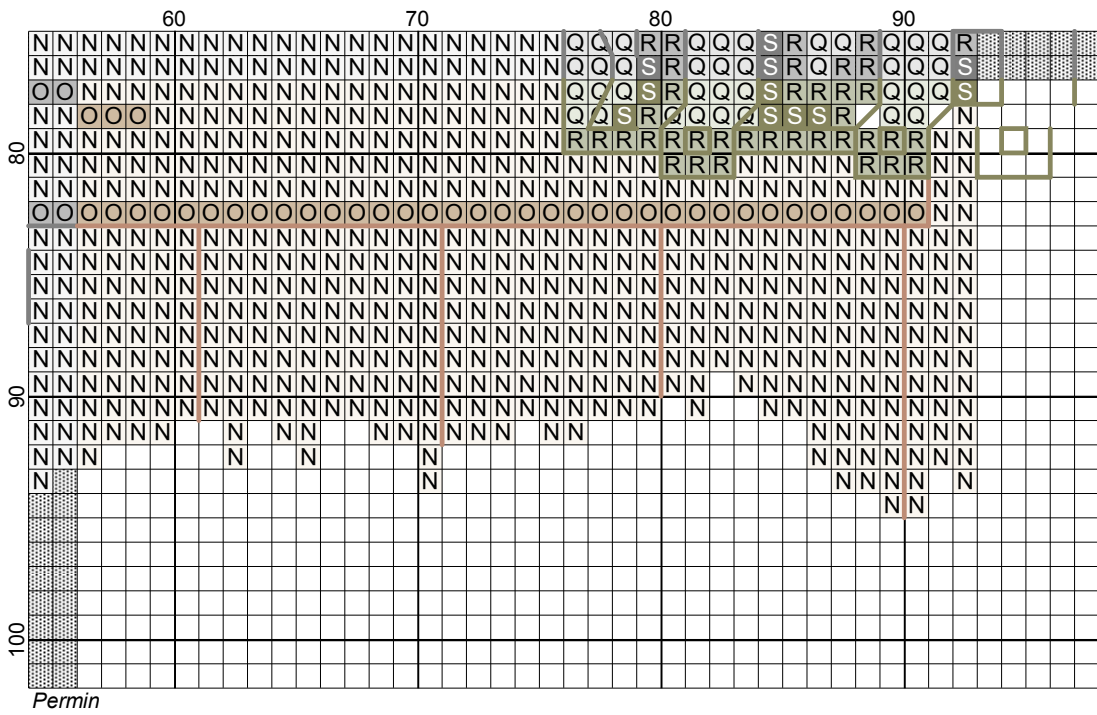

Permin

Легенда:

- B DMC-746
- C DMC-352
- D DMC-350
- E DMC-712
- F DMC-739
- G DMC-738
- H DMC-437
- I DMC-436
- J DMC-435
- K DMC-3781
- L DMC-612
- M DMC-611
- N DMC-3866
- O DMC-3864
- Q DMC-3072
- R DMC-648
- S DMC-3022
- T DMC-645

Бэктич:

- DMC-612
- DMC-611
- DMC-3773
- DMC-3022
- DMC-645

Permin

121116

Автор: Elsbeth
Соруригит: Permin
Размер сетки: 98W x 102H
Размер вышивки: 6,79" x 7,14" (95 x 100 стежки)

Легенда:

	[2]	DMC	746	off white
	[2]	DMC	352	coral -lt
	[2]	DMC	350	coral - md
	[2]	DMC	712	cream
	[2]	DMC	739	tan - ul vy lt
	[2]	DMC	738	tan - vy lt
	[2]	DMC	437	tan - lt
	[2]	DMC	436	tan
	[2]	DMC	435	brown - vy lt

Линии бэкстича:

	DMC-612	drab brown - lt
	DMC-611	drab brown

	DMC-3773	desert sand - md
	DMC-3022	brown gray - md

	DMC-645	beaver gray - vy dk
---	---------	---------------------