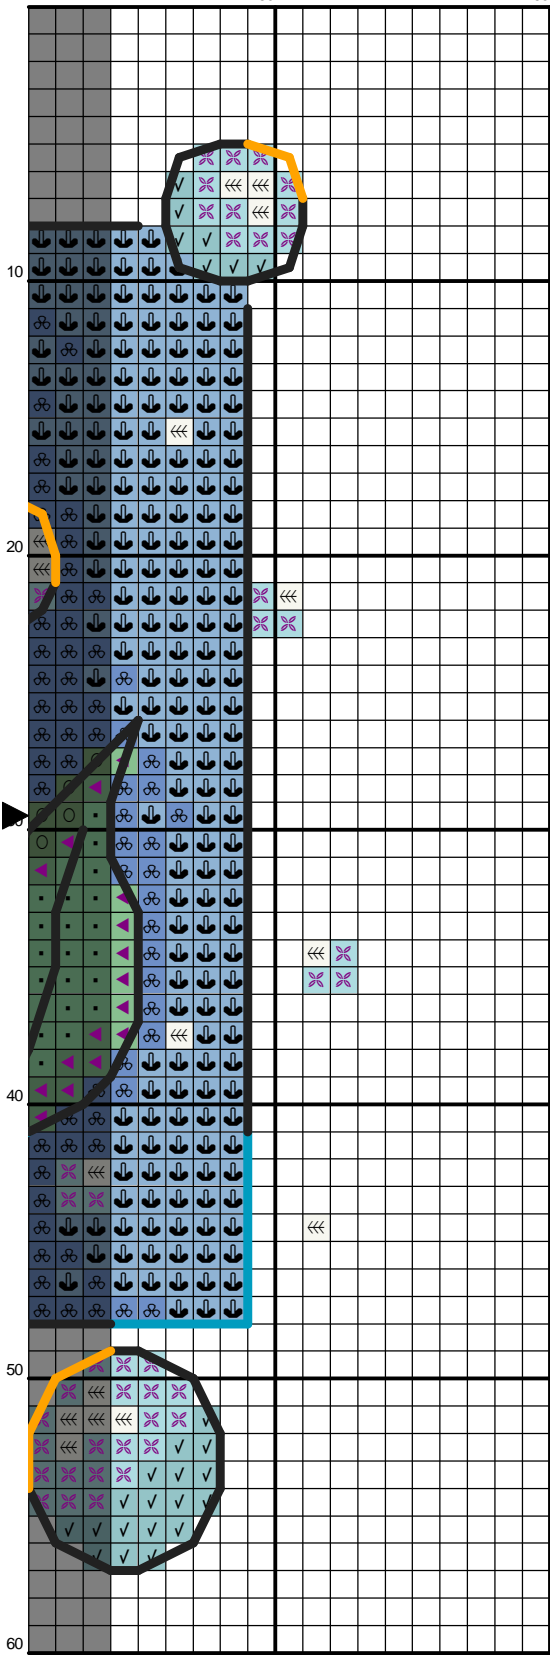

"

Alexa*Kiss

: 14 Aida
 : 51 x 55
 : DMC

	7	208	2		9	210	2
	♣	321	2		♠	353	2
	0	368	2		+	552	2
	✚	666	2		✖	747	2
	=	760	2		>	761	2
	■	890	2		(909	2
	♥	910	2		*	911	2
	↑	913	2		<	948	2
	▪	955	2		6	3801	2
	√	3811	2		≡	3865	2
	8	208+210	2		△	948+353	2
	m	321+666	2		✎	911+913	2
	◀	368+955	2		✓	BLANC	2

/

	↓	800	1		⊗	809	1
--	---	-----	---	---	---	-----	---

		DMC 310	2
		DMC 310	1
		DMC 552	2
		DMC BLANC	2
		DMC BLANC	1

/
DMC BLANC

2

:

.

2

50

60

" "

" A

"

Alexa*Kiss

: 14 Aida
 : 51 x 55
 : DMC

	7	208	2		9	210	2
	♣	321	2		♠	353	2
	0	368	2		+	552	2
	✚	666	2		✖	747	2
	=	760	2		>	761	2
	■	890	2		(909	2
	♥	910	2		*	911	2
	↑	913	2		<	948	2
	▪	955	2		6	3801	2
	√	3811	2		≡	3865	2
	8	208+210	2		△	948+353	2
	m	321+666	2		✎	911+913	2
	◀	368+955	2		✓	BLANC	2

/

	↓	800	1		⊗	809	1
--	---	-----	---	---	---	-----	---

		DMC 310	2
		DMC 310	1
		DMC 552	2
		DMC BLANC	2
		DMC BLANC	1

— / —
● DMC BLANC 2

:

.

" "

A