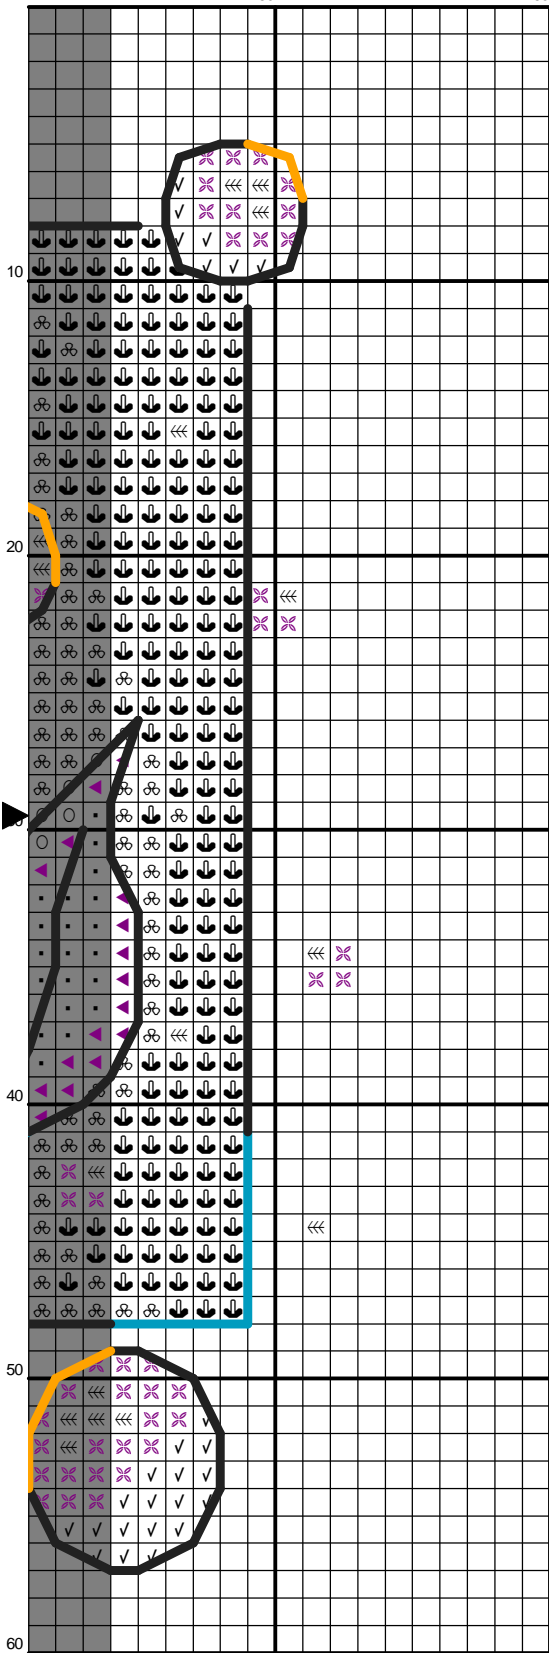

"

Alexa*Kiss

: 14 Aida
 : 51 x 55
 : DMC

	7	208	2		9	210	2
	♣	321	2		♠	353	2
	0	368	2		+	552	2
	✚	666	2		✖	747	2
	=	760	2		>	761	2
	■	890	2		(909	2
	♥	910	2		*	911	2
	↑	913	2		<	948	2
	▪	955	2		6	3801	2
	√	3811	2		≡	3865	2
	8	208+210	2		△	948+353	2
	m	321+666	2		✎	911+913	2
	◀	368+955	2		✓	BLANC	2

/

	↓	800	1		⊗	809	1
--	---	-----	---	---	---	-----	---

		DMC 310	2
		DMC 310	1
		DMC 552	2
		DMC BLANC	2
		DMC BLANC	1

/
DMC BLANC

2

:

.

2

50

60

" "

" A

"

Alexa*Kiss

: 14 Aida
 : 51 x 55
 : DMC

	7	208	2		9	210	2
	♣	321	2		♠	353	2
	0	368	2		+	552	2
	✚	666	2		✖	747	2
	=	760	2		>	761	2
	■	890	2		(909	2
	♥	910	2		*	911	2
	↑	913	2		<	948	2
	▪	955	2		6	3801	2
	√	3811	2		≡	3865	2
	8	208+210	2		△	948+353	2
	m	321+666	2		✎	911+913	2
	◀	368+955	2		✓	BLANC	2

/

	↓	800	1		⊗	809	1
--	---	-----	---	---	---	-----	---

		DMC 310	2
		DMC 310	1
		DMC 552	2
		DMC BLANC	2
		DMC BLANC	1

— / —
● DMC BLANC 2

:

.

" "

" A