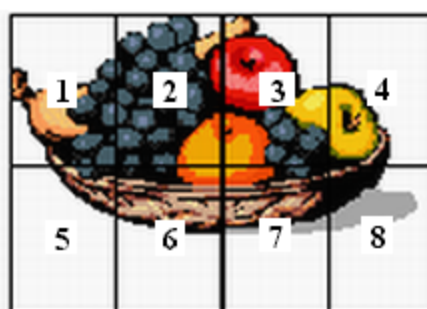

Motivo CKERU (Cocina), Cesta de frutas

Nº de colores: 25

Nº de páginas del Gráfico: 8

Col	DMC	Anchor	Puntos
-----	-----	--------	--------

A	310	403	4273
B	3799	269	393
C	931	1035	1761
D	794	939	170
E	581	310	174
F	920	341	405
G	301	5975	201
H	648	232	556
I	349	13	306
J	972	298	707
K	922	1003	38
L	444	290	473
M	977	314	55
N	437	943	846
P	606	9046	459
Q	608	333	235
R	3801	46	18
S	947	332	397
T	3340	11	122
U	3341	328	164
W	742	302	261
Y	3821	305	227
Z	726	295	120
1	745	292	77
2	307	288	59

INFORMACIÓN PARA EL BORDADO DEL GRÁFICO

- * **Medida en puntos: 191 x 102**
- * **Tela recomendada:**
AIDA 15 (60 puntos/10 cms)
- * **Medidas del bordado para**
AIDA 15: 31,83 x 17 cms