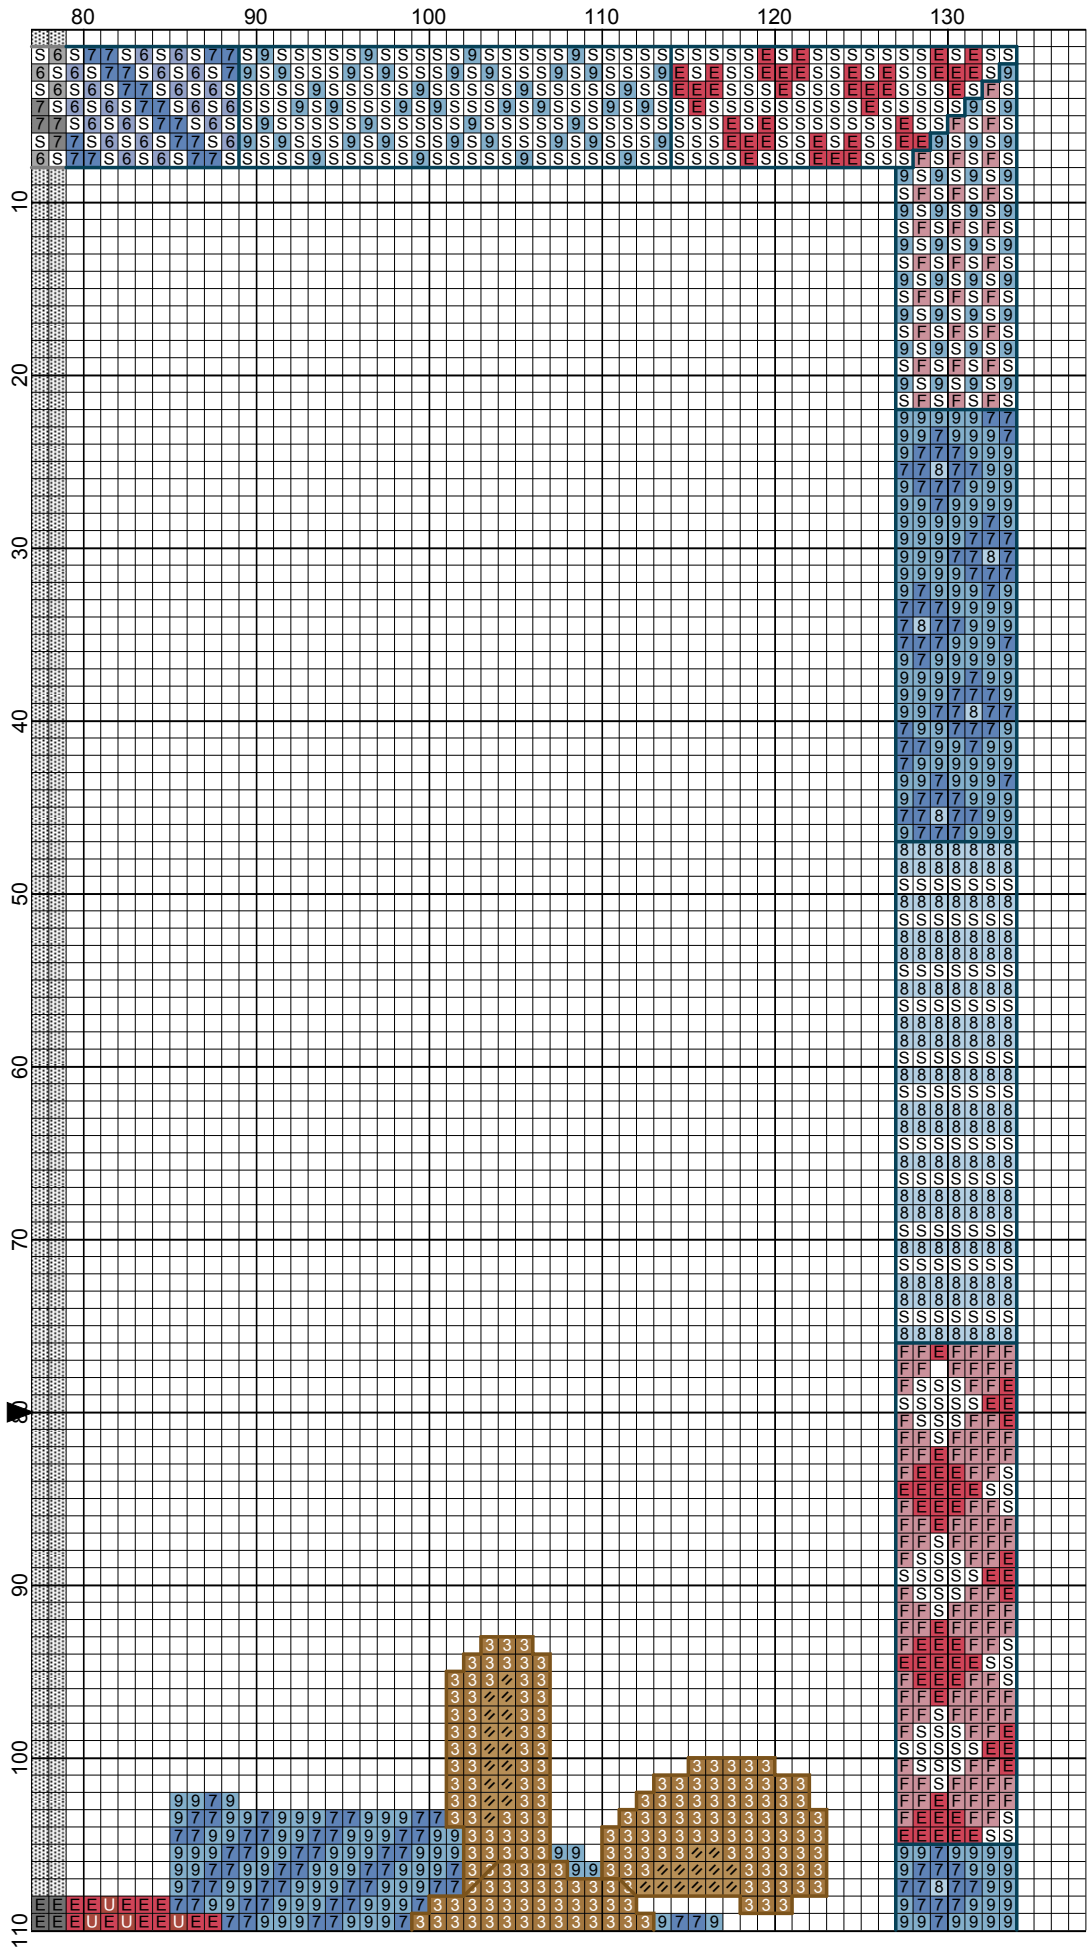

Tableau de naissance

Tableau de naissance

- DMC-309
 - DMC-341
 - DMC-356
 - DMC-415
 - DMC-436
 - DMC-613
 - DMC-435
 - DMC-729
 - DMC-794
 - DMC-799
 - DMC-800
 - DMC-813
 - DMC-3033
 - DMC-3328
 - DMC-3727
 - DMC-3752
 - DMC-3753
 - DMC-3829
 - DMC-White
 - DMC-355
 - DMC-352
 - DMC-3756
 - DMC-433
 - DMC-310
-
- DMC-415
 - DMC-729
 - DMC-799
 - DMC-800
 - DMC-3829
 - DMC-311
 - DMC-433
 - DMC-310

Tableau de naissance

138W x 160H

9,29" x 11,36" (130 x 159 стежки)

 [2] DMC 309 rose - dp	 [2] DMC 794 cornflower blue - lt	 [2] DMC 3753 antique blue - ul vy
 [2] DMC 341 blue violet - lt	 [2] DMC 799 delft blue - md	 [2] DMC 3829 old gold - vy dk
 [2] DMC 356 terra cotta - md	 [2] DMC 800 delft blue - pl	 [2] DMC White white
 [2] DMC 415 pearl gray	 [2] DMC 813 blue - lt	 [2] DMC 355 terra cotta - dk
 [2] DMC 436 tan	 [2] DMC 3033 mocha brown - vy lt	 [2] DMC 352 coral -lt
 [2] DMC 613 drab brown - vy lt	 [2] DMC 3328 salmon - dk	 [2] DMC 3756 baby blue - ul vy lt
 [2] DMC 435 brown - vy lt	 [2] DMC 3727 antique mauve - lt	 [2] DMC 433 brown - md
 [2] DMC 729 old gold - md	 [2] DMC 3752 antique blue - vy lt	 [2] DMC 310 black

 DMC-415 pearl gray
 DMC-729 old gold - md
 DMC-799 delft blue - md

 DMC-800 delft blue - pl
 DMC-3829 old gold - vy dk
 DMC-311 navy blue - md

 DMC-433 brown - md
 DMC-310 black