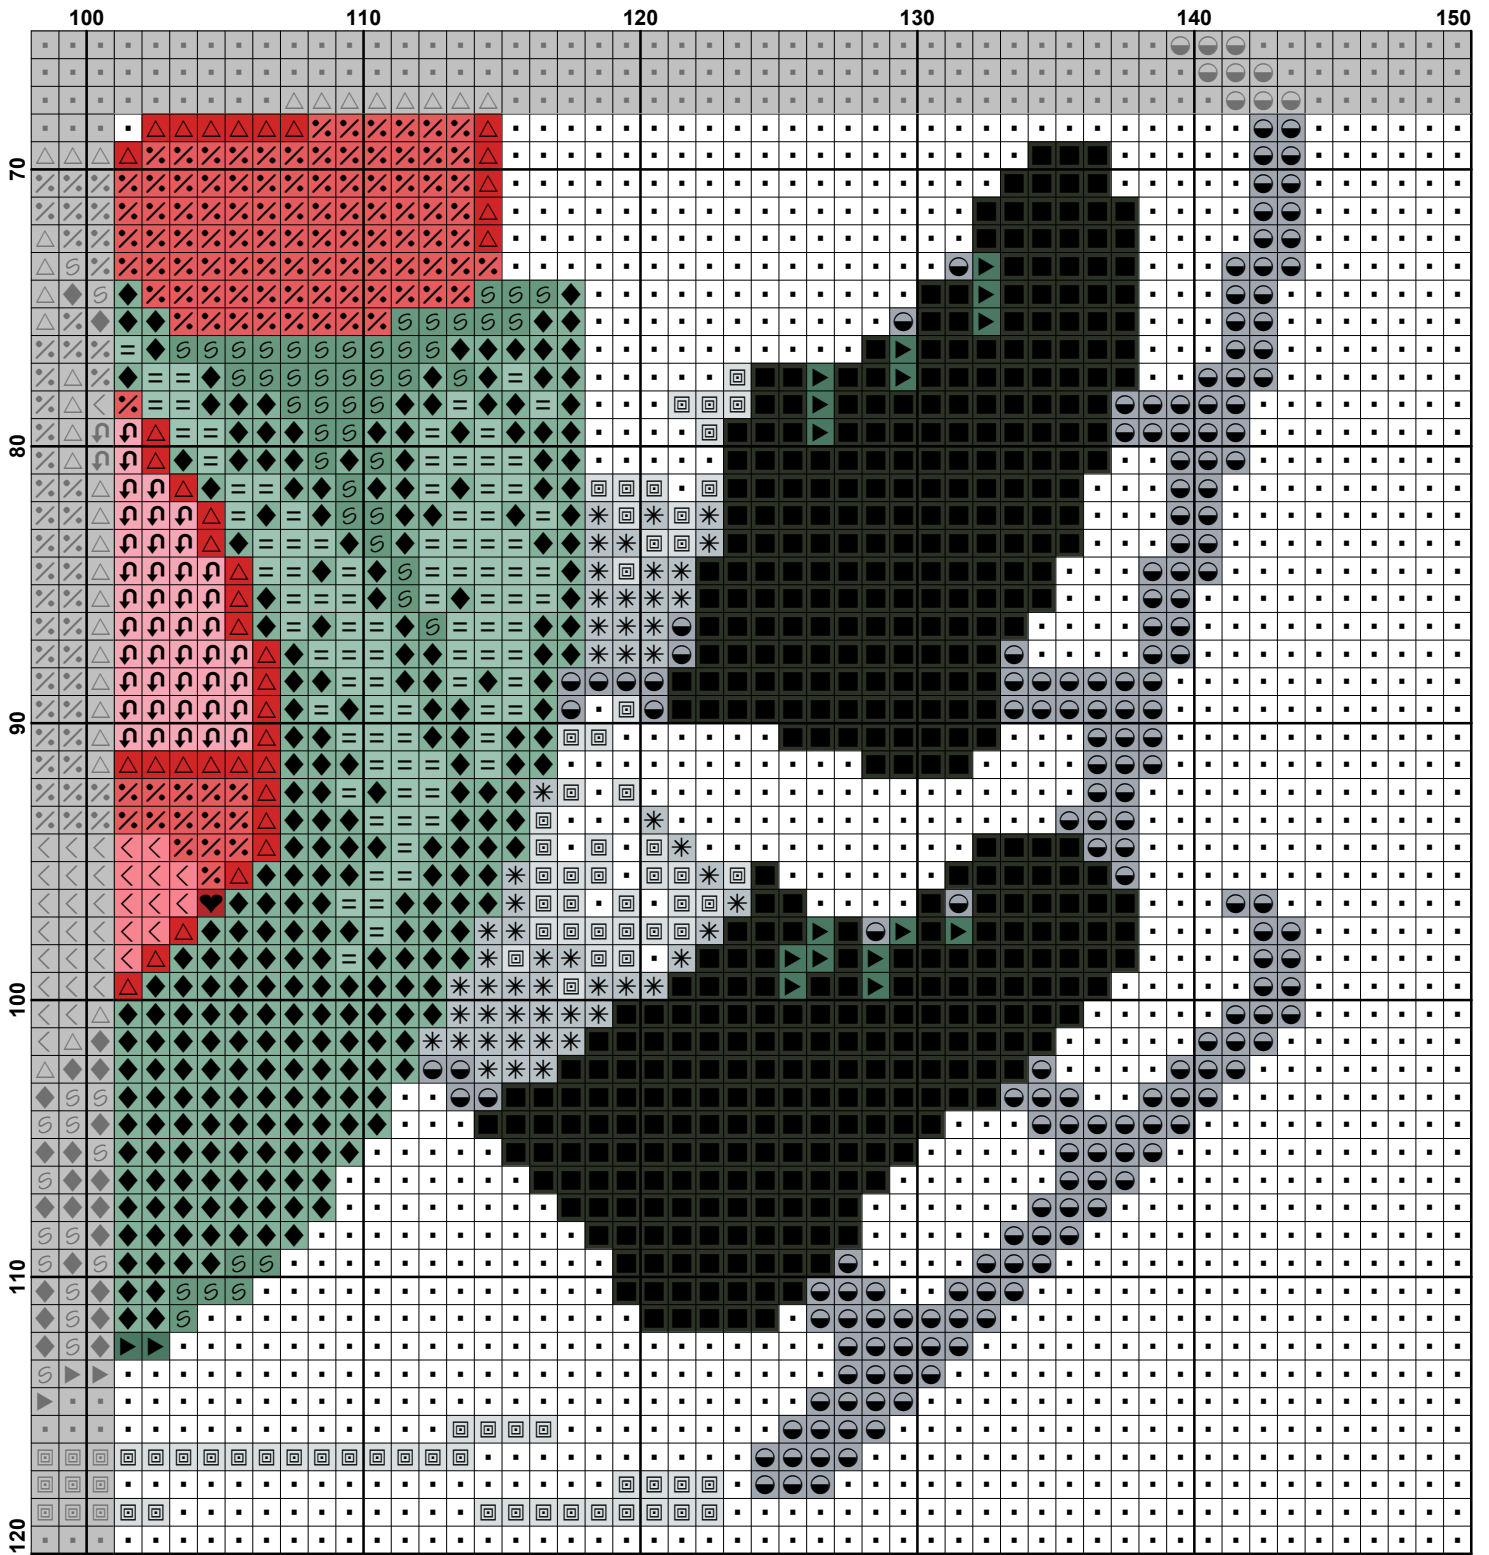

	50	60	70	80	90	100
70	△	△	△	△	△	△
80	△	△	△	△	△	△
90	△	△	△	△	△	△
100	△	△	△	△	△	△
110	△	△	△	△	△	△
120	△	△	△	△	△	△

Pattern Name: Patinando**Fabric:** Aida 14, White
150w X 120h Stitches**Size:** 14 Count, 27.21w X 21.77h cm**Floss Used for Full Stitches:**

Symbol	Strands	Type	Number	Color
	2	DMC	310	Black
	2	DMC	318	Steel Gray-LT
	2	DMC	321	Christmas Red
	2	DMC	322	Baby Blue-DK
	2	DMC	407	Desert Sand-DK
	2	DMC	415	Pearl Gray
	2	DMC	433	Brown-MD
	2	DMC	434	Brown-LT
	2	DMC	501	Blue Green-DK
	2	DMC	502	Blue Green
	2	DMC	503	Blue Green-MD
	2	DMC	666	Christmas Red-BRT
	2	DMC	729	Old Gold-MD
	2	DMC	762	Pearl Gray-VY LT
	2	DMC	798	Delft Blue-DK
	2	DMC	809	Delft Blue
	2	DMC	950	Desert Sand-LT
	2	DMC	975	Golden Brown-DK
	2	DMC	976	Golden Brown-MD
	2	DMC	3705	Melon-DK
	2	DMC	3706	Melon-MD
	2	DMC	3708	Melon-LT
	2	DMC	3774	Desert Sand-VY LT
	2	DMC	3813	Blue Green-LT
	2	DMC	3826	Golden Brown
	2	DMC	3827	Golden Brown-Pale
	2	DMC	3841	Baby Blue-Pale
	2	DMC	BLANC	White