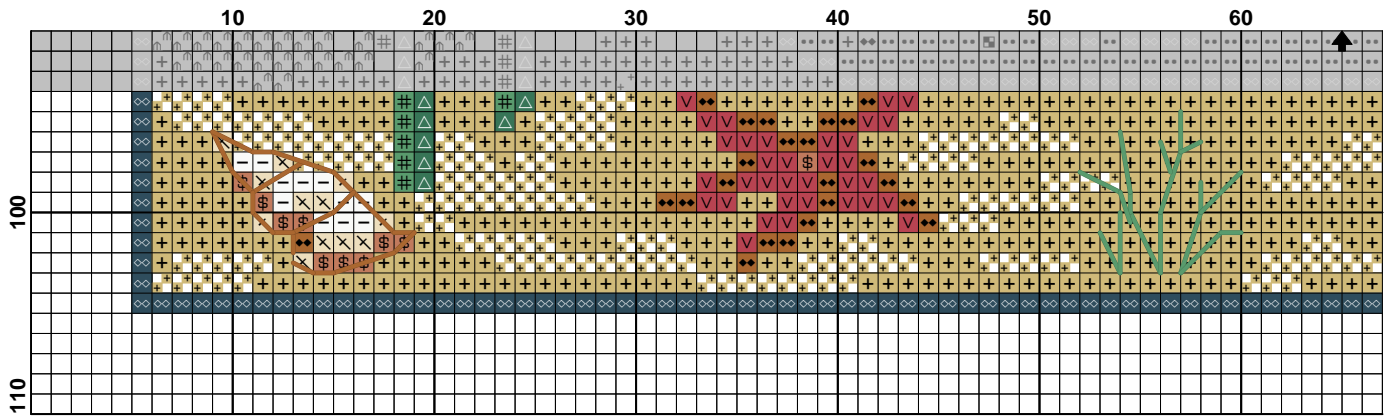

Un petit poisson  
Un petit pêcheur  
s'aimaient  
d'amour  
le nôtre...

**Fabric:** Aida 14, Cream  
 120w X 100h Stitches  
**Size:** 14 Count, 21.77w X 18.14h cm

**Floss Used for Full Stitches:**

Symbol	Strands	Type	Number	Color
	2	DMC	301	Mahogany-MD
	2	DMC	309	Geranium
	2	DMC	356	Terra Cotta-MD
	2	DMC	422	Hazelnut Brown-LT
	2	DMC	471	Avocado Green-VY LT
	2	DMC	561	Celadon Greene-VY DK
	2	DMC	562	Jade-MD
	2	DMC	598	Turquoise-LT
	2	DMC	744	Yellow-Pale
	2	DMC	758	Terra Cotta-VY LT
	2	DMC	807	Peacock Blue
	2	DMC	951	Tawny-LT
	2	DMC	3346	Hunter Green
	2	DMC	3750	Antique Blue-VY DK
	2	DMC	3821	Straw
	2	DMC	3865	Winter White

**Floss Used for Half Stitches:**

Symbol	Strands	Type	Number	Color
	2	DMC	422	Hazelnut Brown-LT
	2	DMC	598	Turquoise-LT
	2	DMC	807	Peacock Blue

**Floss Used for French Knots:**

Symbol	Strands	Type	Number	Color
	1	DMC	3750	Antique Blue-VY DK

**Floss Used for Back Stitches:**

Symbol	Strands	Type	Number	Color
	1	DMC	301	Mahogany-MD
	1	DMC	562	Jade-MD
	1	DMC	3750	Antique Blue-VY DK

**Usage Summary**

**Strands Per Skein:** 6

**Skein Length:** 795.0 cm

Type	Number	Full	Half	Quarter	Petite	Back(cm)	Str(cm)	Spec(cm)	French	Bead	Skein Est.
DMC	301	75	0	0	0	9.4	0.0	0.0	0	0	1.000
DMC	309	170	0	0	0	0.0	0.0	0.0	0	0	1.000
DMC	356	78	0	0	0	0.0	0.0	0.0	0	0	1.000
DMC	422	886	257	0	0	0.0	0.0	0.0	0	0	1.000
DMC	471	536	0	0	0	0.0	0.0	0.0	0	0	1.000
DMC	561	335	0	0	0	0.0	0.0	0.0	0	0	1.000
DMC	562	298	0	0	0	31.3	0.0	0.0	0	0	1.000
DMC	598	262	1587	0	0	0.0	0.0	0.0	0	0	1.000
DMC	744	200	0	0	0	0.0	0.0	0.0	0	0	1.000
DMC	758	77	0	0	0	0.0	0.0	0.0	0	0	1.000
DMC	807	526	57	0	0	0.0	0.0	0.0	0	0	1.000
DMC	951	184	0	0	0	0.0	0.0	0.0	0	0	1.000
DMC	3346	158	0	0	0	0.0	0.0	0.0	0	0	1.000
DMC	3750	790	0	0	0	56.7	0.0	0.0	8	0	1.000
DMC	3821	183	0	0	0	0.0	0.0	0.0	0	0	1.000
DMC	3865	234	0	0	0	0.0	0.0	0.0	0	0	1.000