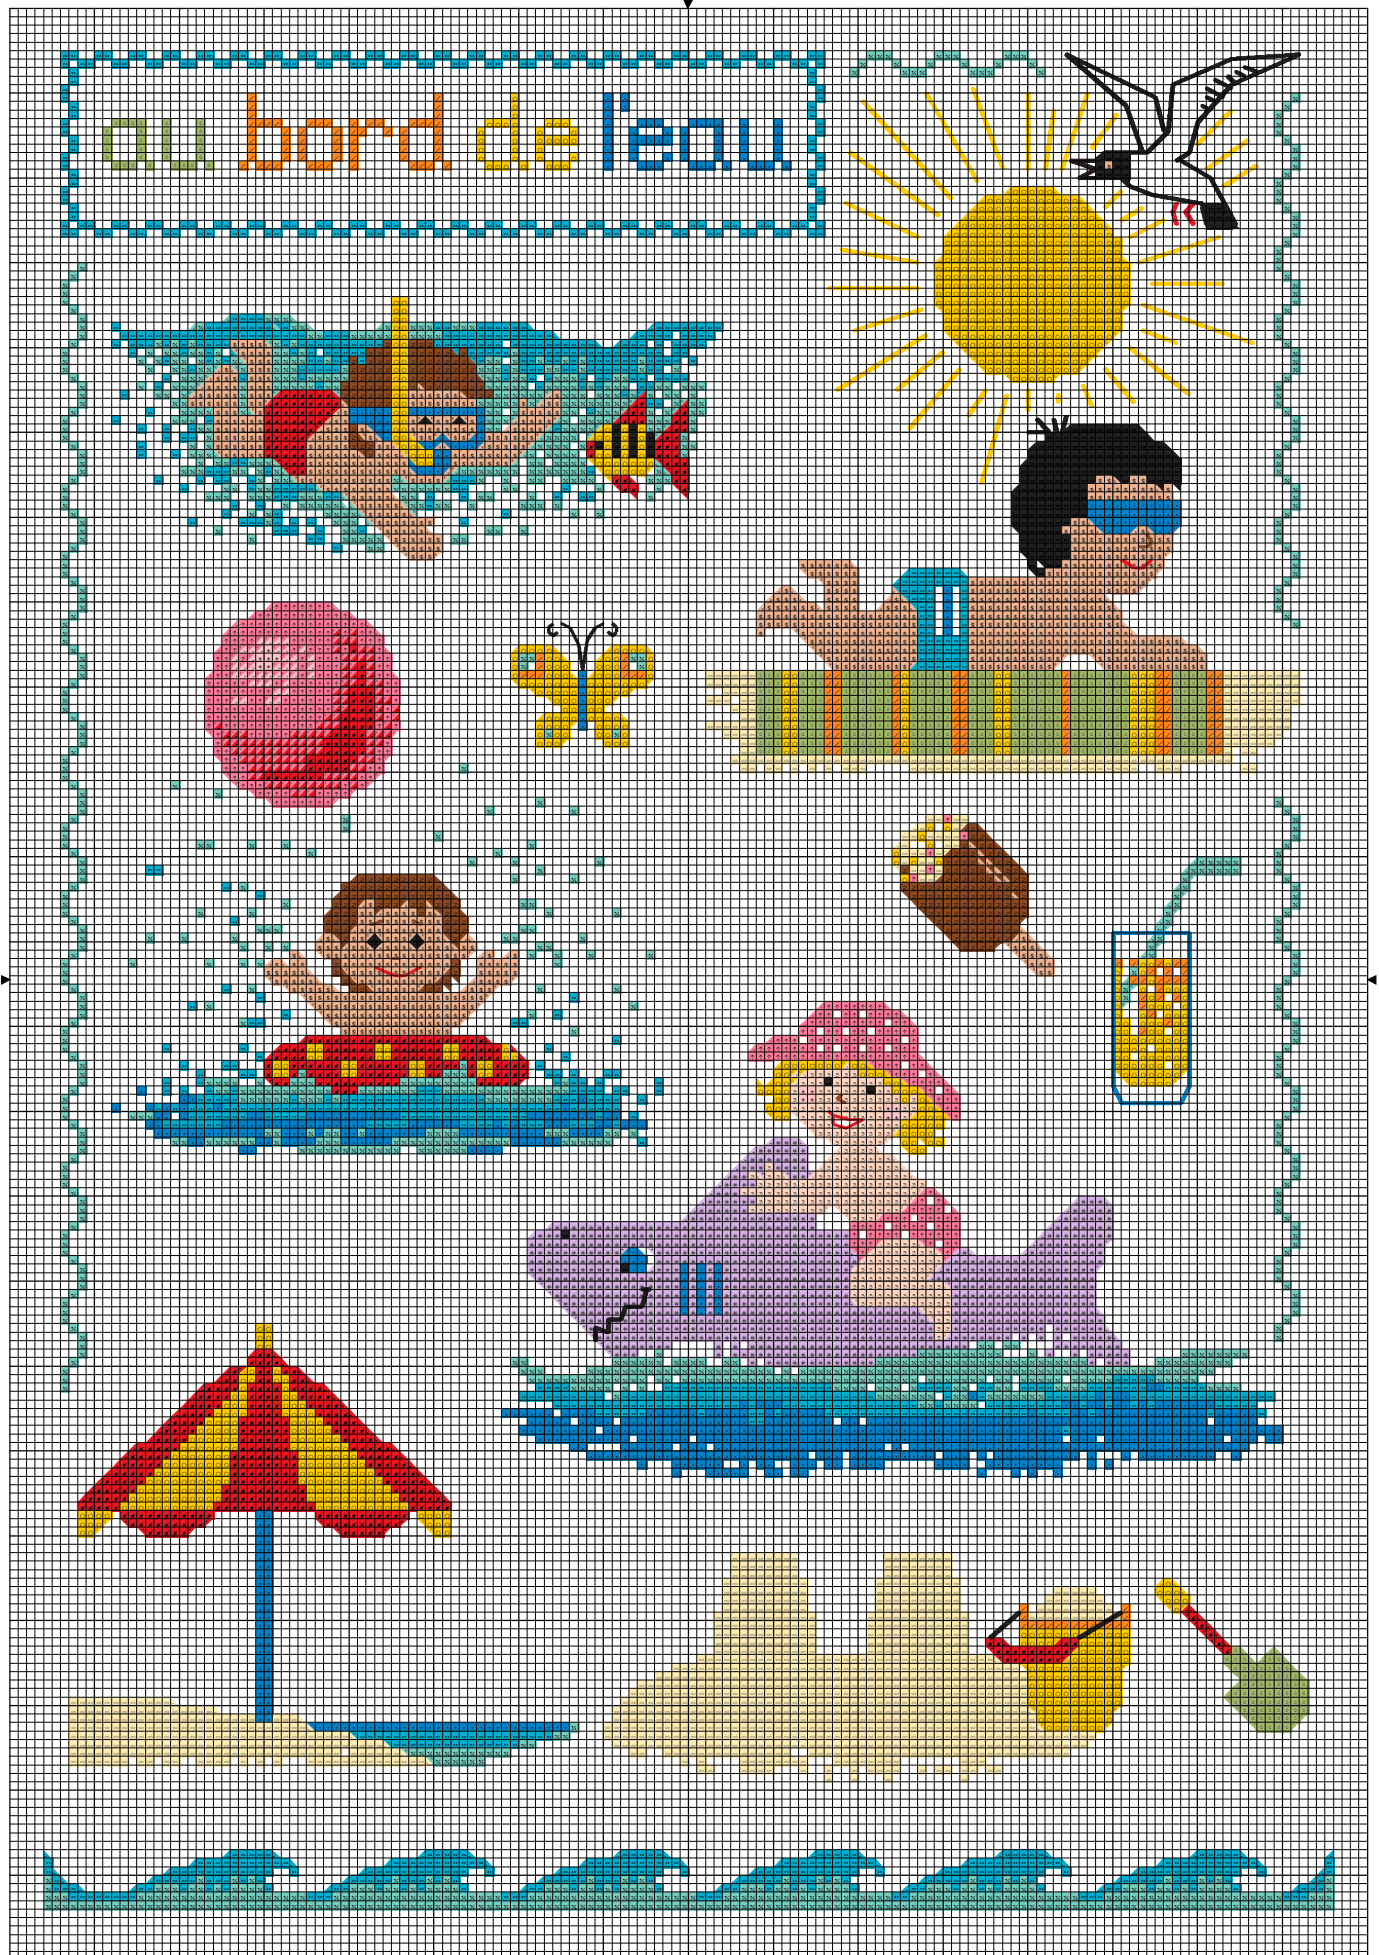

au bord de l'eau

Toile: 18 AÏDA
Schéma: 170 x 240 cases
Format: 22,44 x 33,02 cm
Couleurs: DMC

	948
	894
	310
	945
	3846
	741
	3823
	780
	211
	973
	3713
	964
	3843
	3348
	606
	973
	310
	3843
	606
	780