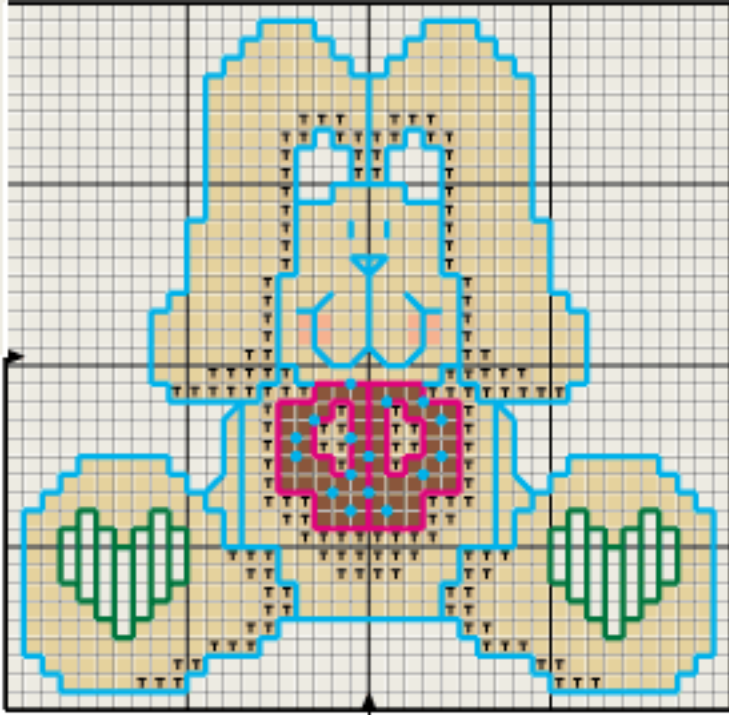

ESQUEMA DE DISTRIBUIÇÃO DOS

ESQUEMA DA TOALHA DE MESA

X	A ^{3/4} X	N	ANCHOR	DMC	MAXI	CORES
			001	white	1000	branco
			362	437	9420	dourado
			361	738	9420	glacê
			1014	355	3410	cerâmica
			1012	754	9575	cravo claro
			1004	920	1004	topázio

X	ANCHOR	CORES
	41	rosácea vivo
	48	rosa pálido
	50	rosa bebê
	59	maravilha
	95	lilás claro
	97	lilás forte
	99	figo
	102	roxo
	240	verde médio
	242	verde mata
	244	verde folha
	259	verde seda
	301	manteiga
	302	laranja claro
	304	laranja escuro
	316	cenoura forte
	366	champanhe
	368	bege
	369	madeira
	371	chocolate

X	A	ANCHOR	CORES
		978	petróleo
		1033	prata
		303	laranja
		19	cereja
		24	rosa bebê
		366	champanhe
		369	madeira
		262	verde sólido
		261	verde real
		1007	tamarindo
		403	preto

X

A

ANCHOR

DMC

MAXI

CORES

A	ANCHOR	DMC	MAXI	CORES
	1004	920	1004	topázio

A	N	ANCHOR	DMC	MAXI	CORES
		1014	355	3410	cerâmica
		362	437	9420	glacê

X	A	ANCHOR	DMC	MAXI	CORES
		1014	355	3410	cerâmica
		362	437	9420	dourado
		944	869	3101	bronze