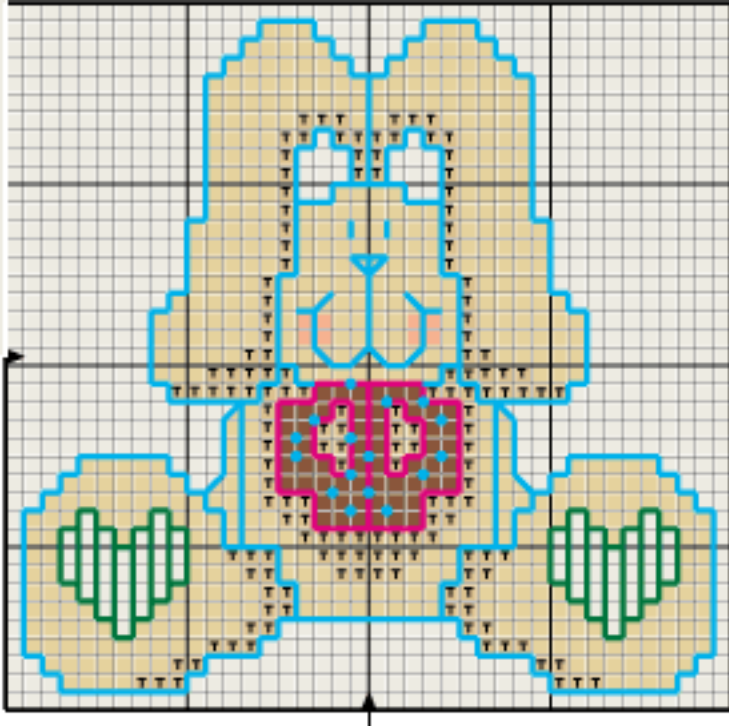

# ESQUEMA DA TOALHA DE MESA

X	A	$\frac{3}{4}X$	N	ANCHOR	DMC	MAXI	CORES
				001	white	1000	branco
				362	437	9420	dourado
				361	738	9420	glacê
				1014	355	3410	cerâmica
				1012	754	9575	cravo claro
				1004	920	1004	topázio

X	A	ANCHOR	CORES
		978	petróleo
		1033	prata
		303	laranja
		19	cereja
		24	rosa bebê
		366	champanhe
		369	madeira
		262	verde sólido
		261	verde real
		1007	tamarindo
		403	preto

**X**

**A**

**ANCHOR**

**DMC**

**MAXI**

**CORES**

1014

355

3410

cerâmica

944

X	ANCHOR	CORES
	159	azul pálido
	175	azul claro
	178	azul escuro
	186	verde água
	189	verde jade
	313	tangerina
	323	damasco
	324	mamão