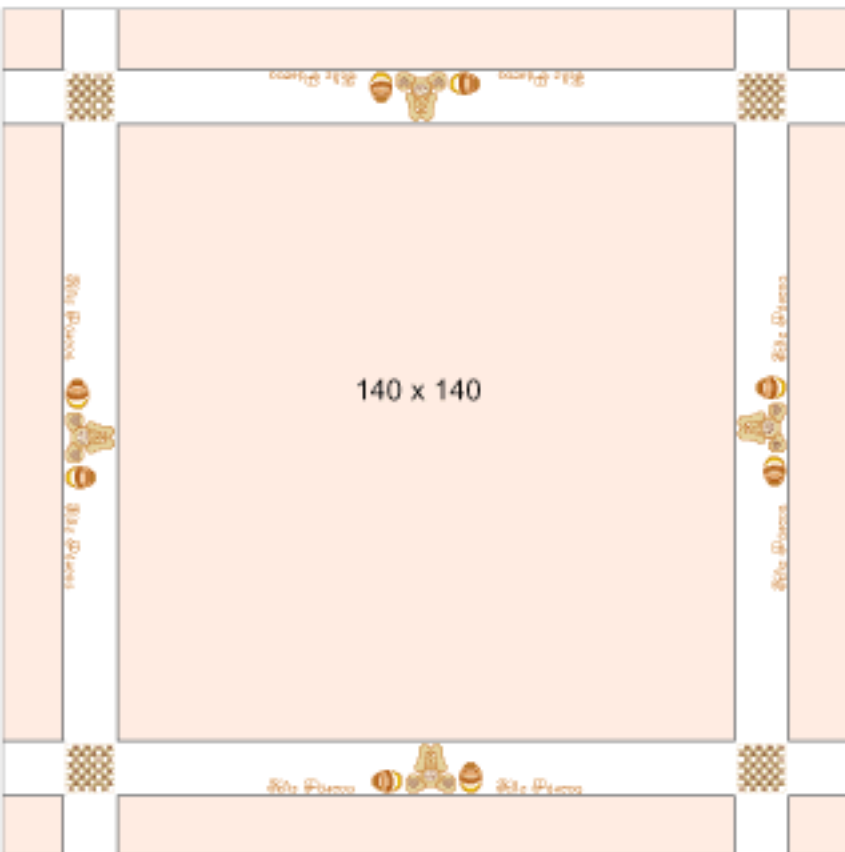

# ESQUEMA DA TOALHA DE MESA

X	A	$\frac{3}{4}X$	N	ANCHOR	DMC	MAXI	CORES
				001	white	1000	branco
				362	437	9420	dourado
				361	738	9420	glacê
				1014	355	3410	cerâmica
				1012	754	9575	cravo claro
				1004	920	1004	topázio