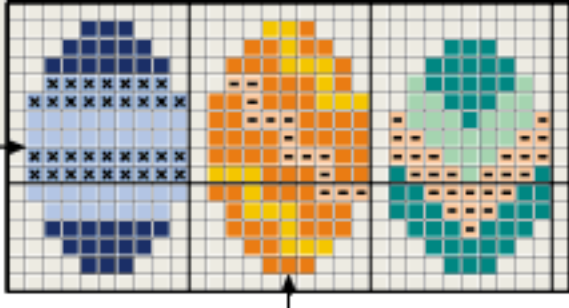

X	ANCHOR	CORES
	159	azul pálido
	175	azul claro
	178	azul escuro
	186	verde água
	189	verde jade
	313	tangerina
	323	damasco
	324	mamão