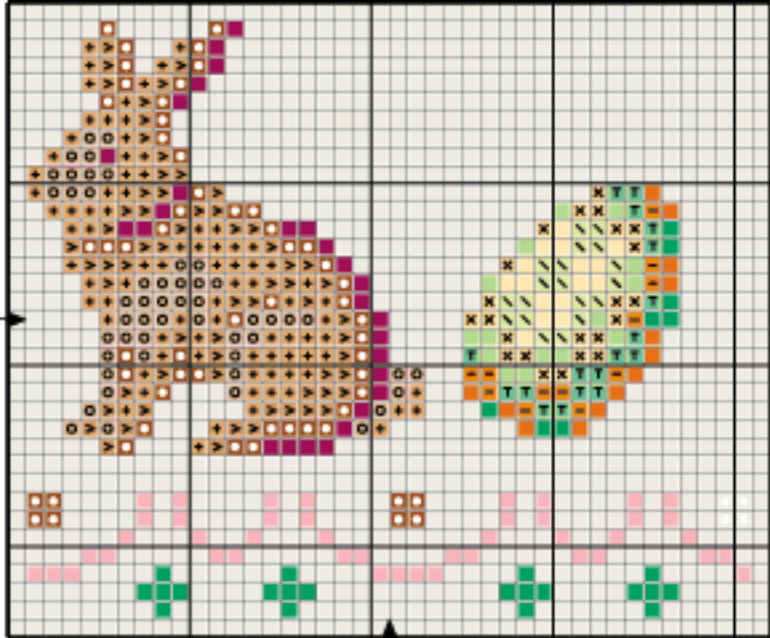

ESQUEMA DE DISTRIBUIÇÃO DOS

ESQUEMA DA TOALHA DE MESA

X	A ^{3/4} X	N	ANCHOR	DMC	MAXI	CORES
			001	white	1000	branco
			362	437	9420	dourado
			361	738	9420	glacê
			1014	355	3410	cerâmica
			1012	754	9575	cravo claro
			1004	920	1004	topázio

X	ANCHOR	CORES
	41	rosácea vivo
	48	rosa pálido
	50	rosa bebê
	59	maravilha
	95	lilás claro
	97	lilás forte
	99	figo
	102	roxo
	240	verde médio
	242	verde mata
	244	verde folha
	259	verde seda
	301	manteiga
	302	laranja claro
	304	laranja escuro
	316	cenoura forte
	366	champanhe
	368	bege
	369	madeira
	371	chocolate

X	A	ANCHOR	CORES
		978	petróleo
		1033	prata
		303	laranja
		19	cereja
		24	rosa bebê
		366	champanhe
		369	madeira
		262	verde sólido
		261	verde real
		1007	tamarindo
		403	preto

X

A

ANCHOR

DMC

MAXI

CORES

X	ANCHOR	CORES
	159	azul pálido
	175	azul claro
	178	azul escuro
	186	verde água
	189	verde jade
	313	tangerina
	323	damasco
	324	mamão