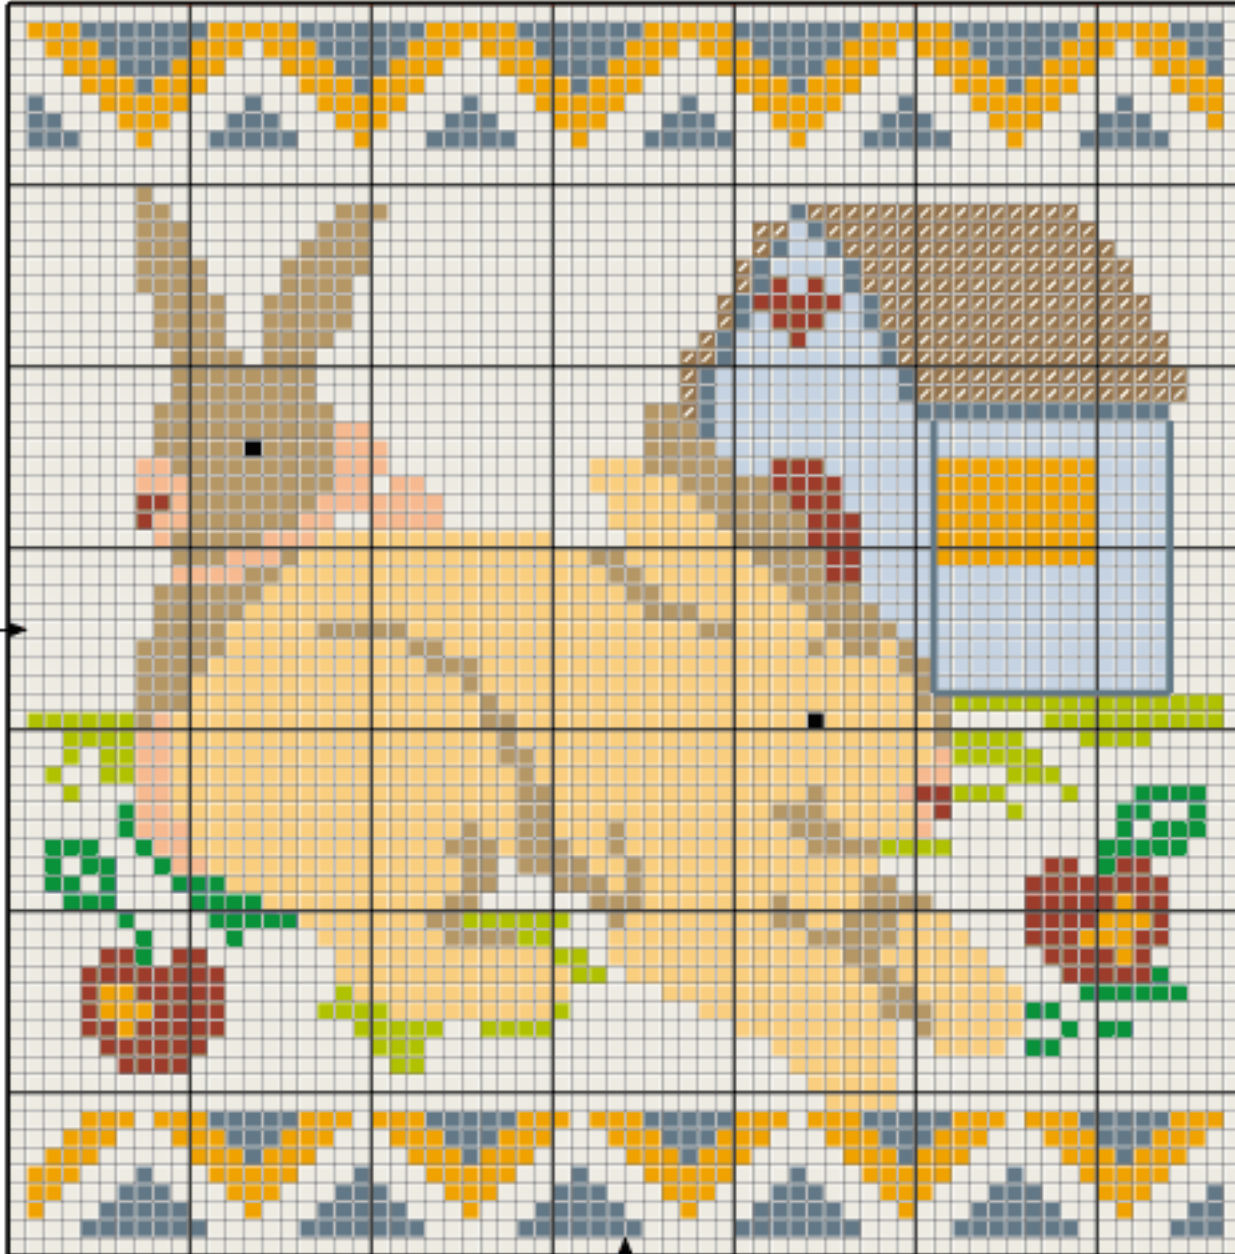

# ESQUEMA DA TOALHA DE MESA

X	A	$\frac{3}{4}X$	N	ANCHOR	DMC	MAXI	CORES
				001	white	1000	branco
				362	437	9420	dourado
				361	738	9420	glacê
				1014	355	3410	cerâmica
				1012	754	9575	cravo claro
				1004	920	1004	topázio

X	ANCHOR	CORES
	41	rosácea vivo
	48	rosa pálido
	50	rosa bebê
	59	maravilha
	95	lilás claro
	97	lilás forte
	99	figo
	102	roxo
	240	verde médio
	242	verde mata
	244	verde folha
	259	verde seda
	301	manteiga
	302	laranja claro
	304	laranja escuro
	316	cenoura forte
	366	champanhe
	368	bege
	369	madeira
	371	chocolate

X	ANCHOR	CORES
	48	rosa pálido
	59	maravilha
	240	verde médio
	242	verde mata
	244	verde folha
	259	verde seda
	301	manteiga
	302	laranja claro
	304	laranja escuro
	316	cenoura forte
	366	champanhe
	368	bege
	369	madeira
	371	chocolate

X	A	ANCHOR	CORES
		978	petróleo
		1033	prata
		303	laranja
		19	cereja
		24	rosa bebê
		366	champanhe
		369	madeira
		262	verde sólido
		261	verde real
		1007	tamarindo
		403	preto

**X**

**A**

**ANCHOR**