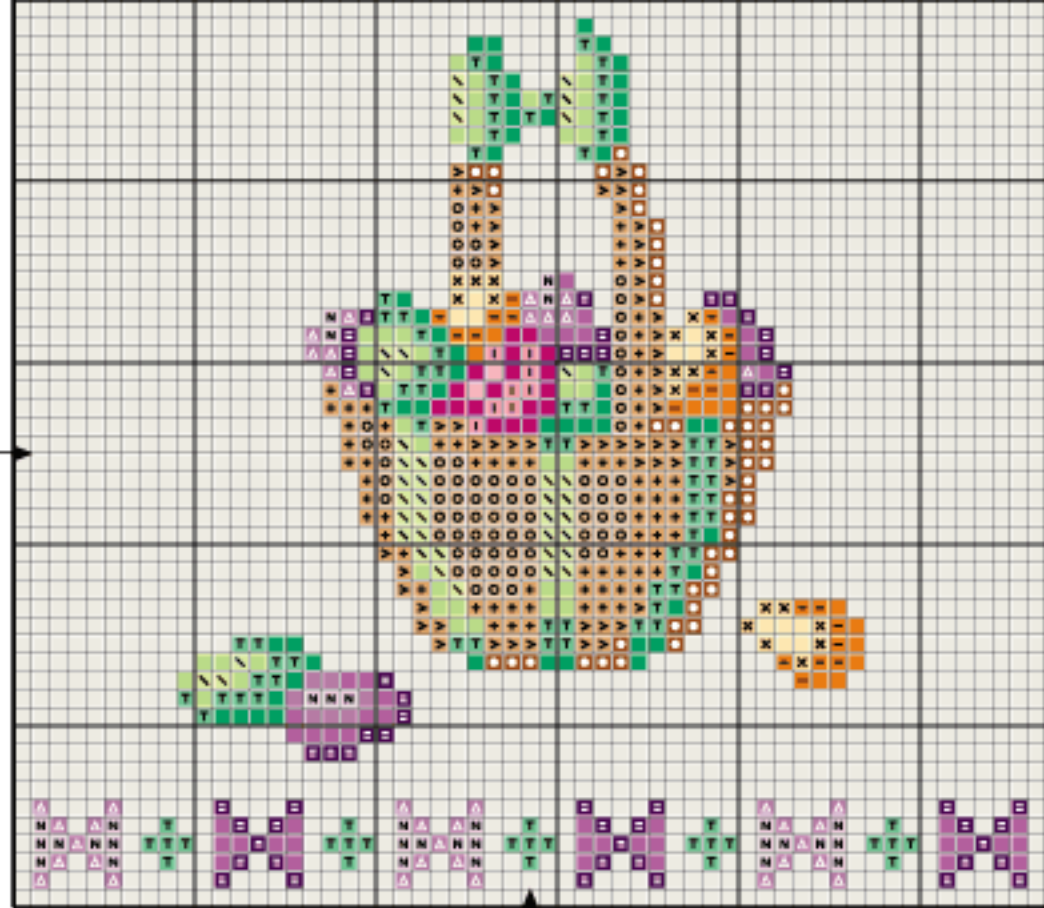

# ESQUEMA DA TOALHA DE MESA

X	A	$\frac{3}{4}X$	N	ANCHOR	DMC	MAXI	CORES
				001	white	1000	branco
				362	437	9420	dourado
				361	738	9420	glacê
				1014	355	3410	cerâmica
				1012	754	9575	cravo claro
				1004	920	1004	topázio

X	ANCHOR	CORES
	41	rosácea vivo
	48	rosa pálido
	50	rosa bebê
	59	maravilha
	95	lilás claro
	97	lilás forte
	99	figo
	102	roxo
	240	verde médio
	242	verde mata
	244	verde folha
	259	verde seda
	301	manteiga
	302	laranja claro
	304	laranja escuro
	316	cenoura forte
	366	champanhe
	368	bege
	369	madeira
	371	chocolate

X	A	ANCHOR	CORES
		978	petróleo
		1033	prata
		303	laranja
		19	cereja
		24	rosa bebê
		366	champanhe
		369	madeira
		262	verde sólido
		261	verde real
		1007	tamarindo
		403	preto

**X**

**A**

**ANCHOR**