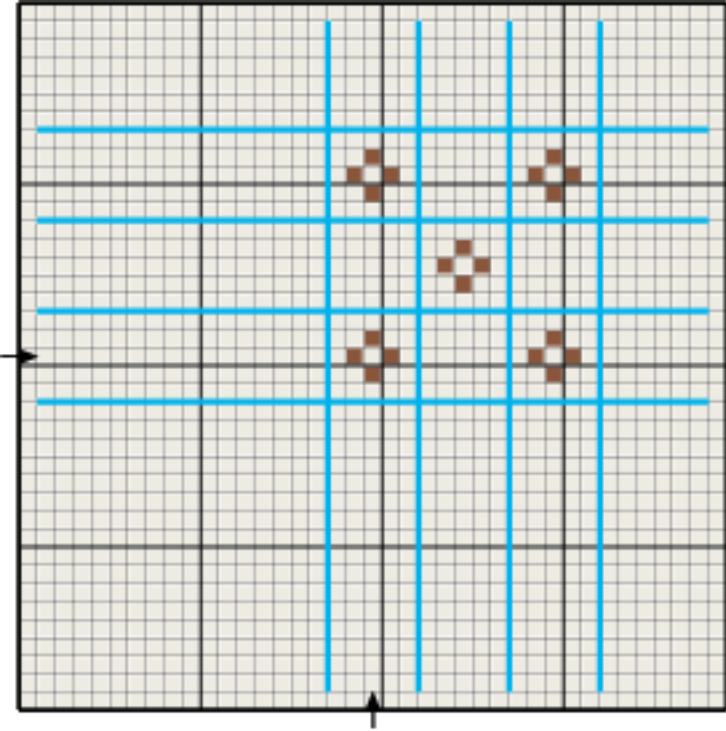

X	A	ANCHOR	DMC	MAXI	CORES
		1014	355	3410	cerâmica
		362	437	9420	dourado