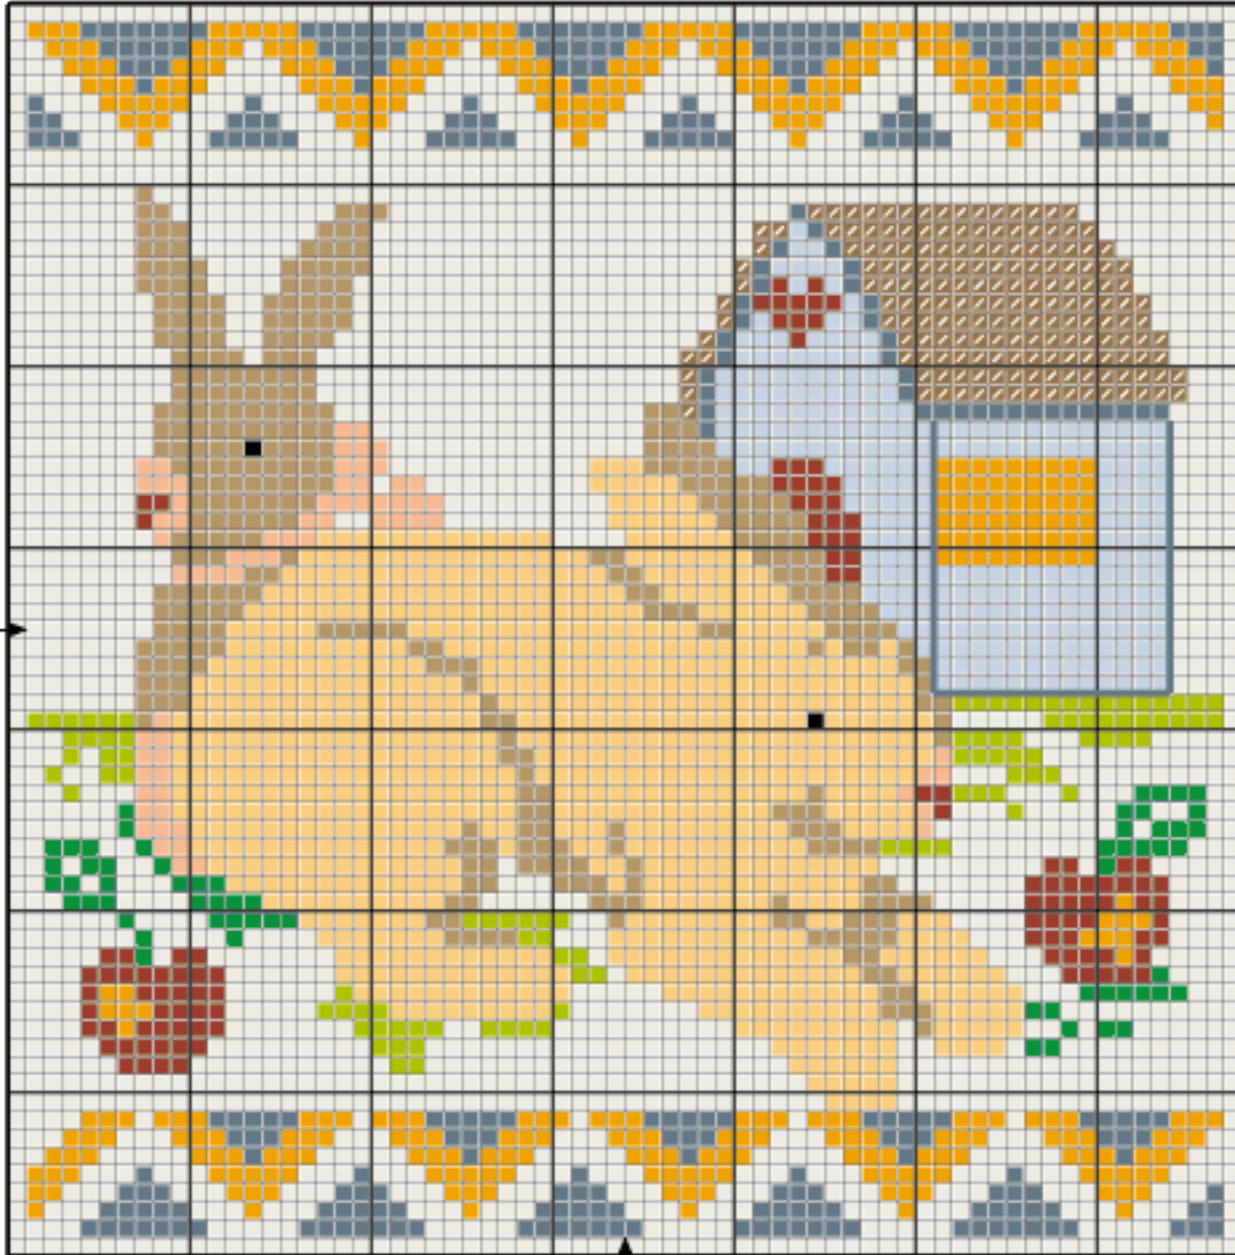

ESQUEMA DE DISTRIBUIÇÃO DOS

ESQUEMA DA TOALHA DE MESA

X	A ^{3/4} X	N	ANCHOR	DMC	MAXI	CORES
			001	white	1000	branco
			362	437	9420	dourado
			361	738	9420	glacê
			1014	355	3410	cerâmica
			1012	754	9575	cravo claro
			1004	920	1004	topázio

X	ANCHOR	CORES
	41	rosácea vivo
	48	rosa pálido
	50	rosa bebê
	59	maravilha
	95	lilás claro
	97	lilás forte
	99	figo
	102	roxo
	240	verde médio
	242	verde mata
	244	verde folha
	259	verde seda
	301	manteiga
	302	laranja claro
	304	laranja escuro
	316	cenoura forte
	366	champanhe
	368	bege
	369	madeira
	371	chocolate

X	ANCHOR	CORES
	48	rosa pálido
	59	maravilha
	240	verde médio
	242	verde mata
	244	verde folha
	259	verde seda
	301	manteiga
	302	laranja claro
	304	laranja escuro
	316	cenoura forte
	366	champanhe
	368	bege
	369	madeira
	371	chocolate

X	A	ANCHOR	CORES
		978	petróleo
		1033	prata
		303	laranja
		19	cereja
		24	rosa bebê
		366	champanhe
		369	madeira
		262	verde sólido
		261	verde real
		1007	tamarindo
		403	preto

X

A

ANCHOR

DMC

MAXI

CORES