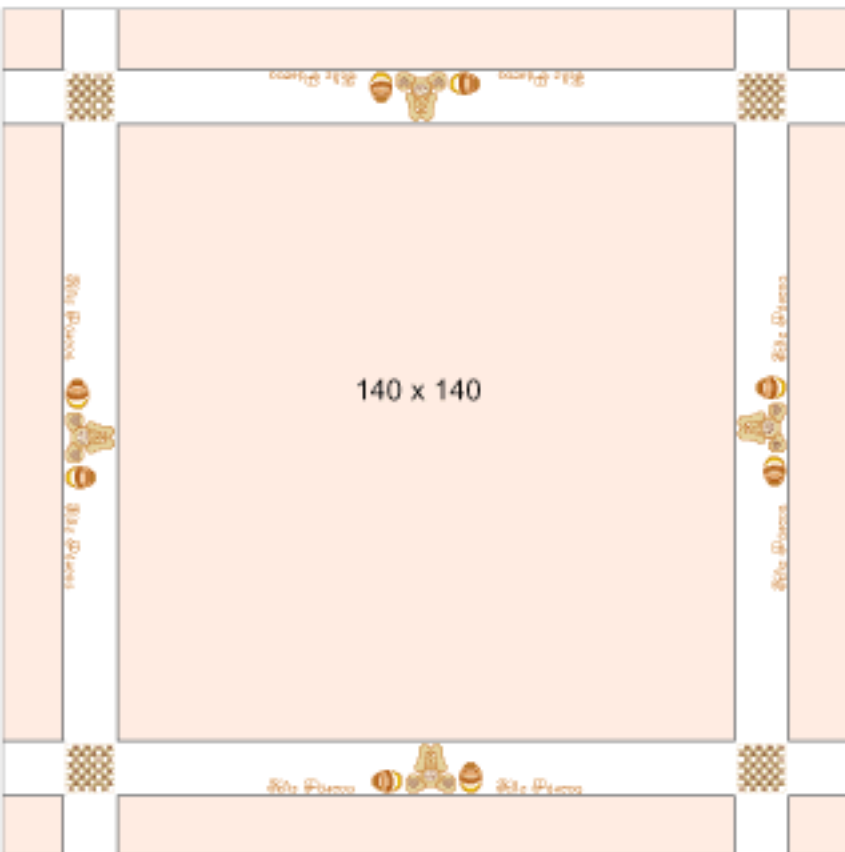

ESQUEMA DE DISTRIBUIÇÃO DOS

ESQUEMA DA TOALHA DE MESA

X	A ^{3/4} X	N	ANCHOR	DMC	MAXI	CORES
			001	white	1000	branco
			362	437	9420	dourado
			361	738	9420	glacê
			1014	355	3410	cerâmica
			1012	754	9575	cravo claro
			1004	920	1004	topázio