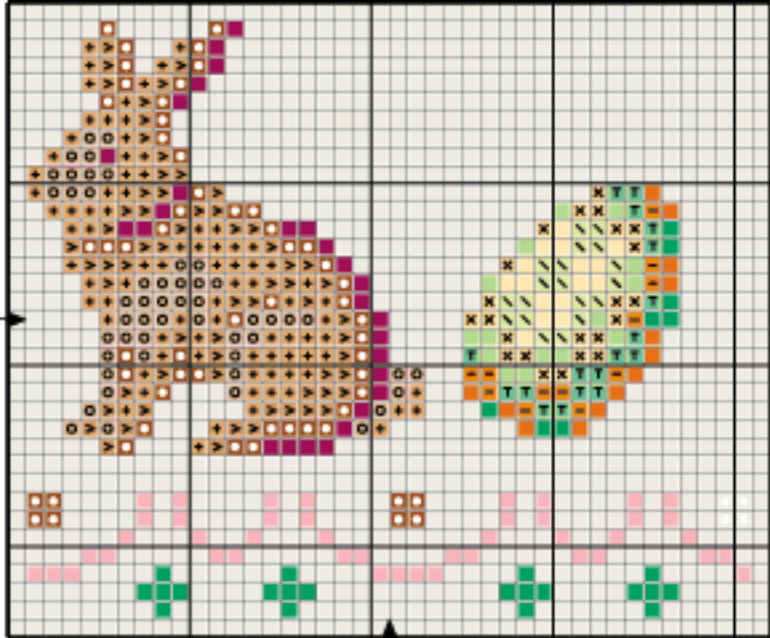

# ESQUEMA DA TOALHA DE MESA

X	A	$\frac{3}{4}X$	N	ANCHOR	DMC	MAXI	CORES
				001	white	1000	branco
				362	437	9420	dourado
				361	738	9420	glacê
				1014	355	3410	cerâmica
				1012	754	9575	cravo claro
				1004	920	1004	topázio

X	ANCHOR	CORES
	41	rosácea vivo
	48	rosa pálido
	50	rosa bebê
	59	maravilha
	95	lilás claro
	97	lilás forte
	99	figo
	102	roxo
	240	verde médio
	242	verde mata
	244	verde folha
	259	verde seda
	301	manteiga
	302	laranja claro
	304	laranja escuro
	316	cenoura forte
	366	champanhe
	368	bege
	369	madeira
	371	chocolate

X	A	ANCHOR	CORES
		978	petróleo
		1033	prata
		303	laranja
		19	cereja
		24	rosa bebê
		366	champanhe
		369	madeira
		262	verde sólido
		261	verde real
		1007	tamarindo
		403	preto

**X**

**A**

**ANCHOR**

X	ANCHOR	CORES
	159	azul pálido
	175	azul claro
	178	azul escuro
	186	verde água
	189	verde jade
	313	tangerina
	323	damasco
	324	mamão