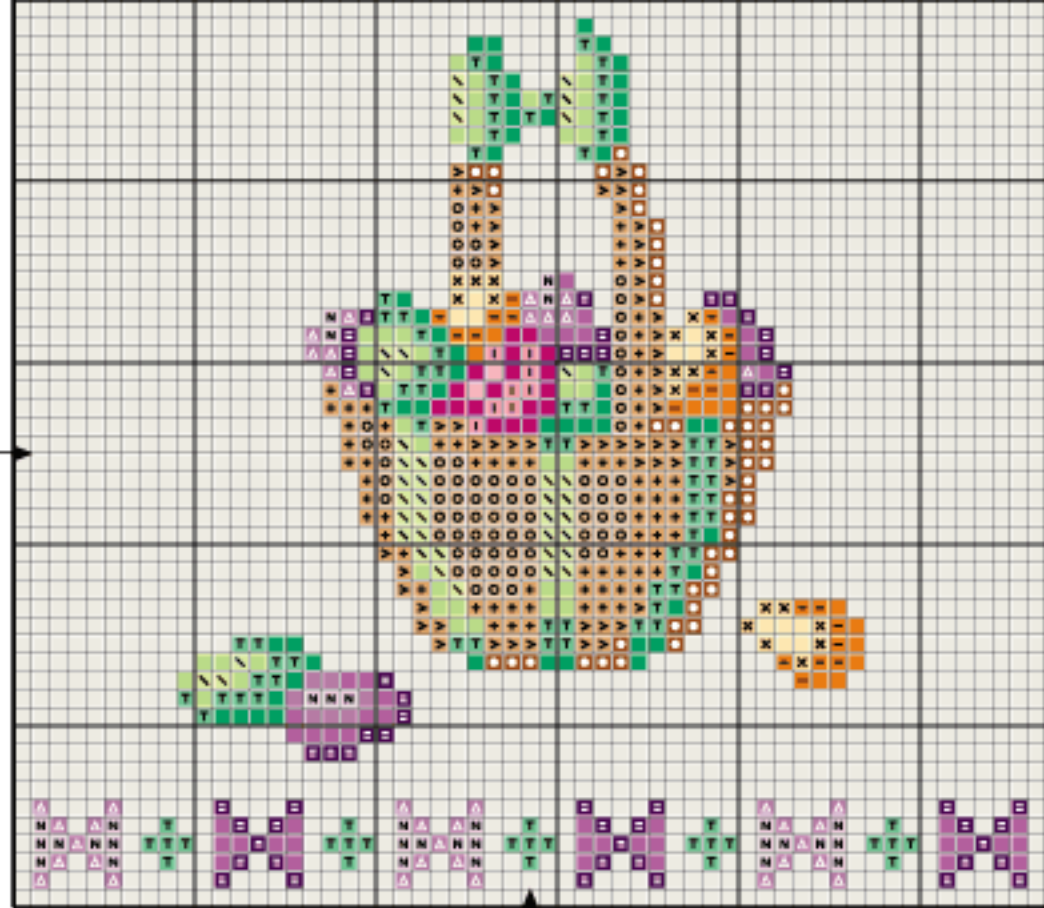

ESQUEMA DE DISTRIBUIÇÃO DOS

ESQUEMA DA TOALHA DE MESA

X	A ^{3/4} X	N	ANCHOR	DMC	MAXI	CORES
			001	white	1000	branco
			362	437	9420	dourado
			361	738	9420	glacê
			1014	355	3410	cerâmica
			1012	754	9575	cravo claro
			1004	920	1004	topázio

X	ANCHOR	CORES
	41	rosácea vivo
	48	rosa pálido
	50	rosa bebê
	59	maravilha
	95	lilás claro
	97	lilás forte
	99	figo
	102	roxo
	240	verde médio
	242	verde mata
	244	verde folha
	259	verde seda
	301	manteiga
	302	laranja claro
	304	laranja escuro
	316	cenoura forte
	366	champanhe
	368	bege
	369	madeira
	371	chocolate

X	A	ANCHOR	CORES
		978	petróleo
		1033	prata
		303	laranja
		19	cereja
		24	rosa bebê
		366	champanhe
		369	madeira
		262	verde sólido
		261	verde real
		1007	tamarindo
		403	preto

X

A

ANCHOR

DMC

MAXI

CORES