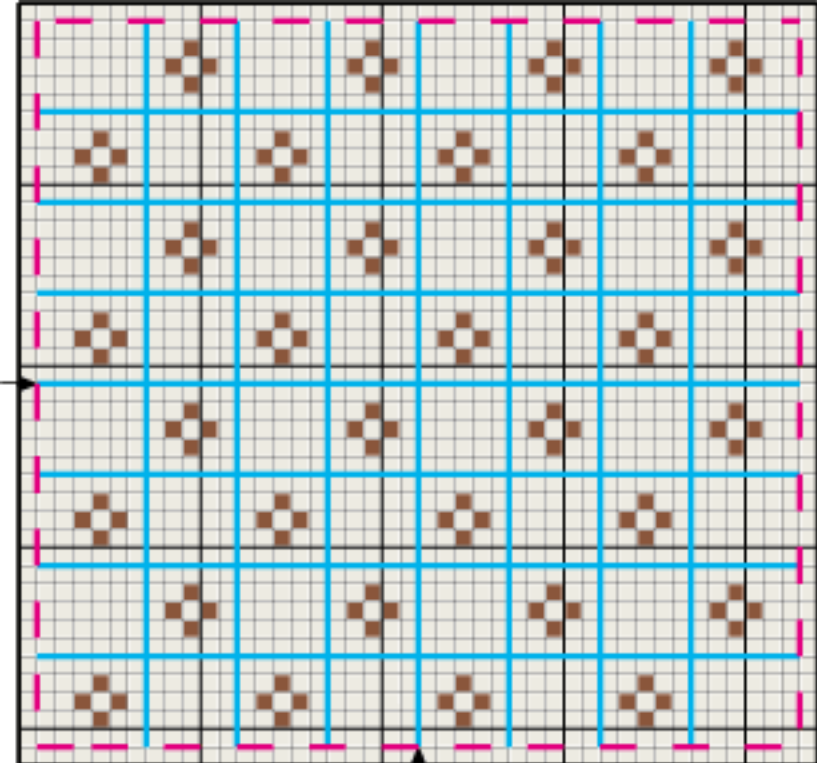

X	A	ANCHOR	DMC	MAXI	CORES
		1014	355	3410	cerâmica
		362	437	9420	dourado
		944	869	3101	bronze