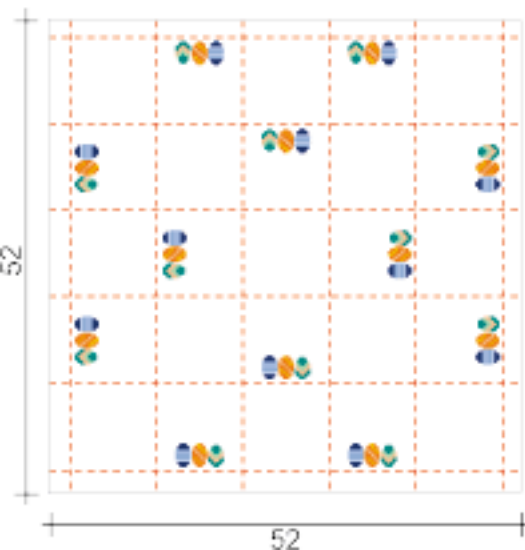

ESQUEMA DE DISTRIBUIÇÃO DOS

ESQUEMA DA TOALHA DE MESA

X	A ^{3/4} X	N	ANCHOR	DMC	MAXI	CORES
			001	white	1000	branco
			362	437	9420	dourado
			361	738	9420	glacê
			1014	355	3410	cerâmica
			1012	754	9575	cravo claro
			1004	920	1004	topázio