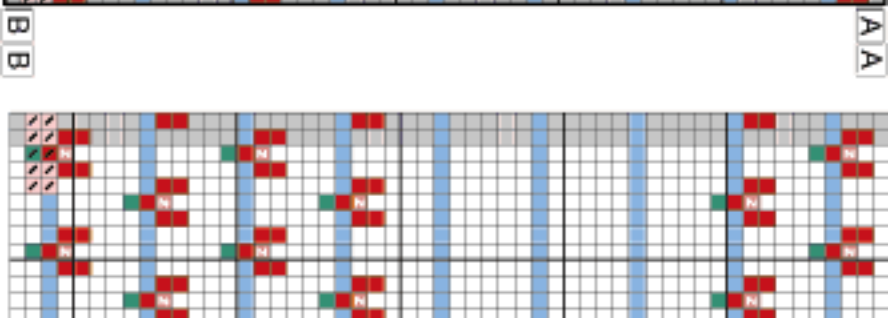

ATENÇÃO! Una a/a, b/b para completar os motivos. As áreas em cinza indicadas nos gráficos representam os dois últimos pontos da primeira parte de cada um.

Legenda gráfico E

X	A	DMC	CORES
		3713	turmalina claro
		760	ciclame

Legenda gráfico F

X	A ANCHOR	CORES
	048	rosa pálido
	050	rosa bebê médio
	403	preto

ATENÇÃO! Uma a/a, b/b para completar os motivos. As áreas em cinza indicadas nos gráficos representam os dois últimos pontos da primeira parte de cada um.

Legenda gráfico G

	A	ANCHOR	CORES
X			
		048	rosa pálido
		050	rosa bebê médio
		403	preto

Legenda gráfico H

X	A	N	ANCHOR	CORES
			049	rosa claro
			271	magenta pálido
			050	rosa bebê médio
			895	rosa metálico
			896	mogno
			920	safira
			922	pólvora
			403	preto

Legenda gráfico I

X	ANCHOR	CORES
●	001	branco
■	073	magenta rosado
×	050	rosa bebê
■	240	verde médio
○	243	verde mata
■	245	verde grama
▼	373	nativo
■	375	ocre

Ajuste o nome centralizado e borde as flores e listras alternadamente.