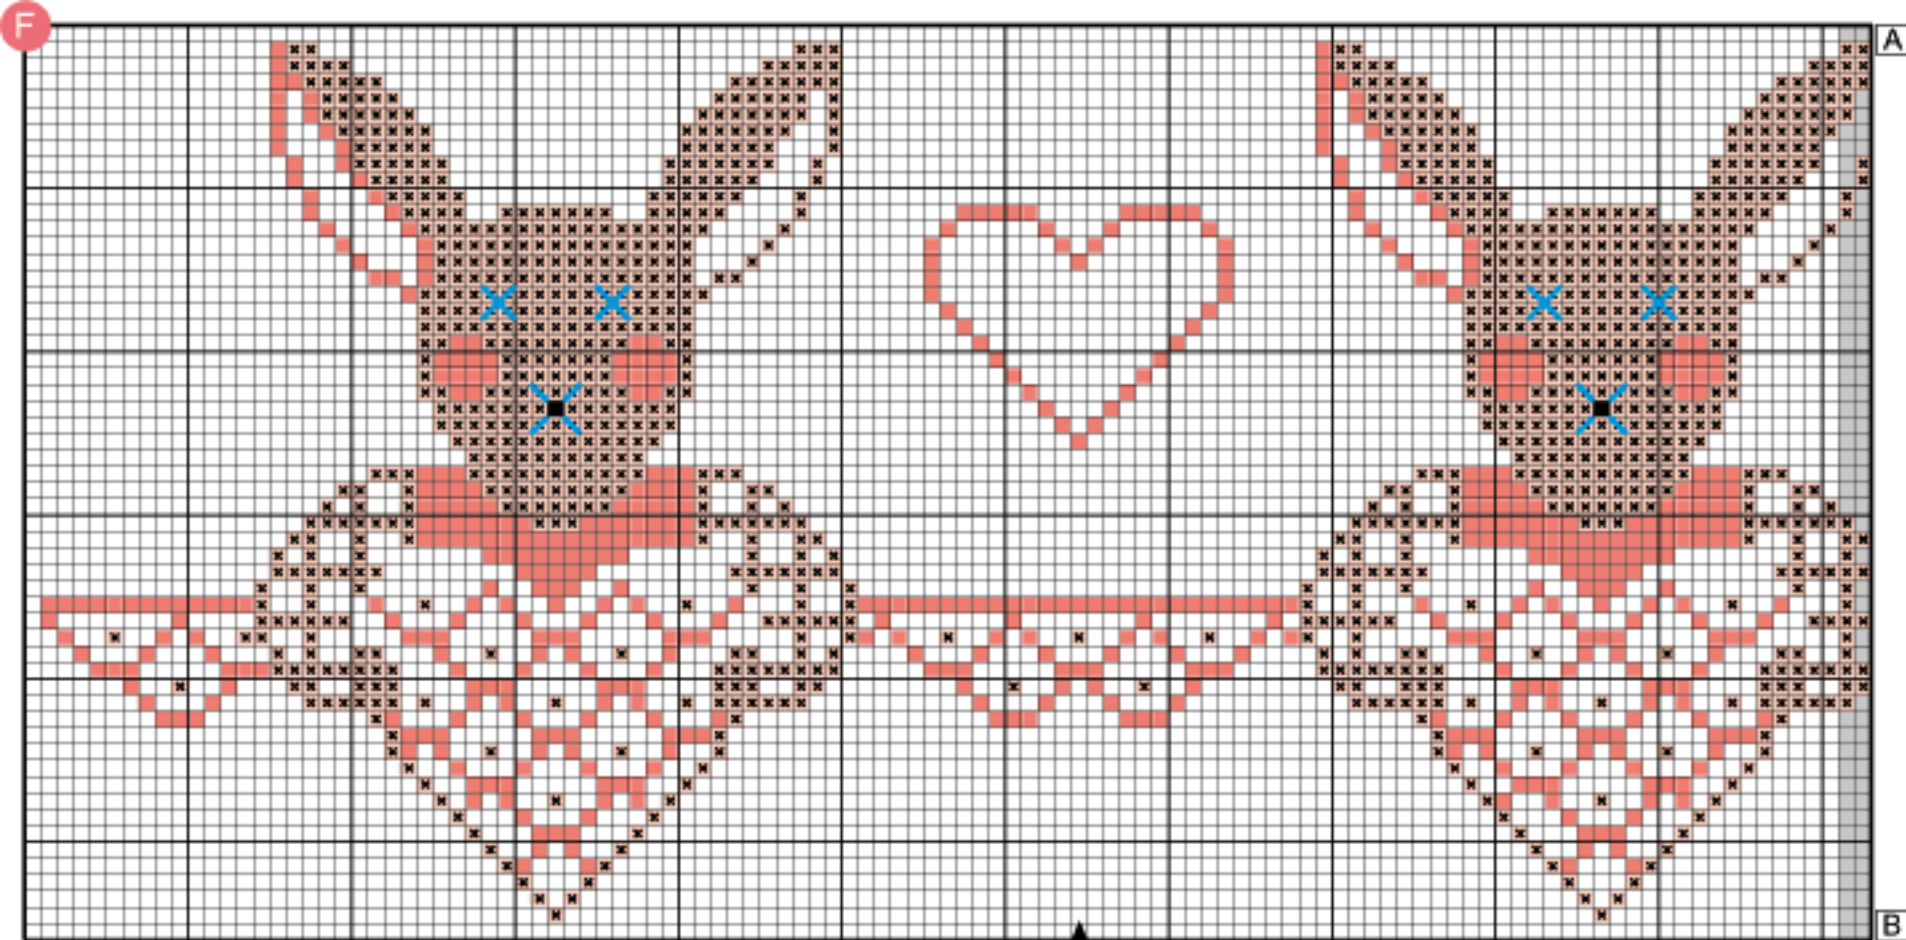

ARTHUR

B

Legenda gráfico B

X	A	$\frac{3}{4}X$	ANCHOR	CORES
			001	branco
			403	preto
			310	mostarda
			293	palha médio
			890	cromado
			1012	cravo claro
			144	azul claro
			009	salmão escuro
			305	mostarda médio
			136	azul anil
			359	fumo

ATENÇÃO! Una a/a, b/b para completar os motivos. As áreas em cinza indicadas nos gráficos representam os dois últimos pontos da primeira parte de cada um.

Legenda gráfico E

X	A	DMC	CORES
		3713	turmalina claro
		760	ciclame

Legenda gráfico F

X	A ANCHOR	CORES
	048	rosa pálido
	050	rosa bebê médio
	403	preto

ATENÇÃO! Uma a/a, b/b para completar os motivos. As áreas em cinza indicadas nos gráficos representam os dois últimos pontos da primeira parte de cada um.

Legenda gráfico I

X	ANCHOR	CORES
●	001	branco
■	073	magenta rosado
×	050	rosa bebê
■	240	verde médio
○	243	verde mata
■	245	verde grama
▼	373	nativo
■	375	ocre

Ajuste o nome centralizado e borde as flores e listras alternadamente.