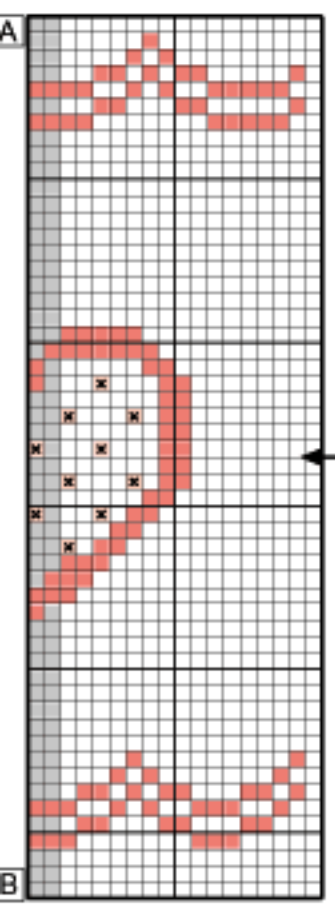

ARTHUR

B

Legenda gráfico B

X	A	$\frac{3}{4}X$	ANCHOR	CORES
			001	branco
			403	preto
			310	mostarda
			293	palha médio
			890	cromado
			1012	cravo claro
			144	azul claro
			009	salmão escuro
			305	mostarda médio
			136	azul anil
			359	fumo

Legenda gráfico C

X	¾X	A	N	DMC	CORES
				754	cravo claro
				349	amora
				800	azul claro
				992	verde mar
				504	anis claro
				725	mostarda médio
				745	creme
				946	abóbora
				White	branco
				415	cinza
				799	azul anil médio
				310	preto
				3774	bege claro
				3823	creme médio
				341	água marinha
				798	azul miosótis
				433	tabaco
				743	laranja claro

ATENÇÃO! Una a/a, b/b para completar os motivos. As áreas em cinza indicadas nos gráficos representam os dois últimos pontos da primeira parte de cada um.

Legenda gráfico E

X	A	DMC	CORES
		3713	turmalina claro
		760	ciclame

Legenda gráfico F

X	A ANCHOR	CORES
	048	rosa pálido
	050	rosa bebê médio
	403	preto

ATENÇÃO! Uma a/a, b/b para completar os motivos. As áreas em cinza indicadas nos gráficos representam os dois últimos pontos da primeira parte de cada um.