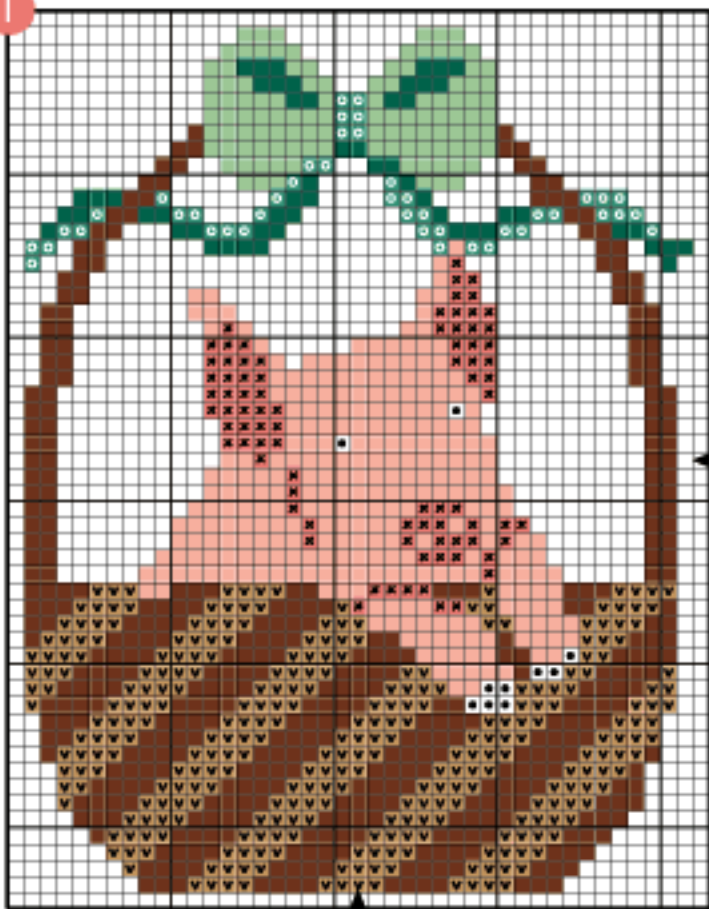

ARTHUR

B

Legenda gráfico B

X	A	$\frac{3}{4}X$	ANCHOR	CORES
			001	branco
			403	preto
			310	mostarda
			293	palha médio
			890	cromado
			1012	cravo claro
			144	azul claro
			009	salmão escuro
			305	mostarda médio
			136	azul anil
			359	fumo

ATENÇÃO! Una a/a, b/b para completar os motivos. As áreas em cinza indicadas nos gráficos representam os dois últimos pontos da primeira parte de cada um.

Legenda gráfico E

X	A	DMC	CORES
		3713	turmalina claro
		760	ciclame

Legenda gráfico F

X	A ANCHOR	CORES
	048	rosa pálido
	050	rosa bebê médio
	403	preto

ATENÇÃO! Uma a/a, b/b para completar os motivos. As áreas em cinza indicadas nos gráficos representam os dois últimos pontos da primeira parte de cada um.

Legenda gráfico I

X	ANCHOR	CORES
●	001	branco
■	073	magenta rosado
×	050	rosa bebê
■	240	verde médio
○	243	verde mata
■	245	verde grama
▼	373	nativo
■	375	ocre

Ajuste o nome centralizado e borde as flores e listras alternadamente.