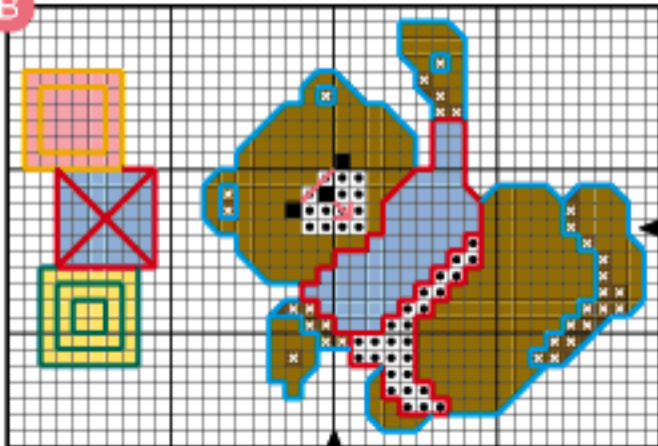

ARTHUR

B

Legenda gráfico B

X	A	$\frac{3}{4}X$	ANCHOR	CORES
			001	branco
			403	preto
			310	mostarda
			293	palha médio
			890	cromado
			1012	cravo claro
			144	azul claro
			009	salmão escuro
			305	mostarda médio
			136	azul anil
			359	fumo

ATENÇÃO! Una a/a, b/b para completar os motivos. As áreas em cinza indicadas nos gráficos representam os dois últimos pontos da primeira parte de cada um.

Legenda gráfico E

X	A	DMC	CORES
		3713	turmalina claro
		760	ciclame

Legenda gráfico F

X	A ANCHOR	CORES
	048	rosa pálido
	050	rosa bebê médio
	403	preto

ATENÇÃO! Uma a/a, b/b para completar os motivos. As áreas em cinza indicadas nos gráficos representam os dois últimos pontos da primeira parte de cada um.

Legenda gráfico I

X	ANCHOR	CORES
●	001	branco
■	073	magenta rosado
×	050	rosa bebê
■	240	verde médio
○	243	verde mata
■	245	verde grama
▼	373	nativo
■	375	ocre

Ajuste o nome centralizado e borde as flores e listras alternadamente.