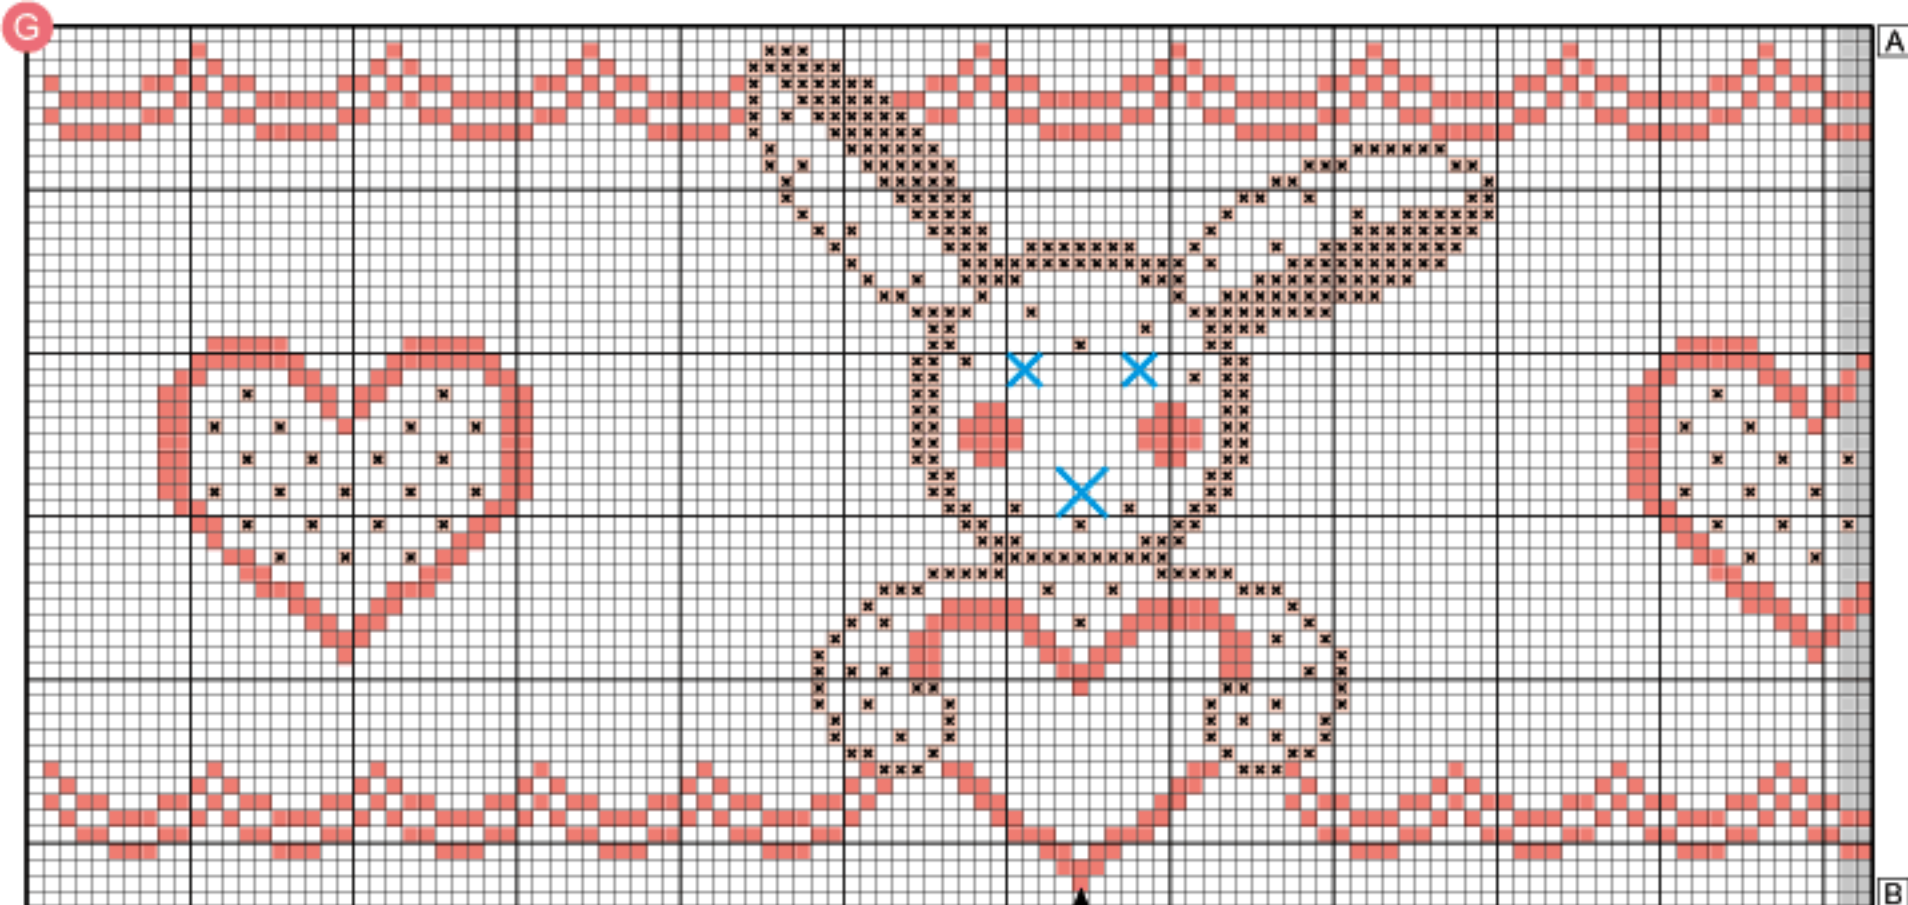

ARTHUR

B

Legenda gráfico B

X	A	$\frac{3}{4}X$	ANCHOR	CORES
			001	branco
			403	preto
			310	mostarda
			293	palha médio
			890	cromado
			1012	cravo claro
			144	azul claro
			009	salmão escuro
			305	mostarda médio
			136	azul anil
			359	fumo

ATENÇÃO! Una a/a, b/b para completar os motivos. As áreas em cinza indicadas nos gráficos representam os dois últimos pontos da primeira parte de cada um.

Legenda gráfico E

X	A	DMC	CORES
		3713	turmalina claro
		760	ciclame

Legenda gráfico F

X	A ANCHOR	CORES
	048	rosa pálido
	050	rosa bebê médio
	403	preto

ATENÇÃO! Uma a/a, b/b para completar os motivos. As áreas em cinza indicadas nos gráficos representam os dois últimos pontos da primeira parte de cada um.

Legenda gráfico I

X	ANCHOR	CORES
●	001	branco
■	073	magenta rosado
×	050	rosa bebê
■	240	verde médio
○	243	verde mata
■	245	verde grama
▼	373	nativo
■	375	ocre

Ajuste o nome centralizado e borde as flores e listras alternadamente.