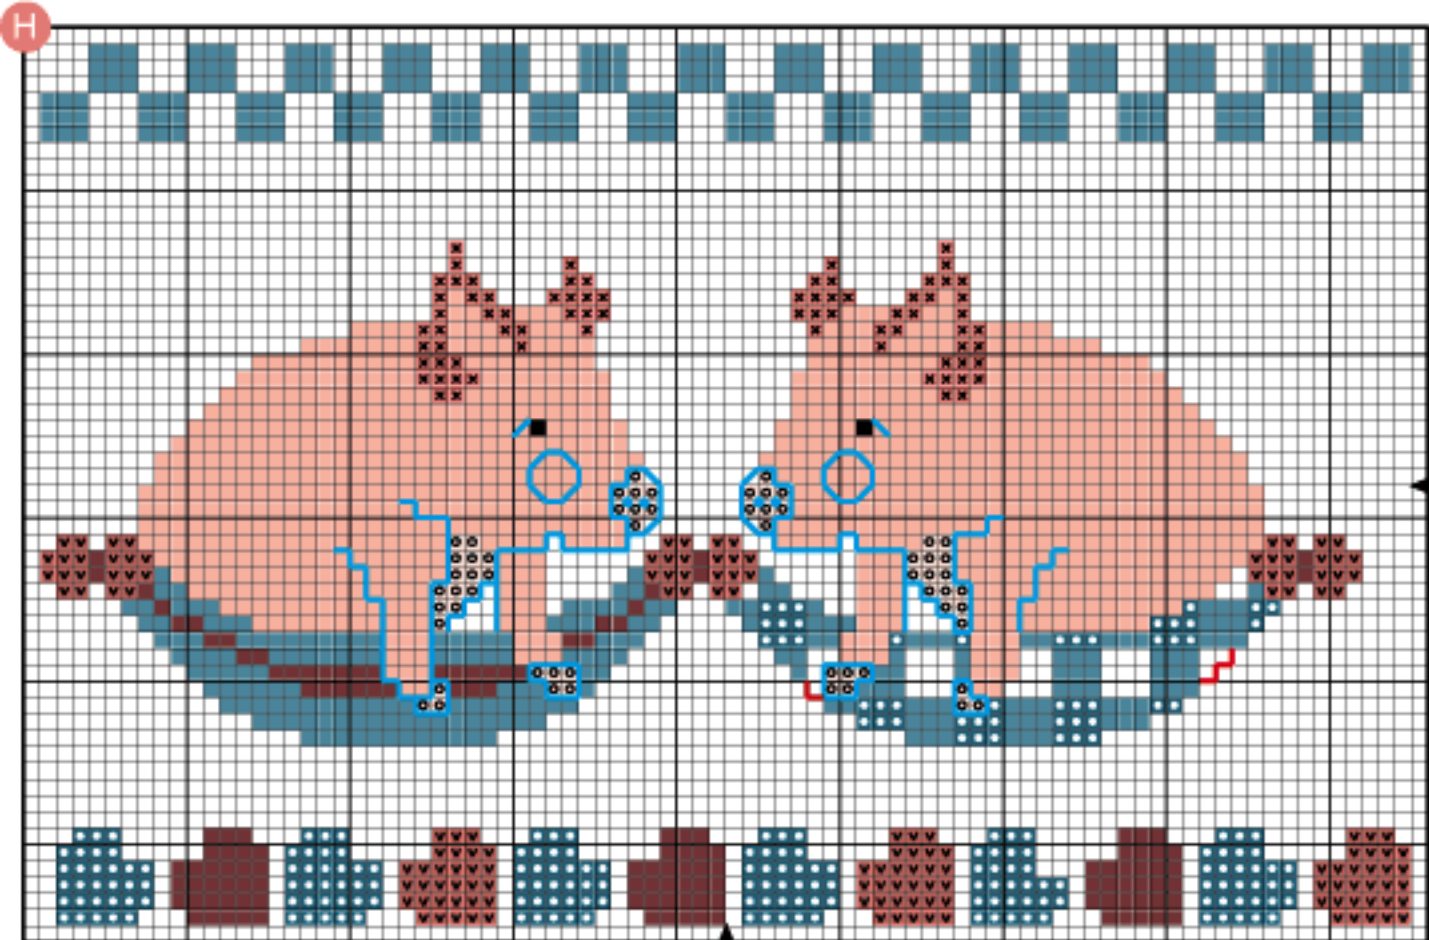

Legenda gráfico H

X	A	N	ANCHOR	CORES
			049	rosa claro
			271	magenta pálido
			050	rosa bebê médio
			895	rosa metálico
			896	mogno
			920	safira
			922	pólvora
			403	preto