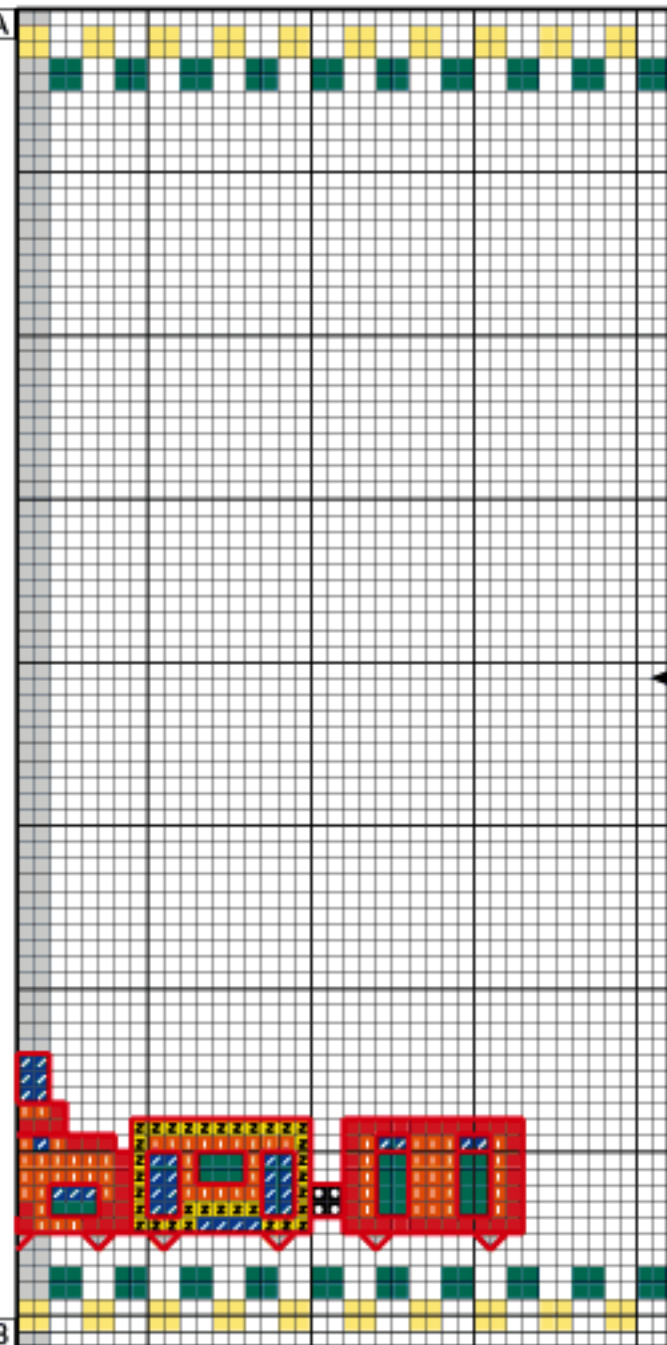

ARTHUR

B

Legenda gráfico B

X	A	$\frac{3}{4}X$	ANCHOR	CORES
			001	branco
			403	preto
			310	mostarda
			293	palha médio
			890	cromado
			1012	cravo claro
			144	azul claro
			009	salmão escuro
			305	mostarda médio
			136	azul anil
			359	fumo

Legenda gráfico C

X	¾X	A	N	DMC	CORES
				754	cravo claro
				349	amora
				800	azul claro
				992	verde mar
				504	anis claro
				725	mostarda médio
				745	creme
				946	abóbora
				White	branco
				415	cinza
				799	azul anil médio
				310	preto
				3774	bege claro
				3823	creme médio
				341	água marinha
				798	azul miosótis
				433	tabaco
				743	laranja claro

Legenda gráfico F

X	A ANCHOR	CORES
	048	rosa pálido
	050	rosa bebê médio
	403	preto

ATENÇÃO! Uma a/a, b/b para completar os motivos. As áreas em cinza indicadas nos gráficos representam os dois últimos pontos da primeira parte de cada um.

Legenda gráfico I

X	ANCHOR	CORES
●	001	branco
■	073	magenta rosado
×	050	rosa bebê
■	240	verde médio
○	243	verde mata
■	245	verde grama
▼	373	nativo
■	375	ocre

Ajuste o nome centralizado e borde as flores e listras alternadamente.