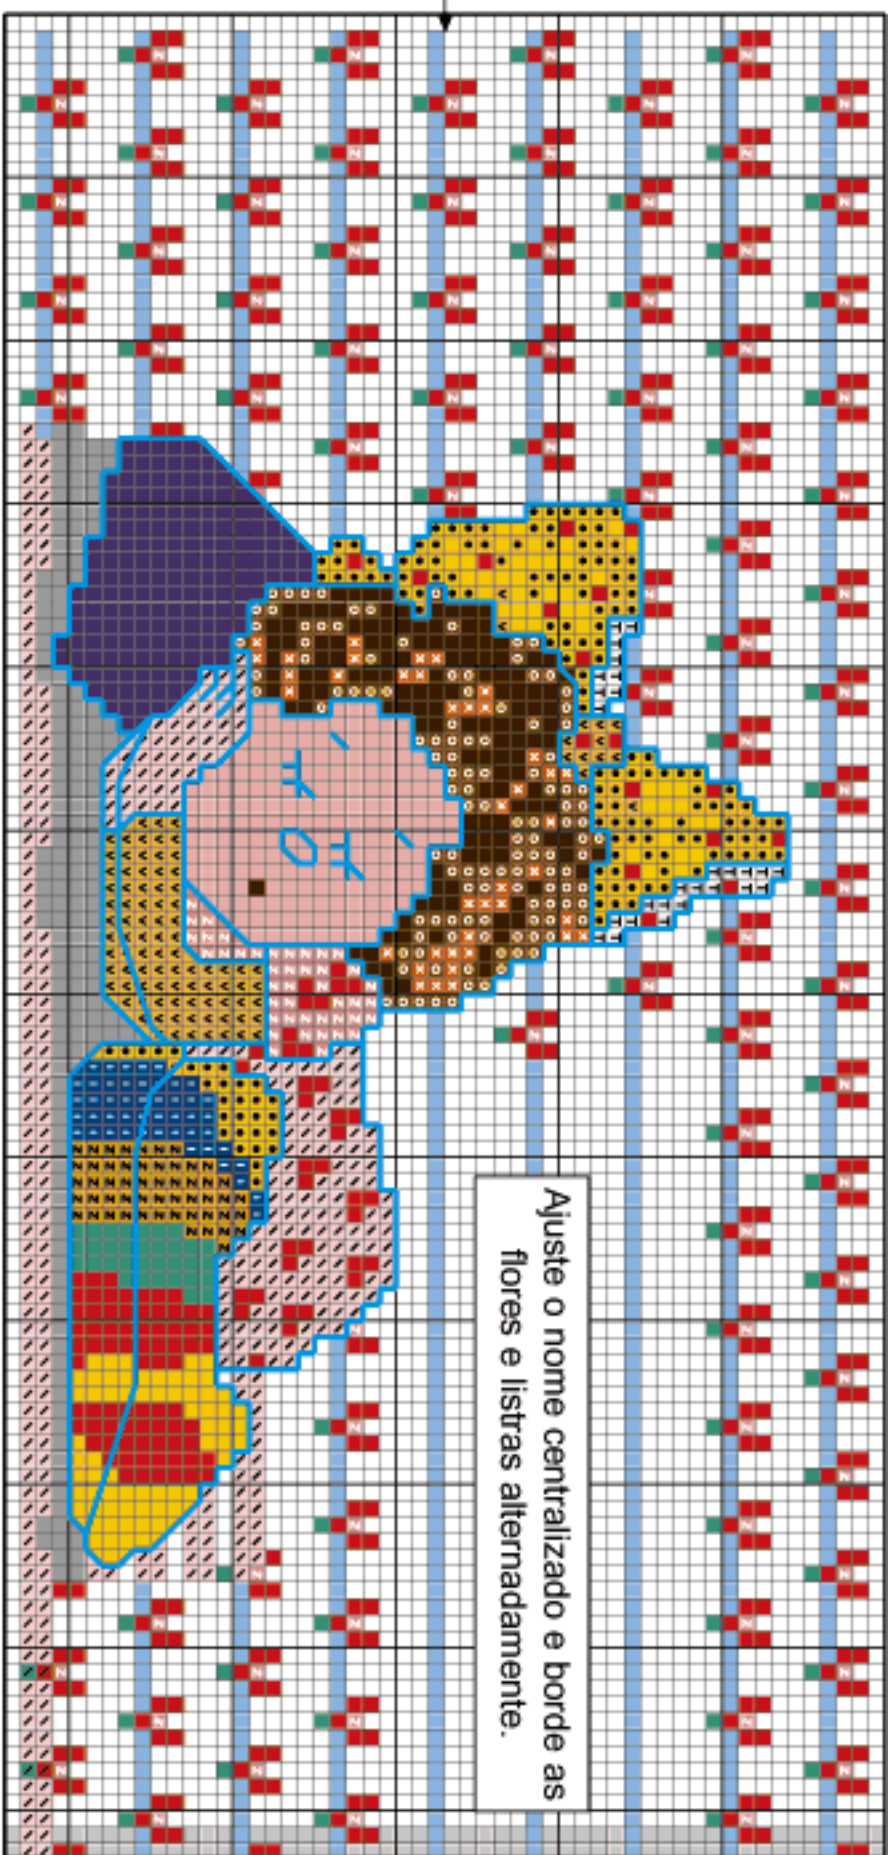

ARTHUR

B

Legenda gráfico B

X	A	$\frac{3}{4}X$	ANCHOR	CORES
			001	branco
			403	preto
			310	mostarda
			293	palha médio
			890	cromado
			1012	cravo claro
			144	azul claro
			009	salmão escuro
			305	mostarda médio
			136	azul anil
			359	fumo

Legenda gráfico F

X	A ANCHOR	CORES
	048	rosa pálido
	050	rosa bebê médio
	403	preto

ATENÇÃO! Uma a/a, b/b para completar os motivos. As áreas em cinza indicadas nos gráficos representam os dois últimos pontos da primeira parte de cada um.

Legenda gráfico G

	A	ANCHOR	CORES
X			
		048	rosa pálido
		050	rosa bebê médio
		403	preto

Legenda gráfico H

X	A	N	ANCHOR	CORES
			049	rosa claro
			271	magenta pálido
			050	rosa bebê médio
			895	rosa metálico
			896	mogno
			920	safira
			922	pólvora
			403	preto

Legenda gráfico I

X	ANCHOR	CORES
●	001	branco
■	073	magenta rosado
×	050	rosa bebê
■	240	verde médio
○	243	verde mata
■	245	verde grama
▼	373	nativo
■	375	ocre

Ajuste o nome centralizado e borde as flores e listras alternadamente.