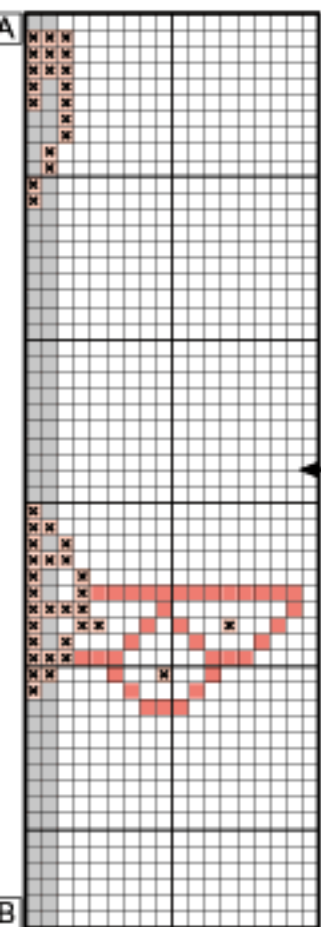

ARTHUR

B

Legenda gráfico B

X	A	$\frac{3}{4}X$	ANCHOR	CORES
			001	branco
			403	preto
			310	mostarda
			293	palha médio
			890	cromado
			1012	cravo claro
			144	azul claro
			009	salmão escuro
			305	mostarda médio
			136	azul anil
			359	fumo

Legenda gráfico C

X	¾X	A	N	DMC	CORES
				754	cravo claro
				349	amora
				800	azul claro
				992	verde mar
				504	anis claro
				725	mostarda médio
				745	creme
				946	abóbora
				White	branco
				415	cinza
				799	azul anil médio
				310	preto
				3774	bege claro
				3823	creme médio
				341	água marinha
				798	azul miosótis
				433	tabaco
				743	laranja claro

ATENÇÃO! Una a/a, b/b para completar os motivos. As áreas em cinza indicadas nos gráficos representam os dois últimos pontos da primeira parte de cada um.

Legenda gráfico E

X	A	DMC	CORES
		3713	turmalina claro
		760	ciclame

Legenda gráfico F

X	A ANCHOR	CORES
	048	rosa pálido
	050	rosa bebê médio
	403	preto

ATENÇÃO! Uma a/a, b/b para completar os motivos. As áreas em cinza indicadas nos gráficos representam os dois últimos pontos da primeira parte de cada um.