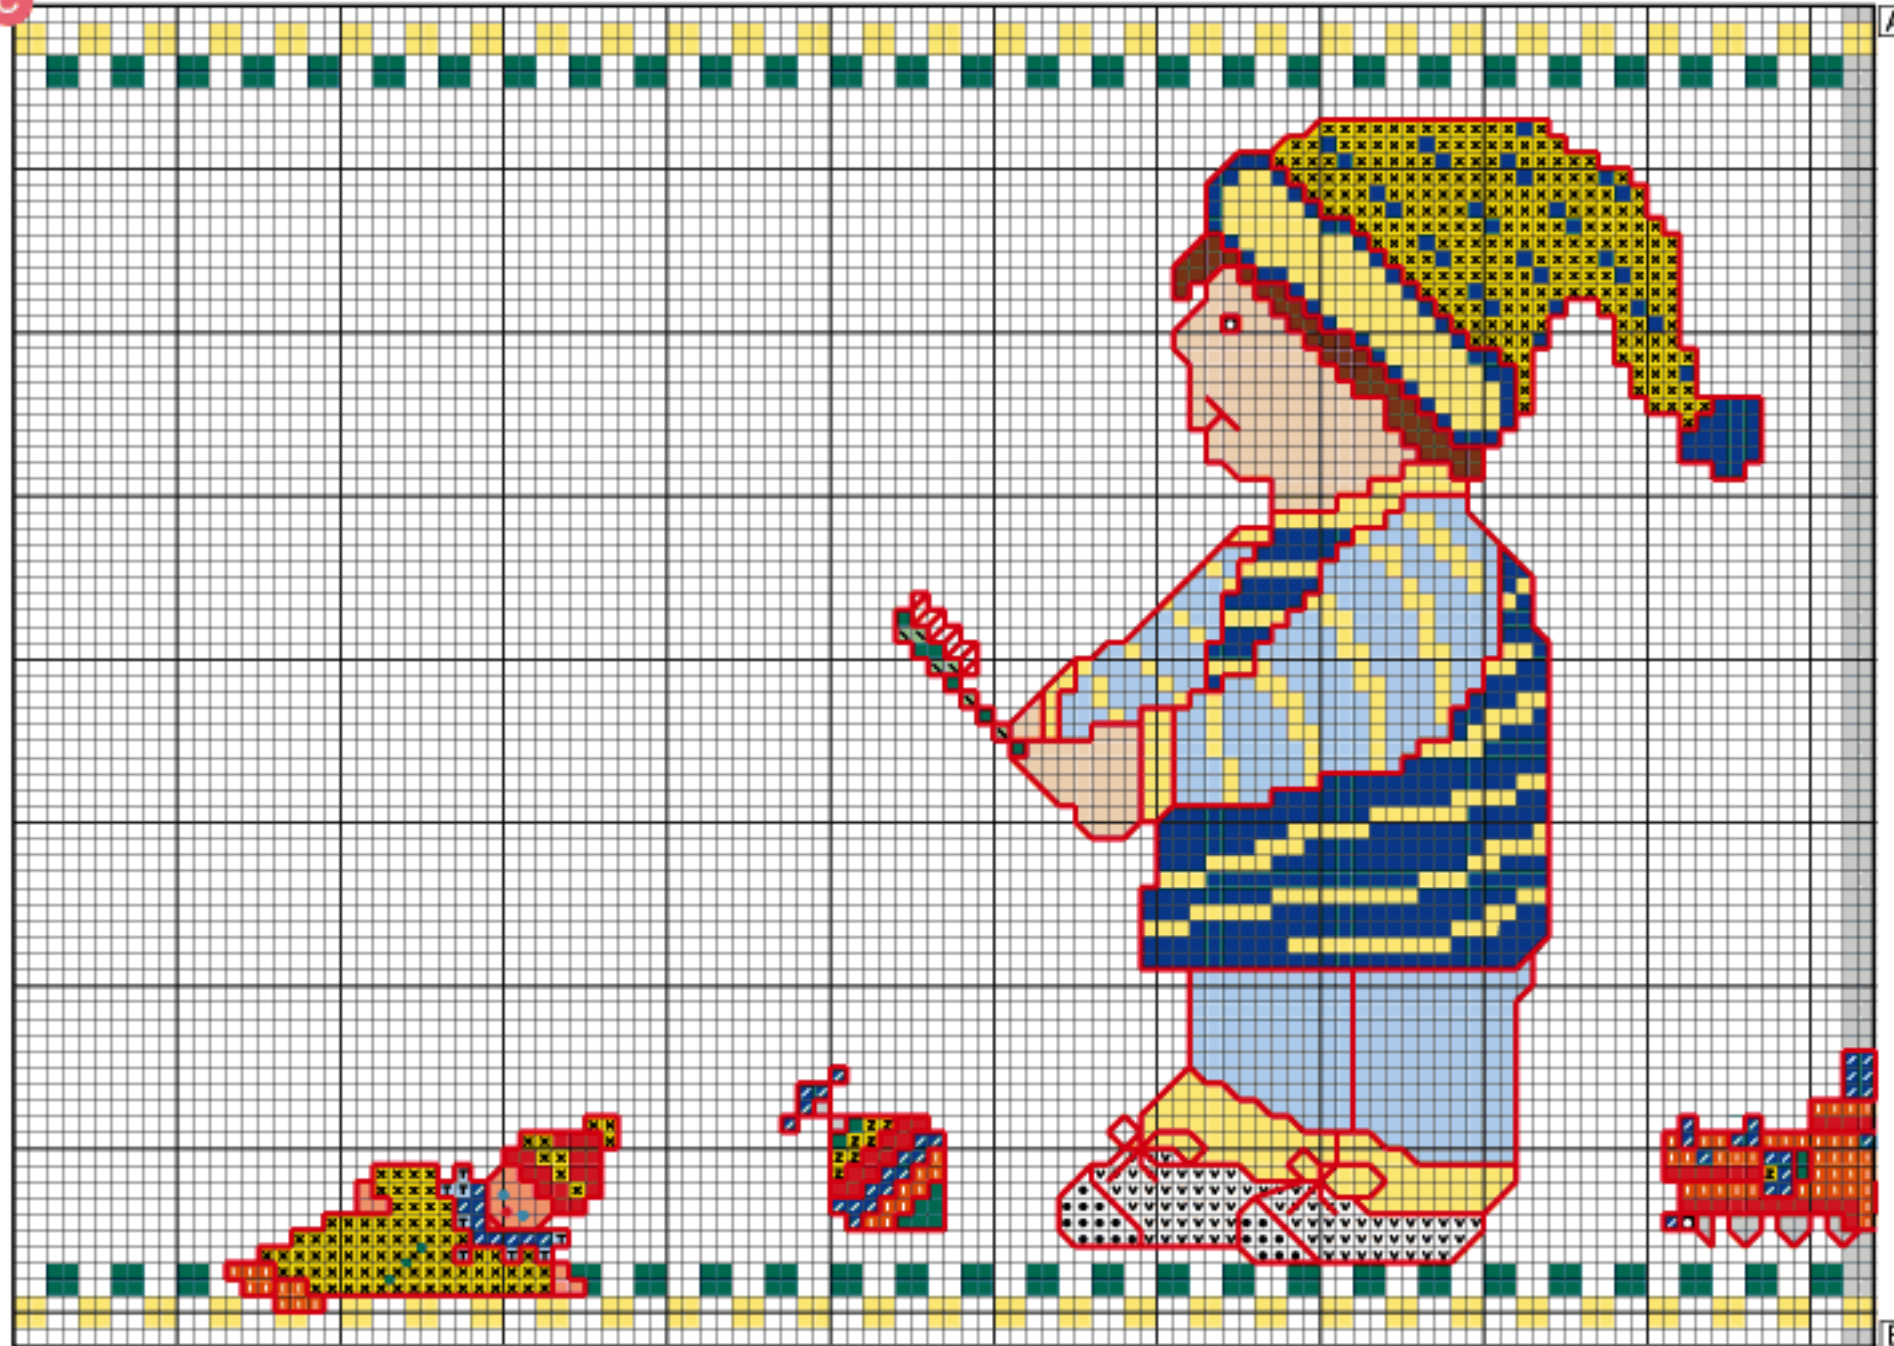

ARTHUR

B

Legenda gráfico B

X	A	$\frac{3}{4}X$	ANCHOR	CORES
			001	branco
			403	preto
			310	mostarda
			293	palha médio
			890	cromado
			1012	cravo claro
			144	azul claro
			009	salmão escuro
			305	mostarda médio
			136	azul anil
			359	fumo

ATENÇÃO! Una a/a, b/b para completar os motivos. As áreas em cinza indicadas nos gráficos representam os dois últimos pontos da primeira parte de cada um.

Legenda gráfico E

X	A	DMC	CORES
		3713	turmalina claro
		760	ciclame

Legenda gráfico F

X	A ANCHOR	CORES
	048	rosa pálido
	050	rosa bebê médio
	403	preto

ATENÇÃO! Uma a/a, b/b para completar os motivos. As áreas em cinza indicadas nos gráficos representam os dois últimos pontos da primeira parte de cada um.

Legenda gráfico I

X	ANCHOR	CORES
●	001	branco
■	073	magenta rosado
×	050	rosa bebê
■	240	verde médio
○	243	verde mata
■	245	verde grama
▼	373	nativo
■	375	ocre

Ajuste o nome centralizado e borde as flores e listras alternadamente.