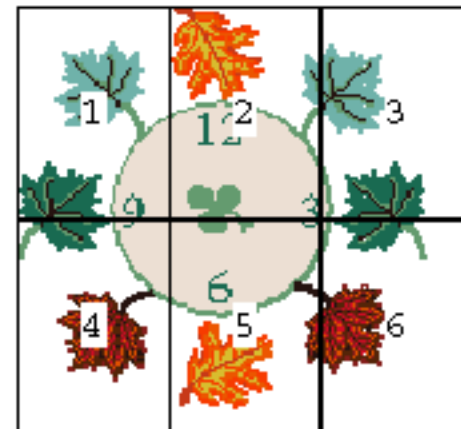

Motivo GRATUITO: Reloj de hojas

Nº de colores: **13**

Nº de páginas del Gráfico: **6**

Col	DMC	Anchor	Puntos
A	3371	382	868
B	712	926	3385
C	959	186	692
D	300	352	344
F	919	340	256
G	350	11	144
H	3814	1074	817
I	954	203	770
J	721	925	98
M	947	330	270
N	970	316	326
P	971	316	120
Q	3819	278	380

INFORMACIÓN PARA EL BORDADO DEL GRÁFICO

Medida en puntos: 135 x 133

Tela recomendada:

AIDA 15 (60 puntos/10 cms)

Medidas del bordado para

AIDA 15: 22,50 x 22,17 cms