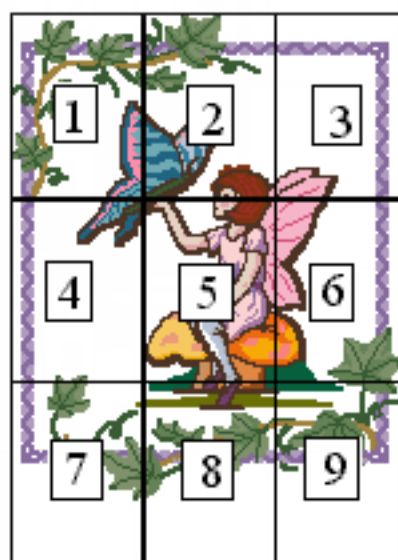

Motivo FANJULI (Fantasía), Pequeña hada Julie

Col	DMC	Anchor	Puntos
A	909	229	244
B	3812	188	323
C	958	187	80
D	905	258	1028
E	839	1050	1369
F	732	281	168
G	989	261	919
H	3766	185	233
I	553	92	51
J	368	265	931
K	919	1004	152
L	309	13	86
M	209	109	502
N	3826	308	24
P	729	907	181
Q	415	397	38
R	554	90	167
S	162	1031	149
T	3747	108	242
U	3806	75	78
V	437	874	28
W	722	1047	73
X	740	304	163
Y	3689	49	94
Z	3866	1011	221
=	819	48	228
1	3708	8	70
2	605	1094	113
3	972	298	143
4	3856	868	51
5	818	73	620
6	743	302	180

Nº colores: 32

Nº de páginas del Gráfico: 9

INFORMACIÓN PARA EL BORDADO DEL GRÁFICO

Medida en puntos: 149 x 184

Tela recomendada: AIDA 16 (16 puntos/2,5 cms)

**Medidas del bordado
para AIDA 16:** 23,28 x 28,75 cms

Table with 100 columns and 20 rows, containing letters and numbers. Row labels: 140, 150, 160, 170, 180. Column labels: 110, 120, 130, 140. Content includes letters A, E, F, G, J, M, P, T, D and numbers 1, 2, 3, 4, 5, 6, 7, 8, 9, 10, 11, 12, 13, 14, 15, 16, 17, 18, 19, 20, 21, 22, 23, 24, 25, 26, 27, 28, 29, 30, 31, 32, 33, 34, 35, 36, 37, 38, 39, 40, 41, 42, 43, 44, 45, 46, 47, 48, 49, 50, 51, 52, 53, 54, 55, 56, 57, 58, 59, 60, 61, 62, 63, 64, 65, 66, 67, 68, 69, 70, 71, 72, 73, 74, 75, 76, 77, 78, 79, 80, 81, 82, 83, 84, 85, 86, 87, 88, 89, 90, 91, 92, 93, 94, 95, 96, 97, 98, 99, 100.