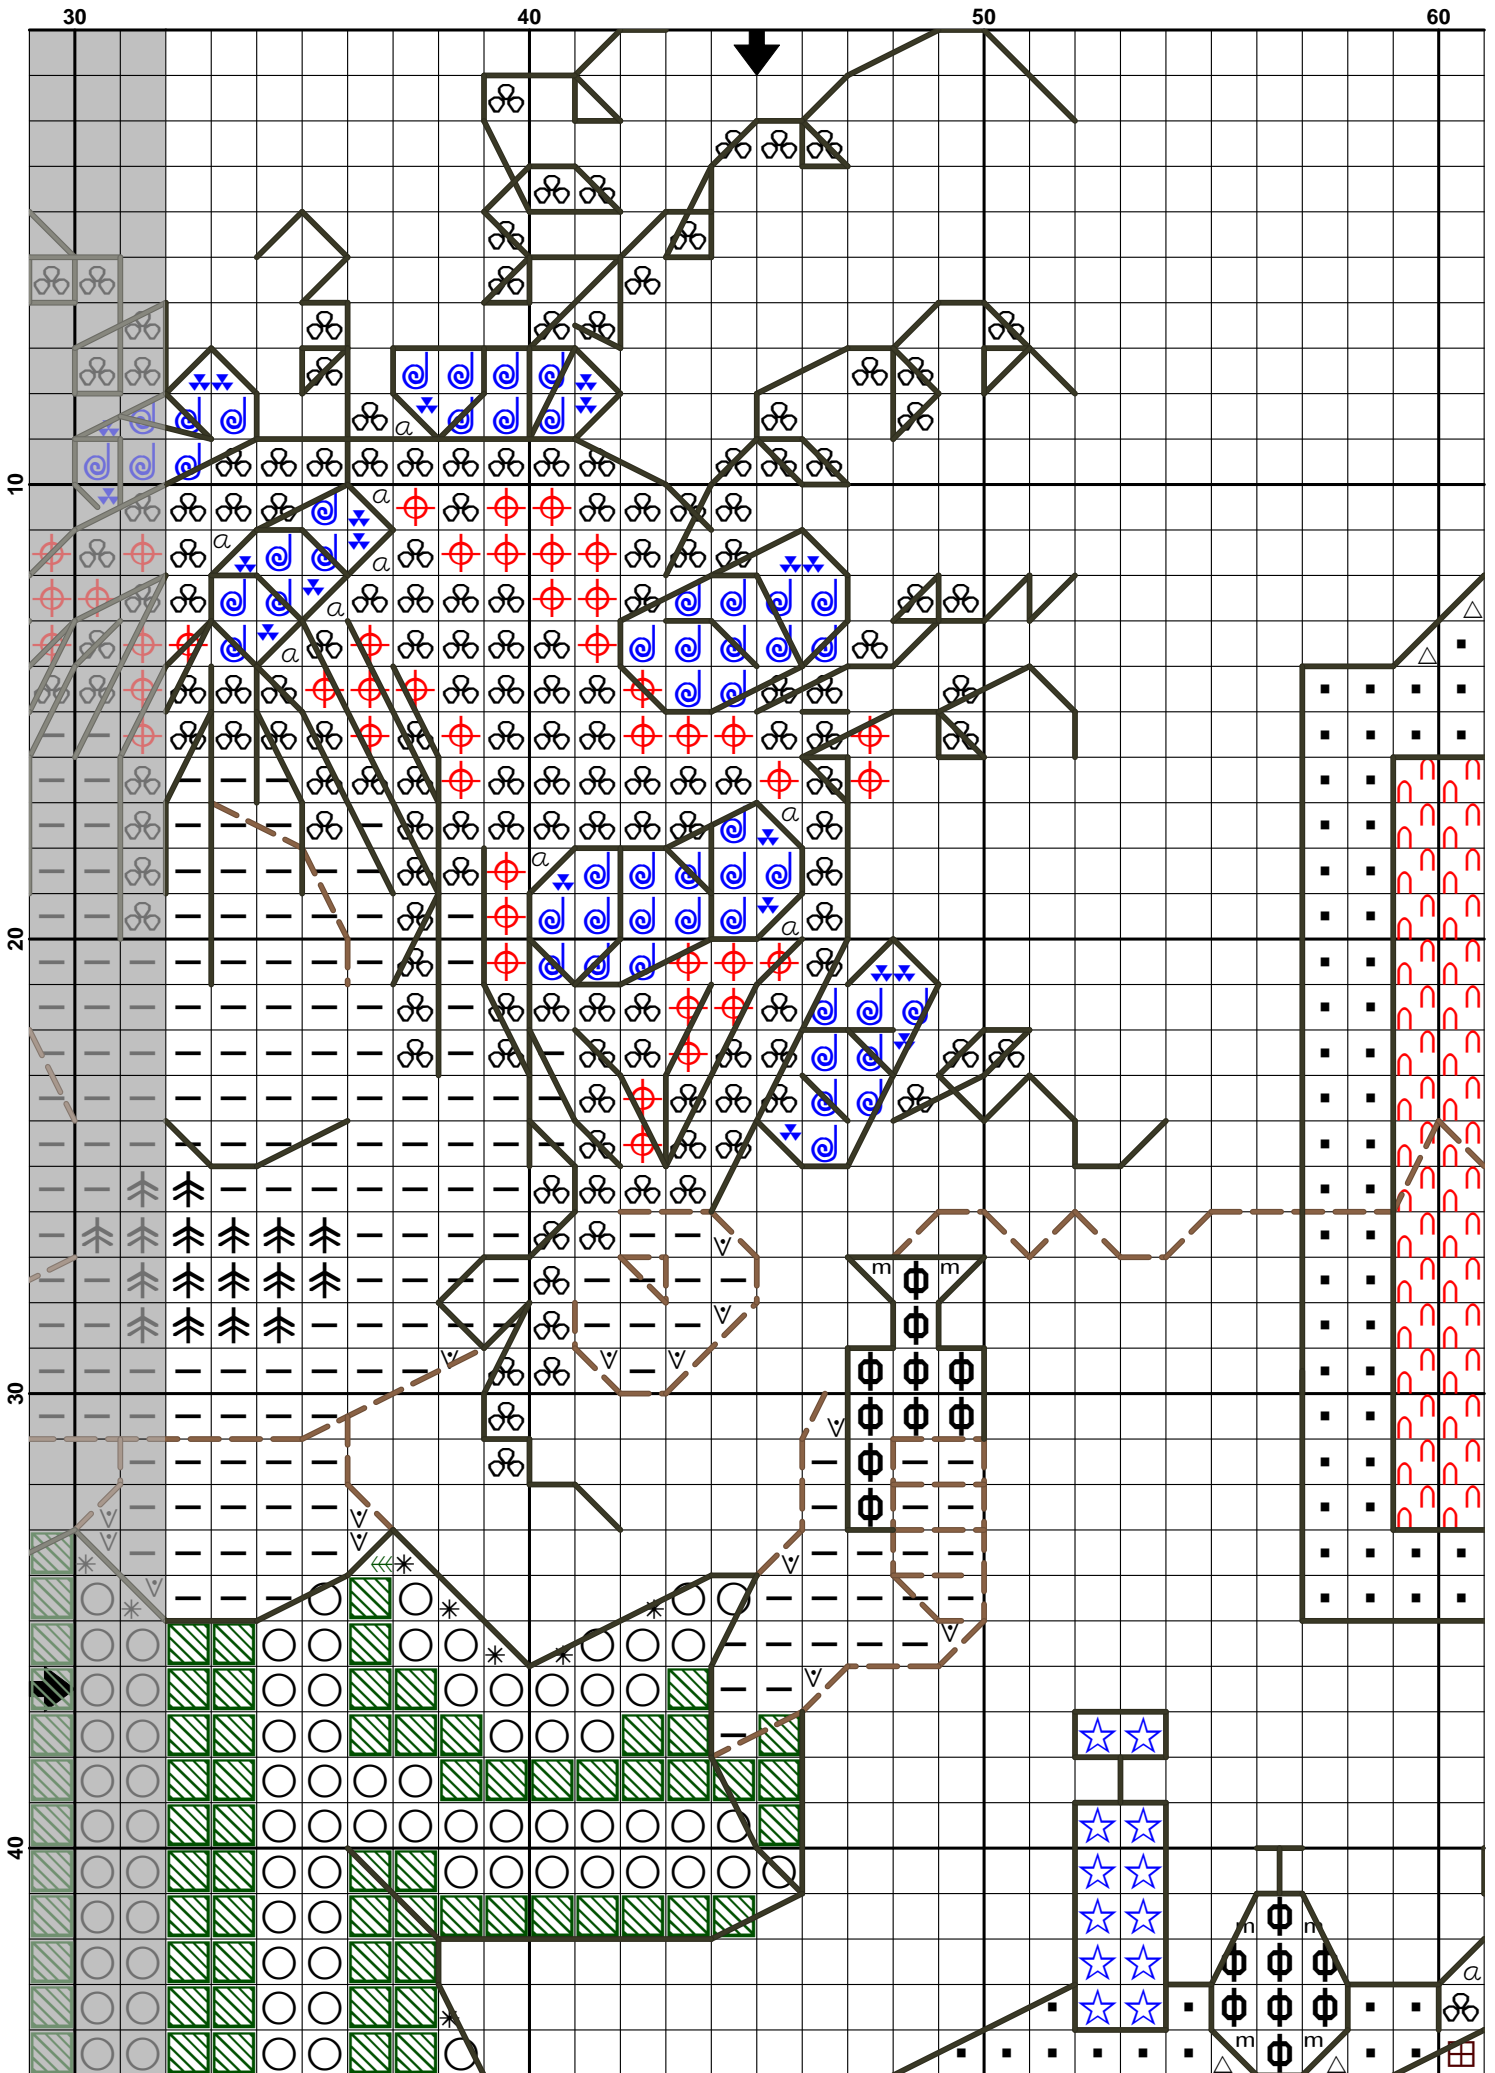

10

20

30

**Pattern Name:** - tienes que trabajar más el amor  
**Fabric:** Aida 14, White  
 90w X 73h Stitches  
**Size:** 14 Count, 16.33w X 13.24h cm

**Floss Used for Full Stitches:**

Symbol	Strands	Type	Number	Color
 ϕ	3	DMC	211	Lavender-LT
 ϕ	3	DMC	335	Rose
 ϕ	3	DMC	353	Coral-VY LT
 ϕ	3	DMC	725	Topaz
 ϕ	3	DMC	783	Topaz-MD
 ϕ	3	DMC	943	Bright Green-MD
 ϕ	3	DMC	948	Peach-VY LT
 ϕ	3	DMC	956	Geranium
 ϕ	3	DMC	958	Sea Green-DK
 ϕ	3	DMC	964	Sea Green-LT
 ϕ	3	DMC	3326	Rose-LT
 ϕ	3	DMC	3348	Yellow Green-LT
 ϕ	3	DMC	Ecrú	Ecrú

**Floss Used for Half Stitches:**

Symbol	Strands	Type	Number	Color
 ϕ	1	DMC	775	Baby Blue-VY LT

**Floss Used for Quarter Stitches:**

Symbol	Strands	Type	Number	Color
 m	3	DMC	211	Lavender-LT
 A	2	DMC	353	Coral-VY LT
 a	3	DMC	725	Topaz
 ϕ	3	DMC	943	Bright Green-MD
 v	3	DMC	948	Peach-VY LT
 ϕ	3	DMC	956	Geranium
 *	3	DMC	958	Sea Green-DK
 ϕ	3	DMC	964	Sea Green-LT
 Δ	3	DMC	3326	Rose-LT

**Floss Used for Back Stitches:**

Symbol	Strands	Type	Number	Color
 - - - -	1	DMC	632	Desert Sand-UL VY DK
 ———	1	DMC	3371	Black Brown

## Usage Summary

Strands Per Skein: 6

Skein Length: 795.0 cm

Type	Number	Full	Half	Quarter	Petite	Back(cm)	Str(cm)	Spec(cm)	French	Bead	Skein Est.
DMC	211	22	0	6	0	0.0	0.0	0.0	0	0	1.000
DMC	335	53	0	0	0	0.0	0.0	0.0	0	0	1.000
DMC	353	26	0	2	0	0.0	0.0	0.0	0	0	1.000
DMC	632	0	0	0	0	10.7	0.0	0.0	0	0	1.000
DMC	725	178	0	12	0	0.0	0.0	0.0	0	0	1.000
DMC	775	0	153	0	0	0.0	0.0	0.0	0	0	1.000
DMC	783	49	0	0	0	0.0	0.0	0.0	0	0	1.000
DMC	943	28	0	3	0	0.0	0.0	0.0	0	0	1.000
DMC	948	261	0	27	0	0.0	0.0	0.0	0	0	1.000
DMC	956	73	0	27	0	0.0	0.0	0.0	0	0	1.000
DMC	958	200	0	12	0	0.0	0.0	0.0	0	0	1.000
DMC	964	171	0	12	0	0.0	0.0	0.0	0	0	1.000
DMC	3326	337	0	10	0	0.0	0.0	0.0	0	0	1.000
DMC	3348	12	0	0	0	0.0	0.0	0.0	0	0	1.000
DMC	3371	0	0	0	0	86.3	0.0	0.0	0	0	1.000
DMC	Ecru	13	0	0	0	0.0	0.0	0.0	0	0	1.000