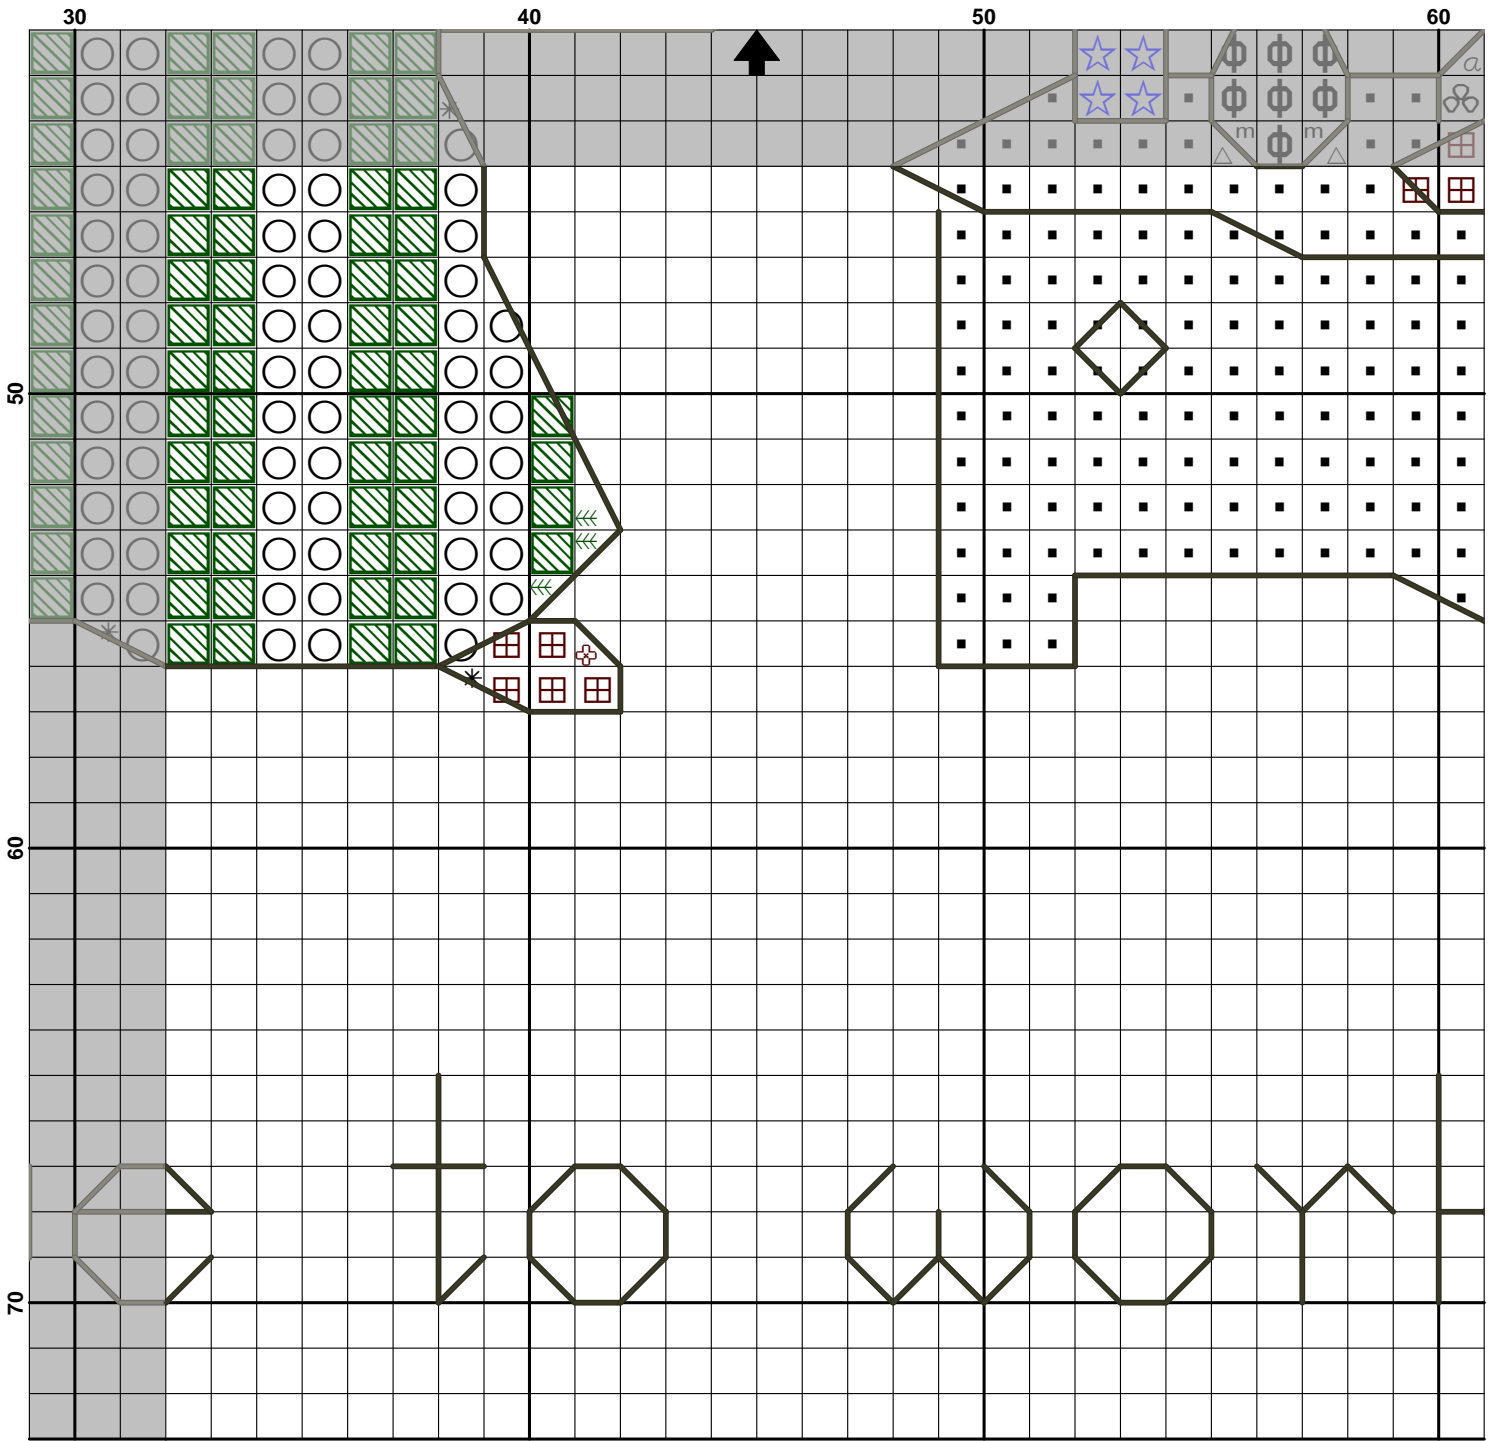

You have to work at love

10

20

30

10

20

30

40

10

20

30

**Pattern Name:** - tienes que trabajar más el amor  
**Fabric:** Aida 14, White  
 90w X 73h Stitches  
**Size:** 14 Count, 16.33w X 13.24h cm

**Floss Used for Full Stitches:**

Symbol	Strands	Type	Number	Color
 ϕ	3	DMC	211	Lavender-LT
 ϕ	3	DMC	335	Rose
 ϕ	3	DMC	353	Coral-VY LT
 ϕ	3	DMC	725	Topaz
 ϕ	3	DMC	783	Topaz-MD
 ϕ	3	DMC	943	Bright Green-MD
 ϕ	3	DMC	948	Peach-VY LT
 ϕ	3	DMC	956	Geranium
 ϕ	3	DMC	958	Sea Green-DK
 ϕ	3	DMC	964	Sea Green-LT
 ϕ	3	DMC	3326	Rose-LT
 ϕ	3	DMC	3348	Yellow Green-LT
 ϕ	3	DMC	Ecrú	Ecrú

**Floss Used for Half Stitches:**

Symbol	Strands	Type	Number	Color
 ϕ	1	DMC	775	Baby Blue-VY LT

**Floss Used for Quarter Stitches:**

Symbol	Strands	Type	Number	Color
 m	3	DMC	211	Lavender-LT
 A	2	DMC	353	Coral-VY LT
 a	3	DMC	725	Topaz
 ϕ	3	DMC	943	Bright Green-MD
 v	3	DMC	948	Peach-VY LT
 ϕ	3	DMC	956	Geranium
 *	3	DMC	958	Sea Green-DK
 ϕ	3	DMC	964	Sea Green-LT
 Δ	3	DMC	3326	Rose-LT

**Floss Used for Back Stitches:**

Symbol	Strands	Type	Number	Color
 - - - -	1	DMC	632	Desert Sand-UL VY DK
 ———	1	DMC	3371	Black Brown