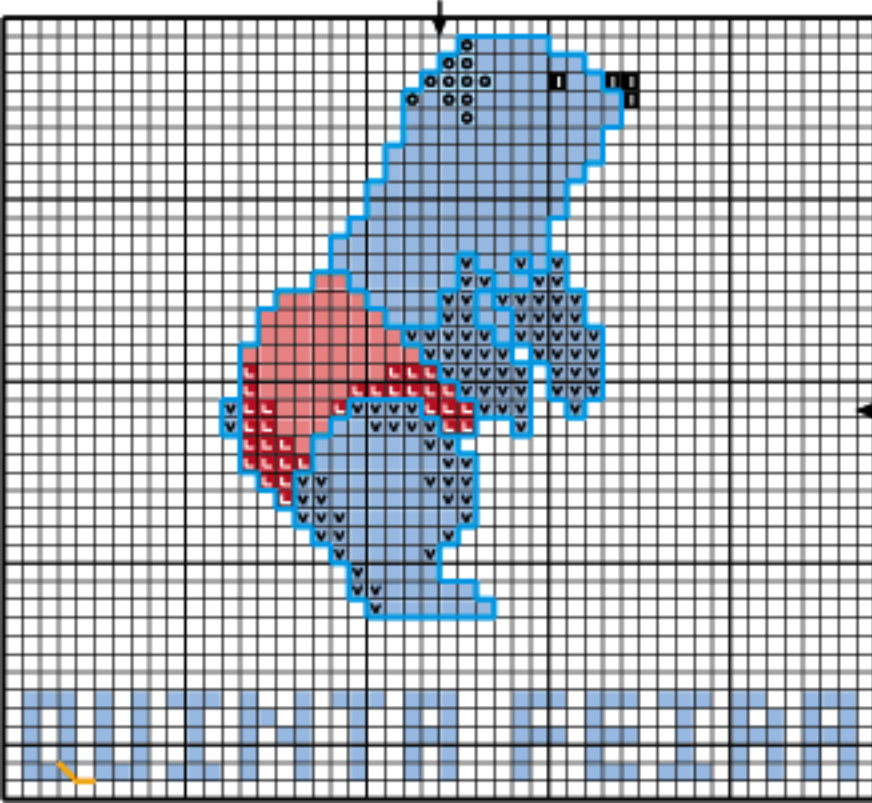

Legenda gráficos A a J

X	A	N	DMC	CORES
			400	jacarandá
			434	mostarda queimado
			436	cerejeira
			921	caqui
			402	maracujá
			738	bege dourado
			334	petróleo vivo
			3325	azul céu médio
			828	petróleo claro
			742	laranja
			744	manteiga
			321	vermelho escuro
			350	goiaba
			702	verde vivo
			704	verde limão
			310	preto