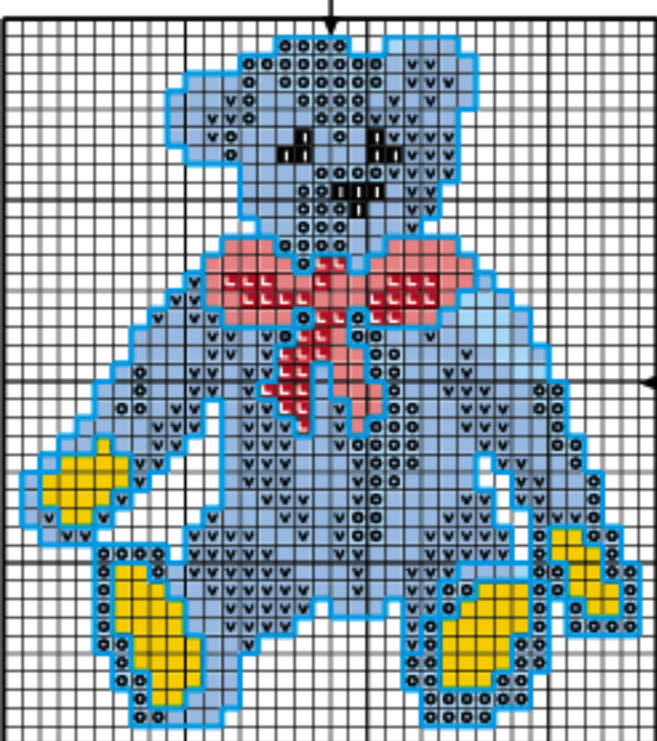

viés

bolso

14

27

22

Legenda gráficos A a J

X	A	N	DMC	CORES
			400	jacarandá
			434	mostarda queimado
			436	cerejeira
			921	caqui
			402	maracujá
			738	bege dourado
			334	petróleo vivo
			3325	azul céu médio
			828	petróleo claro
			742	laranja
			744	manteiga
			321	vermelho escuro
			350	goiaba
			702	verde vivo
			704	verde limão
			310	preto

Legenda gráficos A a J

X	A	N	DMC	CORES
•	▣	●	400	jacarandá
■			434	mostarda queimado
—			436	cerejeira
×			921	caqui
+			402	maracujá
■			738	bege dourado
▣	▣		334	petróleo vivo
■	▣		3325	azul céu médio
○			828	petróleo claro
■			742	laranja
×			744	manteiga
■	▣		321	vermelho escuro
■			350	goiaba
■			702	verde vivo
+			704	verde limão
■			310	preto

Legenda gráficos A a J

X	A	N	DMC	CORES
			400	jacarandá
			434	mostarda queimado
			436	cerejeira
			921	caqui
			402	maracujá
			738	bege dourado
			334	petróleo vivo
			3325	azul céu médio
			828	petróleo claro
			742	laranja
			744	manteiga
			321	vermelho escuro
			350	goiaba
			702	verde vivo
			704	verde limão
			310	preto