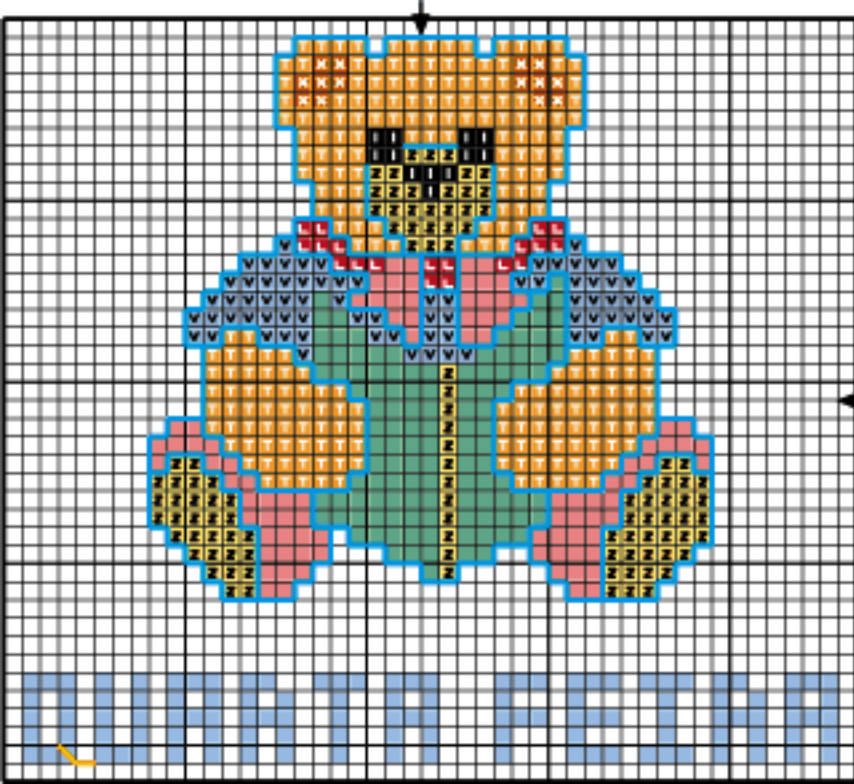

Legenda gráficos A a J

X	A	N	DMC	CORES
			400	jacarandá
			434	mostarda queimado
			436	cerejeira
			921	caqui
			402	maracujá
			738	bege dourado
			334	petróleo vivo
			3325	azul céu médio
			828	petróleo claro
			742	laranja
			744	manteiga
			321	vermelho escuro
			350	goiaba
			702	verde vivo
			704	verde limão
			310	preto