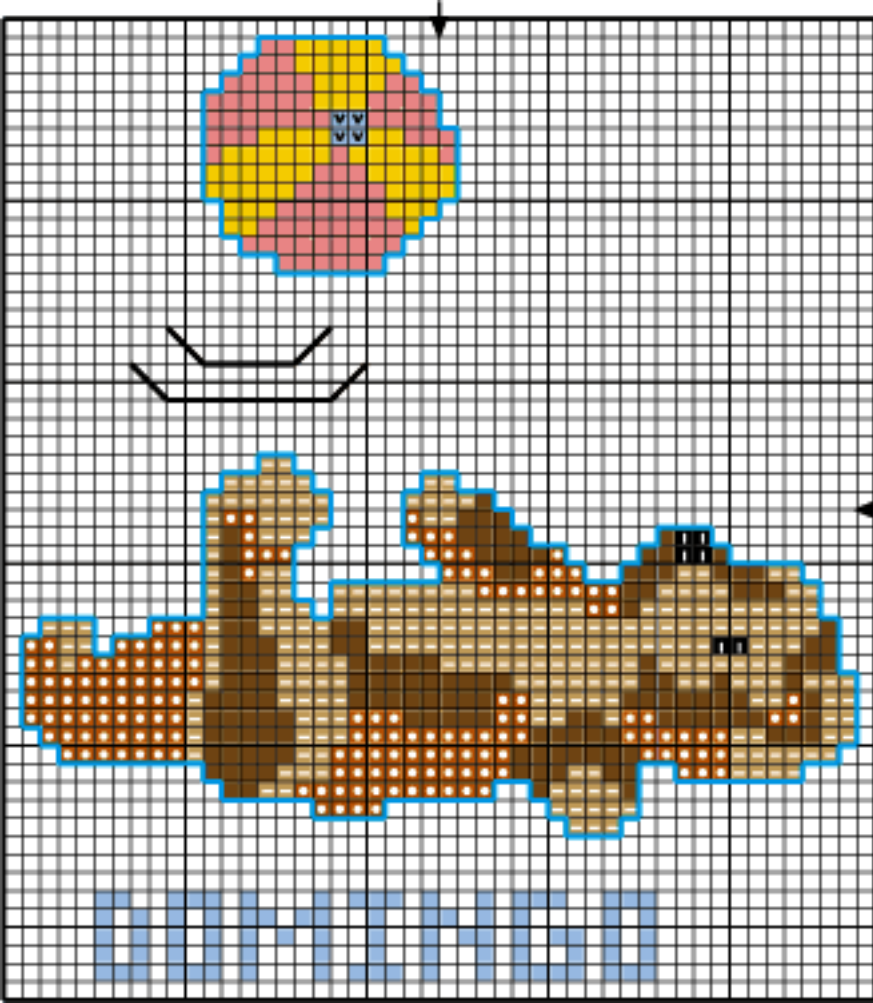

viés

bolso

14

27

22

Legenda gráficos A a J

X	A	N	DMC	CORES
			400	jacarandá
			434	mostarda queimado
			436	cerejeira
			921	caqui
			402	maracujá
			738	bege dourado
			334	petróleo vivo
			3325	azul céu médio
			828	petróleo claro
			742	laranja
			744	manteiga
			321	vermelho escuro
			350	goiaba
			702	verde vivo
			704	verde limão
			310	preto

Legenda gráficos A a J

X	A	N	DMC	CORES
•	▣	●	400	jacarandá
■			434	mostarda queimado
—			436	cerejeira
×			921	caqui
+			402	maracujá
■			738	bege dourado
▣	▣		334	petróleo vivo
■	▣		3325	azul céu médio
○			828	petróleo claro
■			742	laranja
×			744	manteiga
■	▣		321	vermelho escuro
■			350	goiaba
■			702	verde vivo
+			704	verde limão
■			310	preto

Legenda gráficos A a J

X	A	N	DMC	CORES
			400	jacarandá
			434	mostarda queimado
			436	cerejeira
			921	caqui
			402	maracujá
			738	bege dourado
			334	petróleo vivo
			3325	azul céu médio
			828	petróleo claro
			742	laranja
			744	manteiga
			321	vermelho escuro
			350	goiaba
			702	verde vivo
			704	verde limão
			310	preto