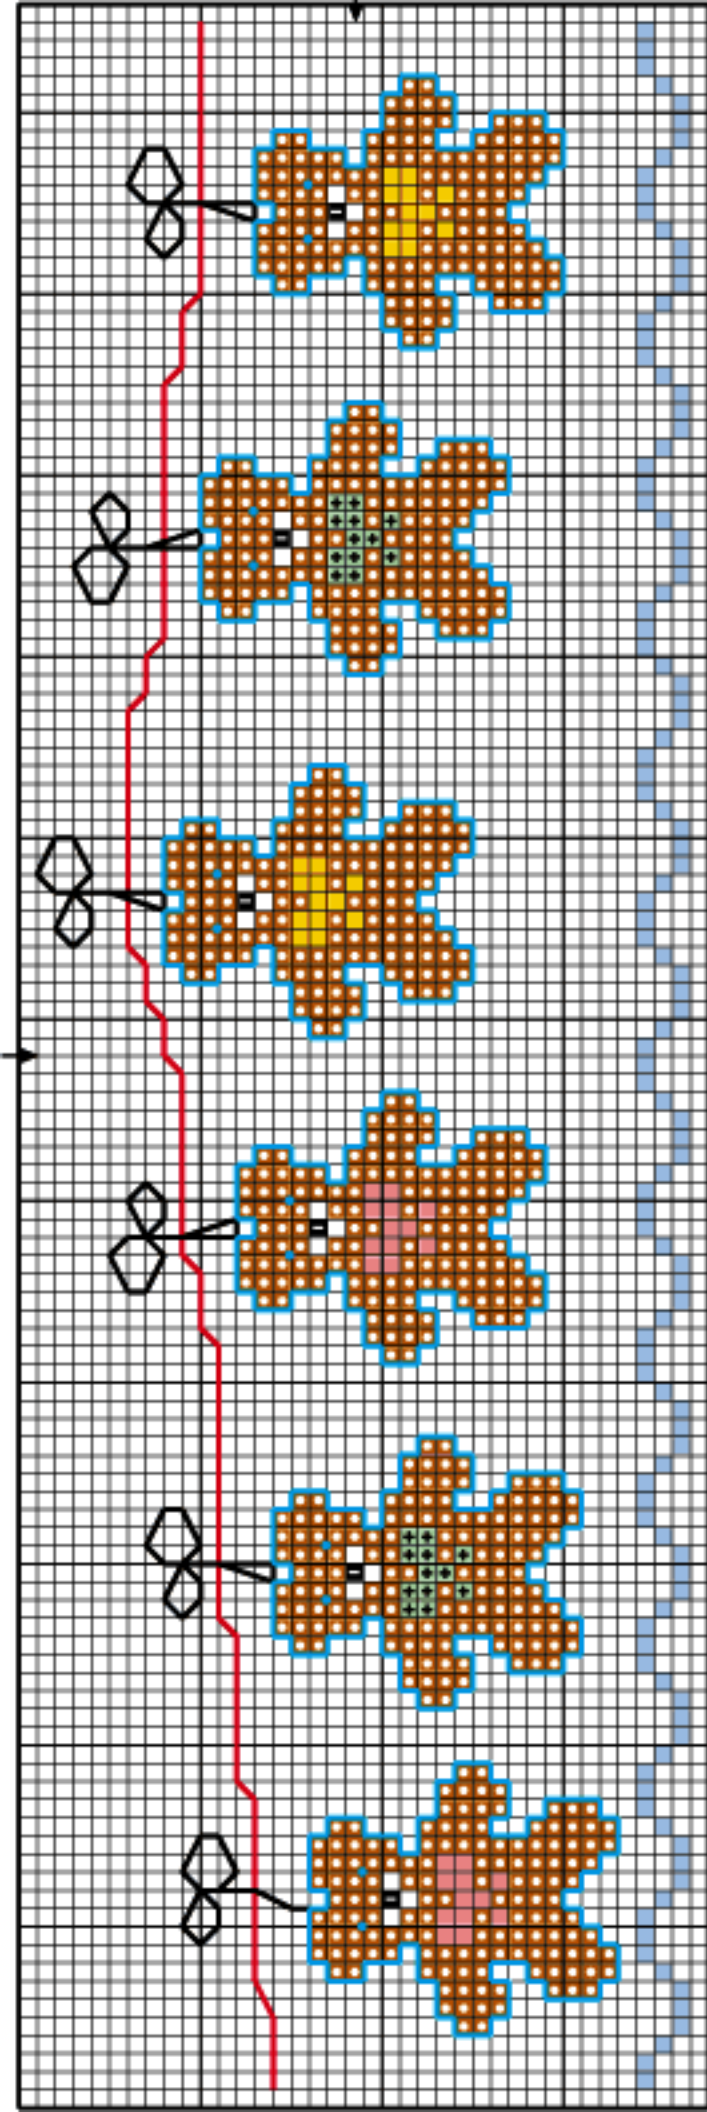

viés

bolso

14

27

22

Legenda gráficos A a J

X	A	N	DMC	CORES
			400	jacarandá
			434	mostarda queimado
			436	cerejeira
			921	caqui
			402	maracujá
			738	bege dourado
			334	petróleo vivo
			3325	azul céu médio
			828	petróleo claro
			742	laranja
			744	manteiga
			321	vermelho escuro
			350	goiaba
			702	verde vivo
			704	verde limão
			310	preto

Legenda gráficos A a J

X	A	N	DMC	CORES
•	▣	●	400	jacarandá
■			434	mostarda queimado
—			436	cerejeira
×			921	caqui
+			402	maracujá
■			738	bege dourado
▣	▣		334	petróleo vivo
■	▣		3325	azul céu médio
○			828	petróleo claro
■			742	laranja
×			744	manteiga
■	▣		321	vermelho escuro
■			350	goiaba
■			702	verde vivo
+			704	verde limão
■			310	preto

Legenda gráficos A a J

X	A	N	DMC	CORES
			400	jacarandá
			434	mostarda queimado
			436	cerejeira
			921	caqui
			402	maracujá
			738	bege dourado
			334	petróleo vivo
			3325	azul céu médio
			828	petróleo claro
			742	laranja
			744	manteiga
			321	vermelho escuro
			350	goiaba
			702	verde vivo
			704	verde limão
			310	preto