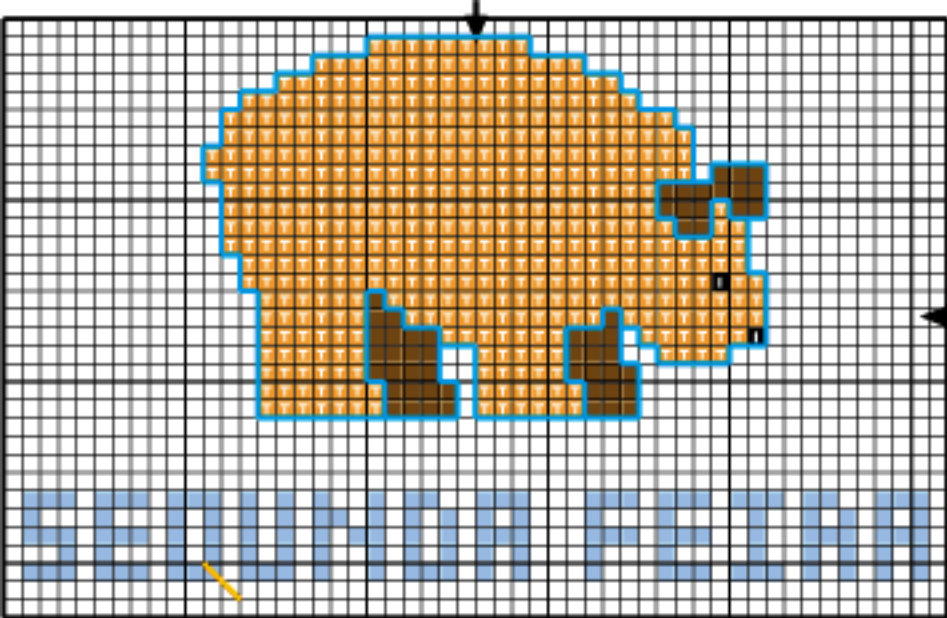

Legenda gráficos A a J

X	A	N	DMC	CORES
			400	jacarandá
			434	mostarda queimado
			436	cerejeira
			921	caqui
			402	maracujá
			738	bege dourado
			334	petróleo vivo
			3325	azul céu médio
			828	petróleo claro
			742	laranja
			744	manteiga
			321	vermelho escuro
			350	goiaba
			702	verde vivo
			704	verde limão
			310	preto