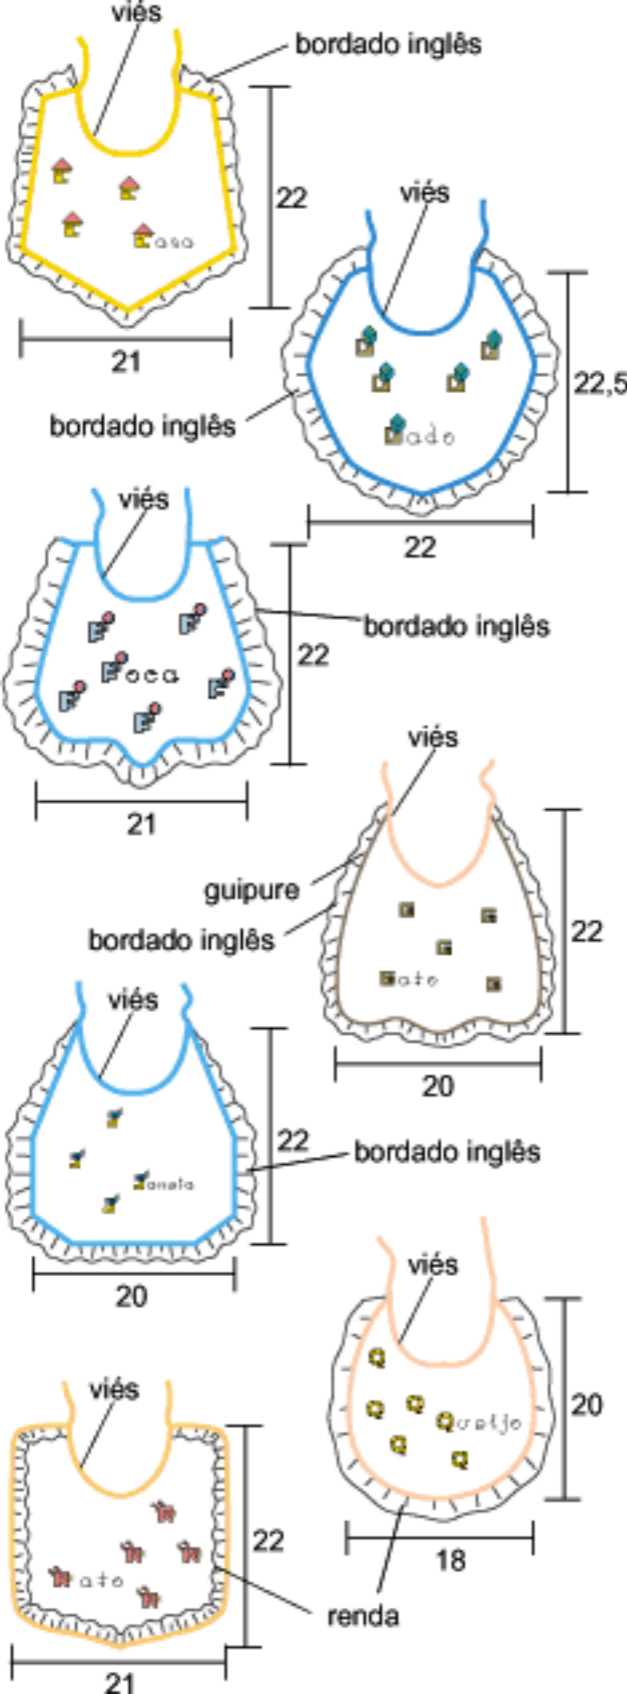

viés

bolso

14

27

22

Legenda gráficos A a J

X	A	N	DMC	CORES
			400	jacarandá
			434	mostarda queimado
			436	cerejeira
			921	caqui
			402	maracujá
			738	bege dourado
			334	petróleo vivo
			3325	azul céu médio
			828	petróleo claro
			742	laranja
			744	manteiga
			321	vermelho escuro
			350	goiaba
			702	verde vivo
			704	verde limão
			310	preto

Legenda gráficos A a J

X	A	N	DMC	CORES
•	▣	●	400	jacarandá
■			434	mostarda queimado
—			436	cerejeira
×			921	caqui
+			402	maracujá
■			738	bege dourado
▣	▣		334	petróleo vivo
■	▣		3325	azul céu médio
○			828	petróleo claro
■			742	laranja
×			744	manteiga
■	▣		321	vermelho escuro
■			350	goiaba
■			702	verde vivo
+			704	verde limão
■			310	preto

Legenda gráficos A a J

X	A	N	DMC	CORES
			400	jacarandá
			434	mostarda queimado
			436	cerejeira
			921	caqui
			402	maracujá
			738	bege dourado
			334	petróleo vivo
			3325	azul céu médio
			828	petróleo claro
			742	laranja
			744	manteiga
			321	vermelho escuro
			350	goiaba
			702	verde vivo
			704	verde limão
			310	preto