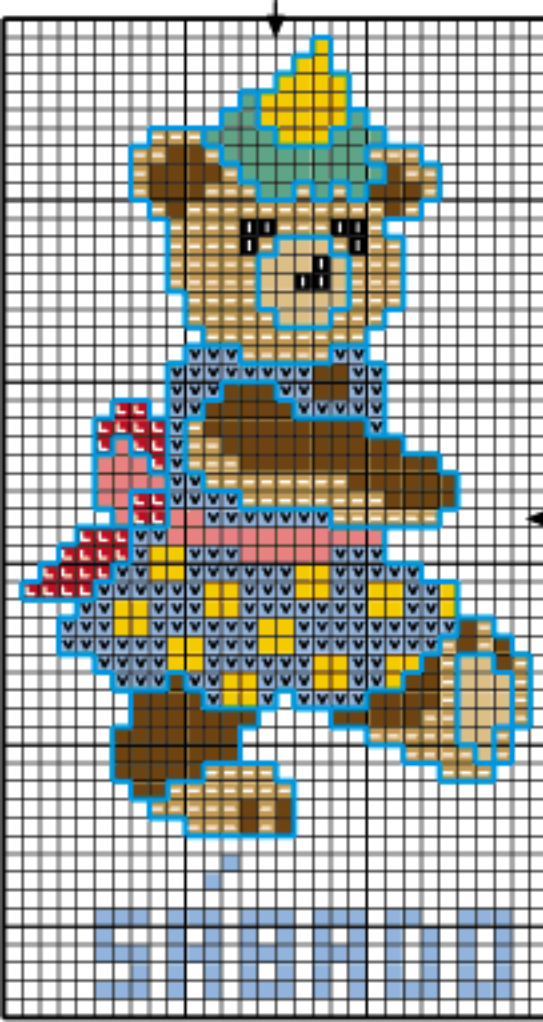

Legenda gráficos A a J

X	A	N	DMC	CORES
●	▤	●	400	jacarandá
■			434	mostarda queimado
■			436	cerejeira
×			921	caqui
+			402	maracujá
■			738	bege dourado
▥	▤		334	petróleo vivo
■	▥		3325	azul céu médio
○			828	petróleo claro
■			742	laranja
■			744	manteiga
■	▤		321	vermelho escuro
■			350	goiaba
■			702	verde vivo
+			704	verde limão
■			310	preto