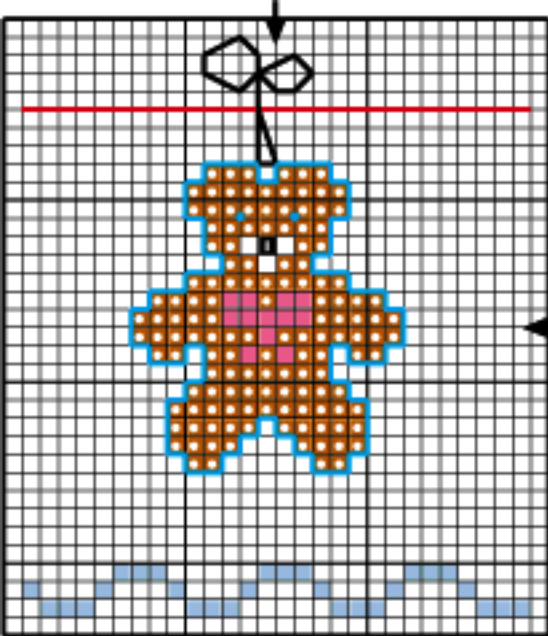

viés

bolso

14

27

22

Legenda gráficos A a J

X	A	N	DMC	CORES
			400	jacarandá
			434	mostarda queimado
			436	cerejeira
			921	caqui
			402	maracujá
			738	bege dourado
			334	petróleo vivo
			3325	azul céu médio
			828	petróleo claro
			742	laranja
			744	manteiga
			321	vermelho escuro
			350	goiaba
			702	verde vivo
			704	verde limão
			310	preto

Legenda gráficos A a J

X	A	N	DMC	CORES
•	▣	●	400	jacarandá
■			434	mostarda queimado
—			436	cerejeira
×			921	caqui
+			402	maracujá
■			738	bege dourado
▣	▣		334	petróleo vivo
■	▣		3325	azul céu médio
○			828	petróleo claro
■			742	laranja
×			744	manteiga
■	▣		321	vermelho escuro
■			350	goiaba
■			702	verde vivo
+			704	verde limão
■			310	preto