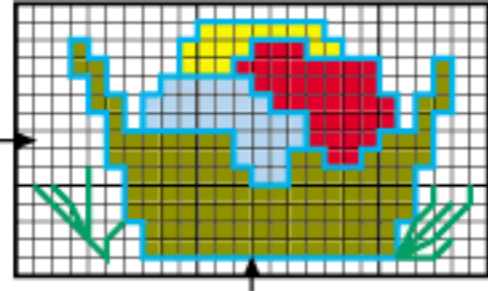

CAPA PARA TÁBUA

CAPA PARA FERRO

PORTA PREGADORES

elástico

BARRADO PARA CESTA

37

8

PORTA CABIDES

X	A	MAXI	CORES
	1219		amarelo
	1243		marrom matiz
	1211		azul escuro
	1204		vermelho escuro
	5140		camurça
	2112		verde glacial

X	A	3/4X	MAXI	CORES
			1891	guaraná
			1219	amarelo
			1003	caqui
			1039	rosácea
			1094	maravilha
			1143	azul real
			5140	camurça
			1326	mercúrio