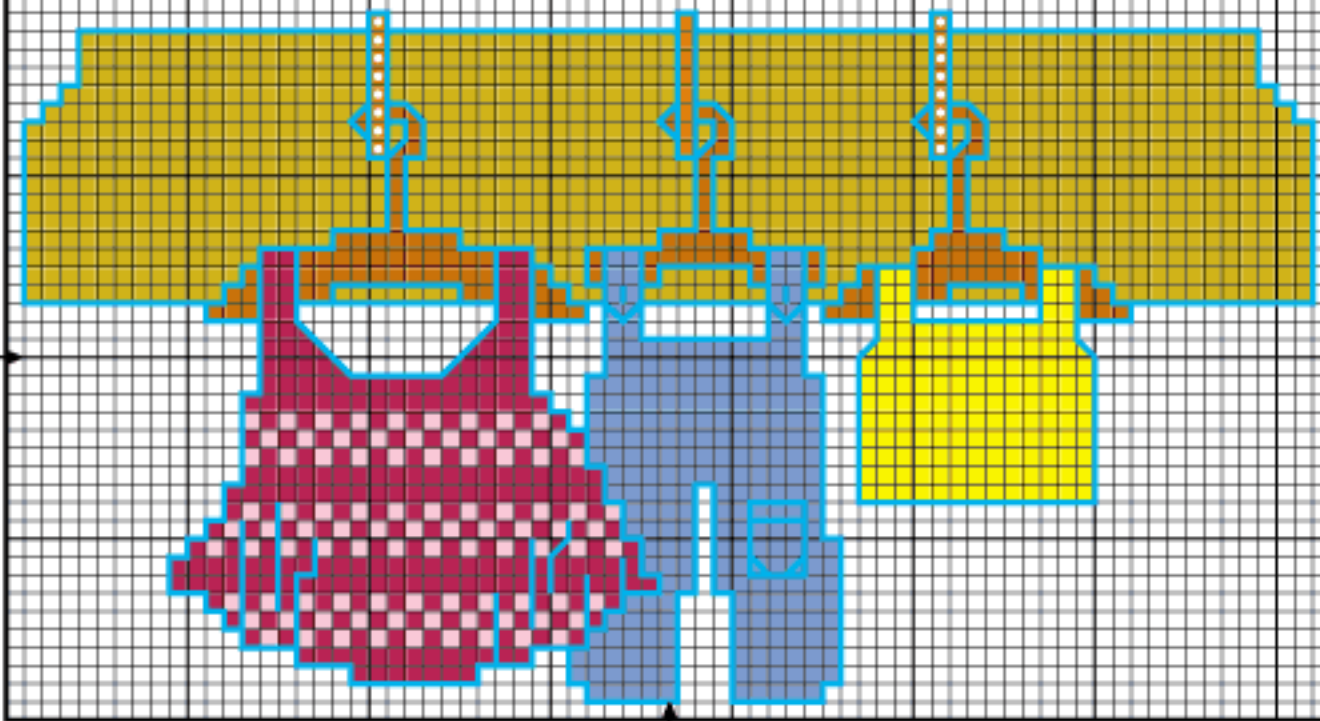

CAPA PARA TÁBUA

CAPA PARA FERRO

PORTA PREGADORES

elástico

BARRADO PARA CESTA

37

8

PORTA CABIDES

X	A	MAXI	CORES
	1219		amarelo
	1243		marrom matiz
	1211		azul escuro
	1204		vermelho escuro
	5140		camurça
	2112		verde glacial

X	A	3/4X	MAXI	CORES
			1891	guaraná
			1219	amarelo
			1003	caqui
			1039	rosácea
			1094	maravilha
			1143	azul real
			5140	camurça
			1326	mercúrio

X	A	3/4X	MAXI	CORES
			1271	camélia
			1891	guaraná
			1003	caqui
			1047	maracujá
			1168	rosa imperial
			1094	maravilha
			1329	damasco
			1326	mercúrio
			1092	verde jade
			2112	verde glacial
			5140	camurça