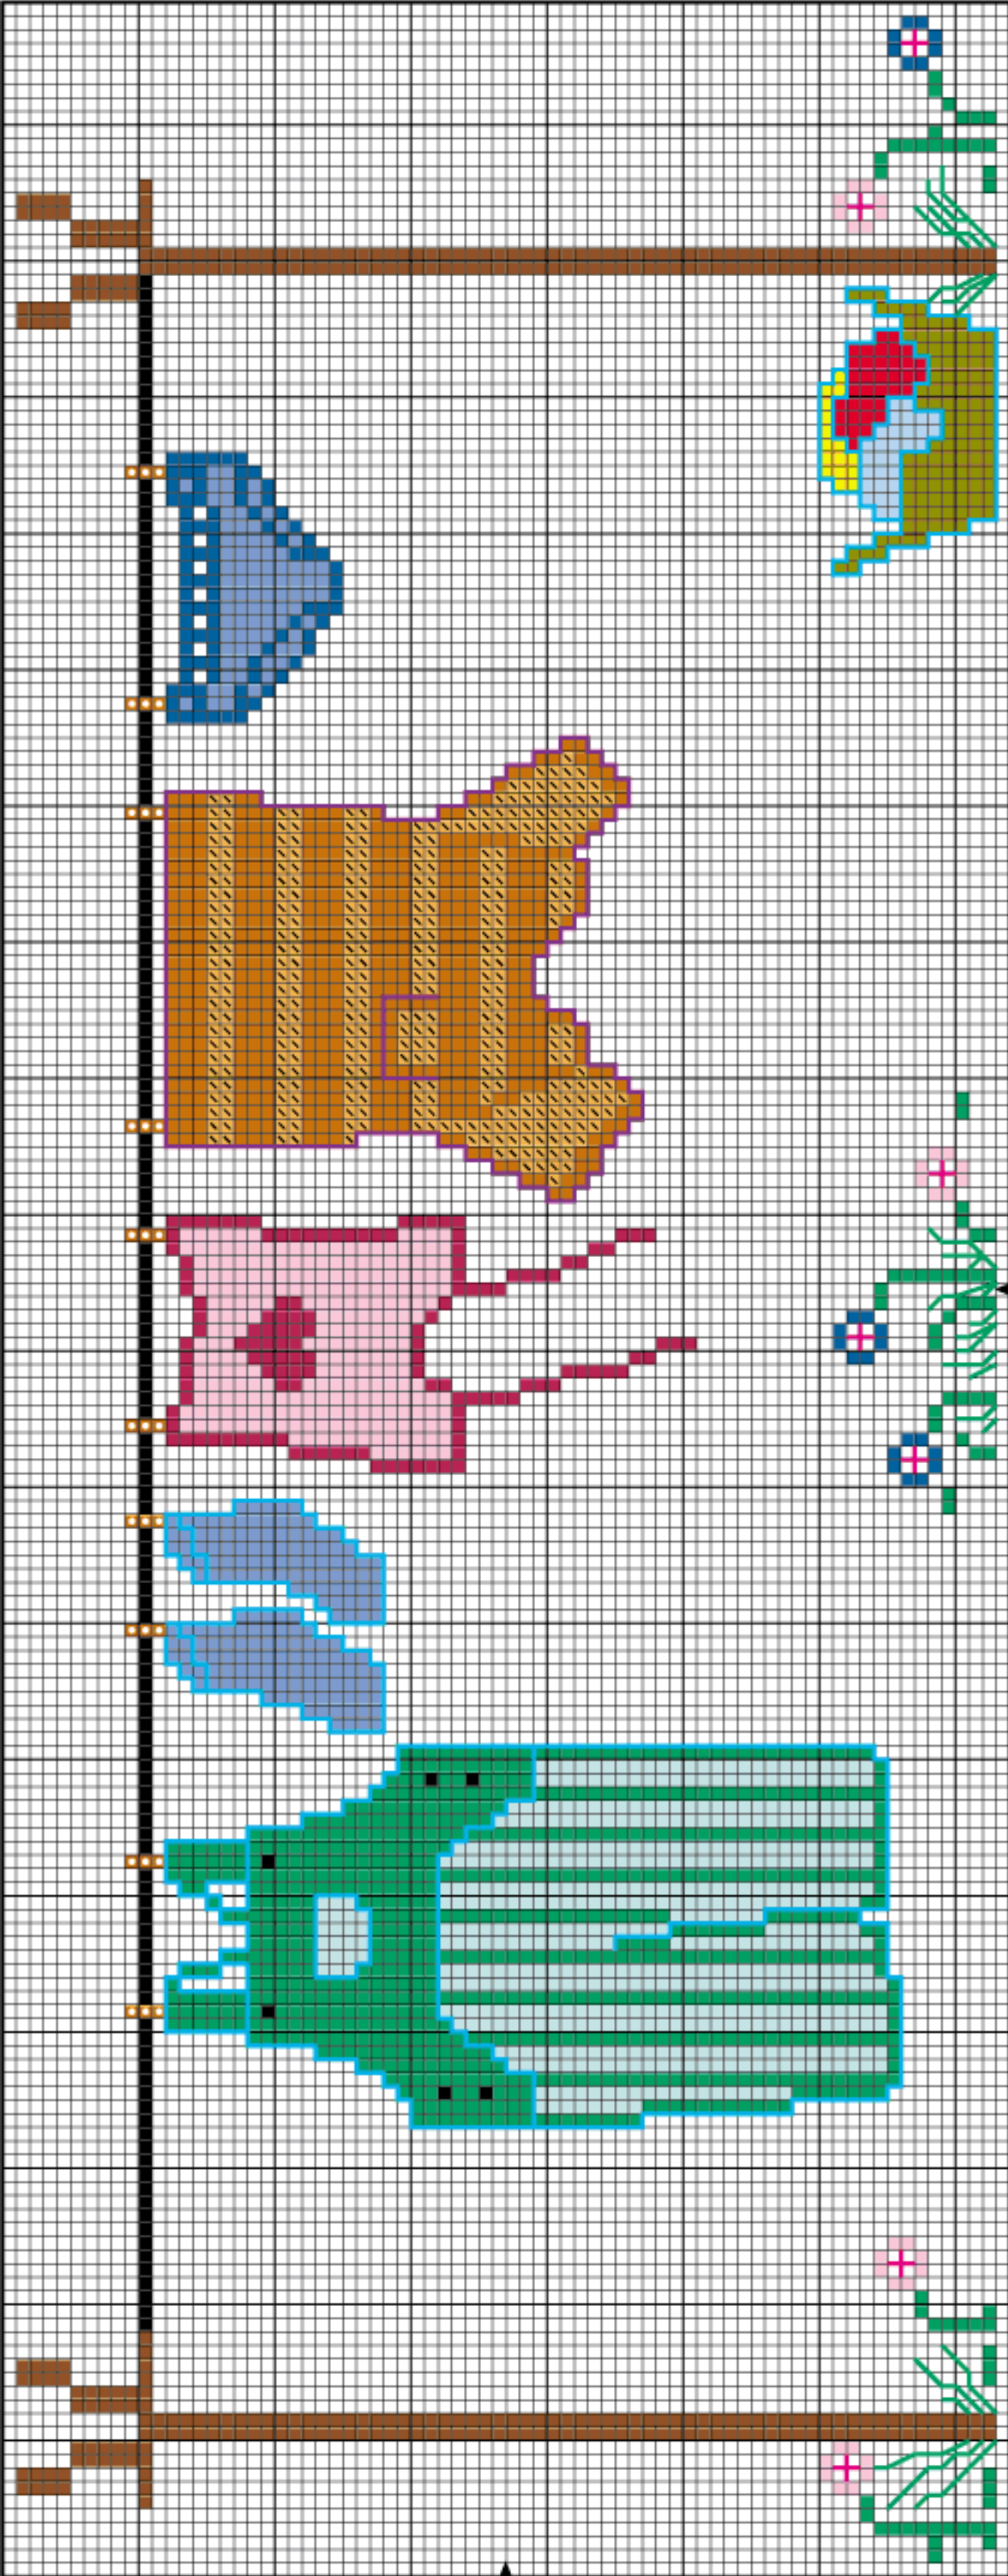

X	A	MAXI	CORES
	1003		caqui
	1936		pinho
	1041		verona
		2112	verde glacial
	1092		verde jade
	1142		azul miosótis
	1143		azul real
		1326	mercúrio
	1047		maracujá
	1039		rosácea
	1094		maravilha claro
	1204		vermelho escuro
	1243		marrom matiz
		1219	amarelo
		5140	camurça
	1211		azul escuro