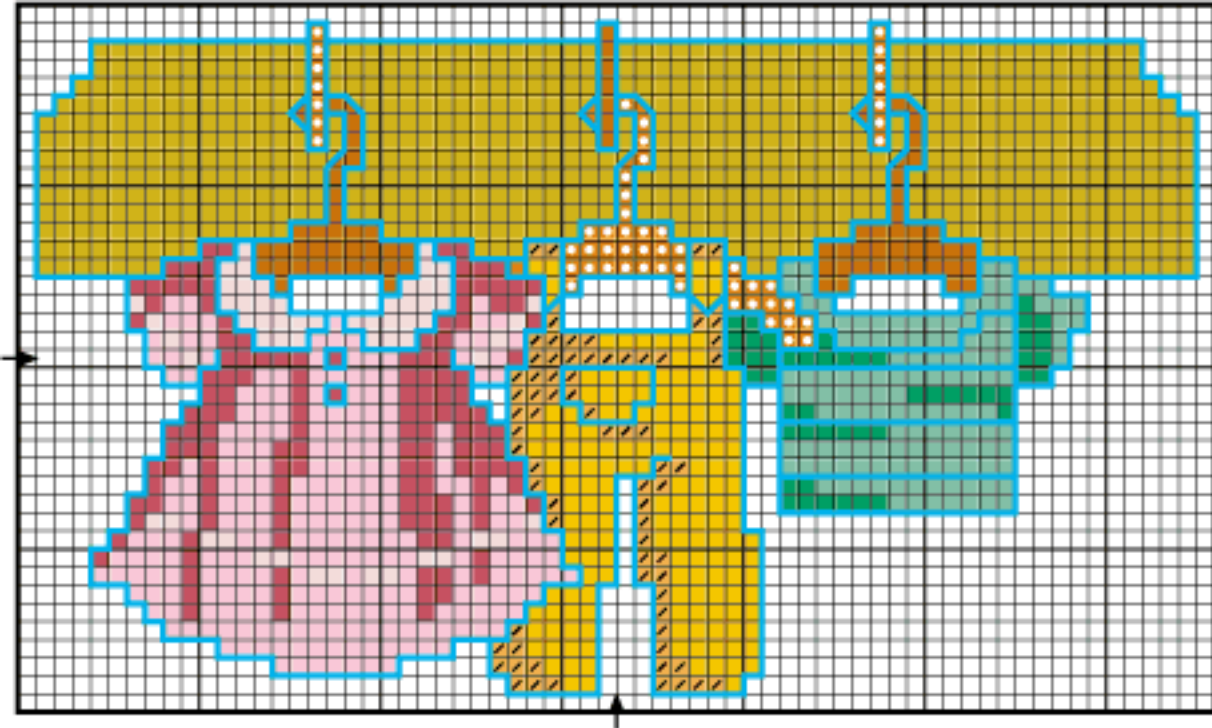

CAPA PARA TÁBUA

CAPA PARA FERRO

PORTA PREGADORES

elástico

BARRADO PARA CESTA

37

8

PORTA CABIDES

X	A	MAXI	CORES
	1219		amarelo
	1243		marrom matiz
	1211		azul escuro
	1204		vermelho escuro
	5140		camurça
	2112		verde glacial

X	A	3/4X	MAXI	CORES
			1891	guaraná
			1219	amarelo
			1003	caqui
			1039	rosácea
			1094	maravilha
			1143	azul real
			5140	camurça
			1326	mercúrio

X	A	3/4X	MAXI	CORES
			1271	camélia
			1891	guaraná
			1003	caqui
			1047	maracujá
			1168	rosa imperial
			1094	maravilha
			1329	damasco
			1326	mercúrio
			1092	verde jade
			2112	verde glacial
			5140	camurça