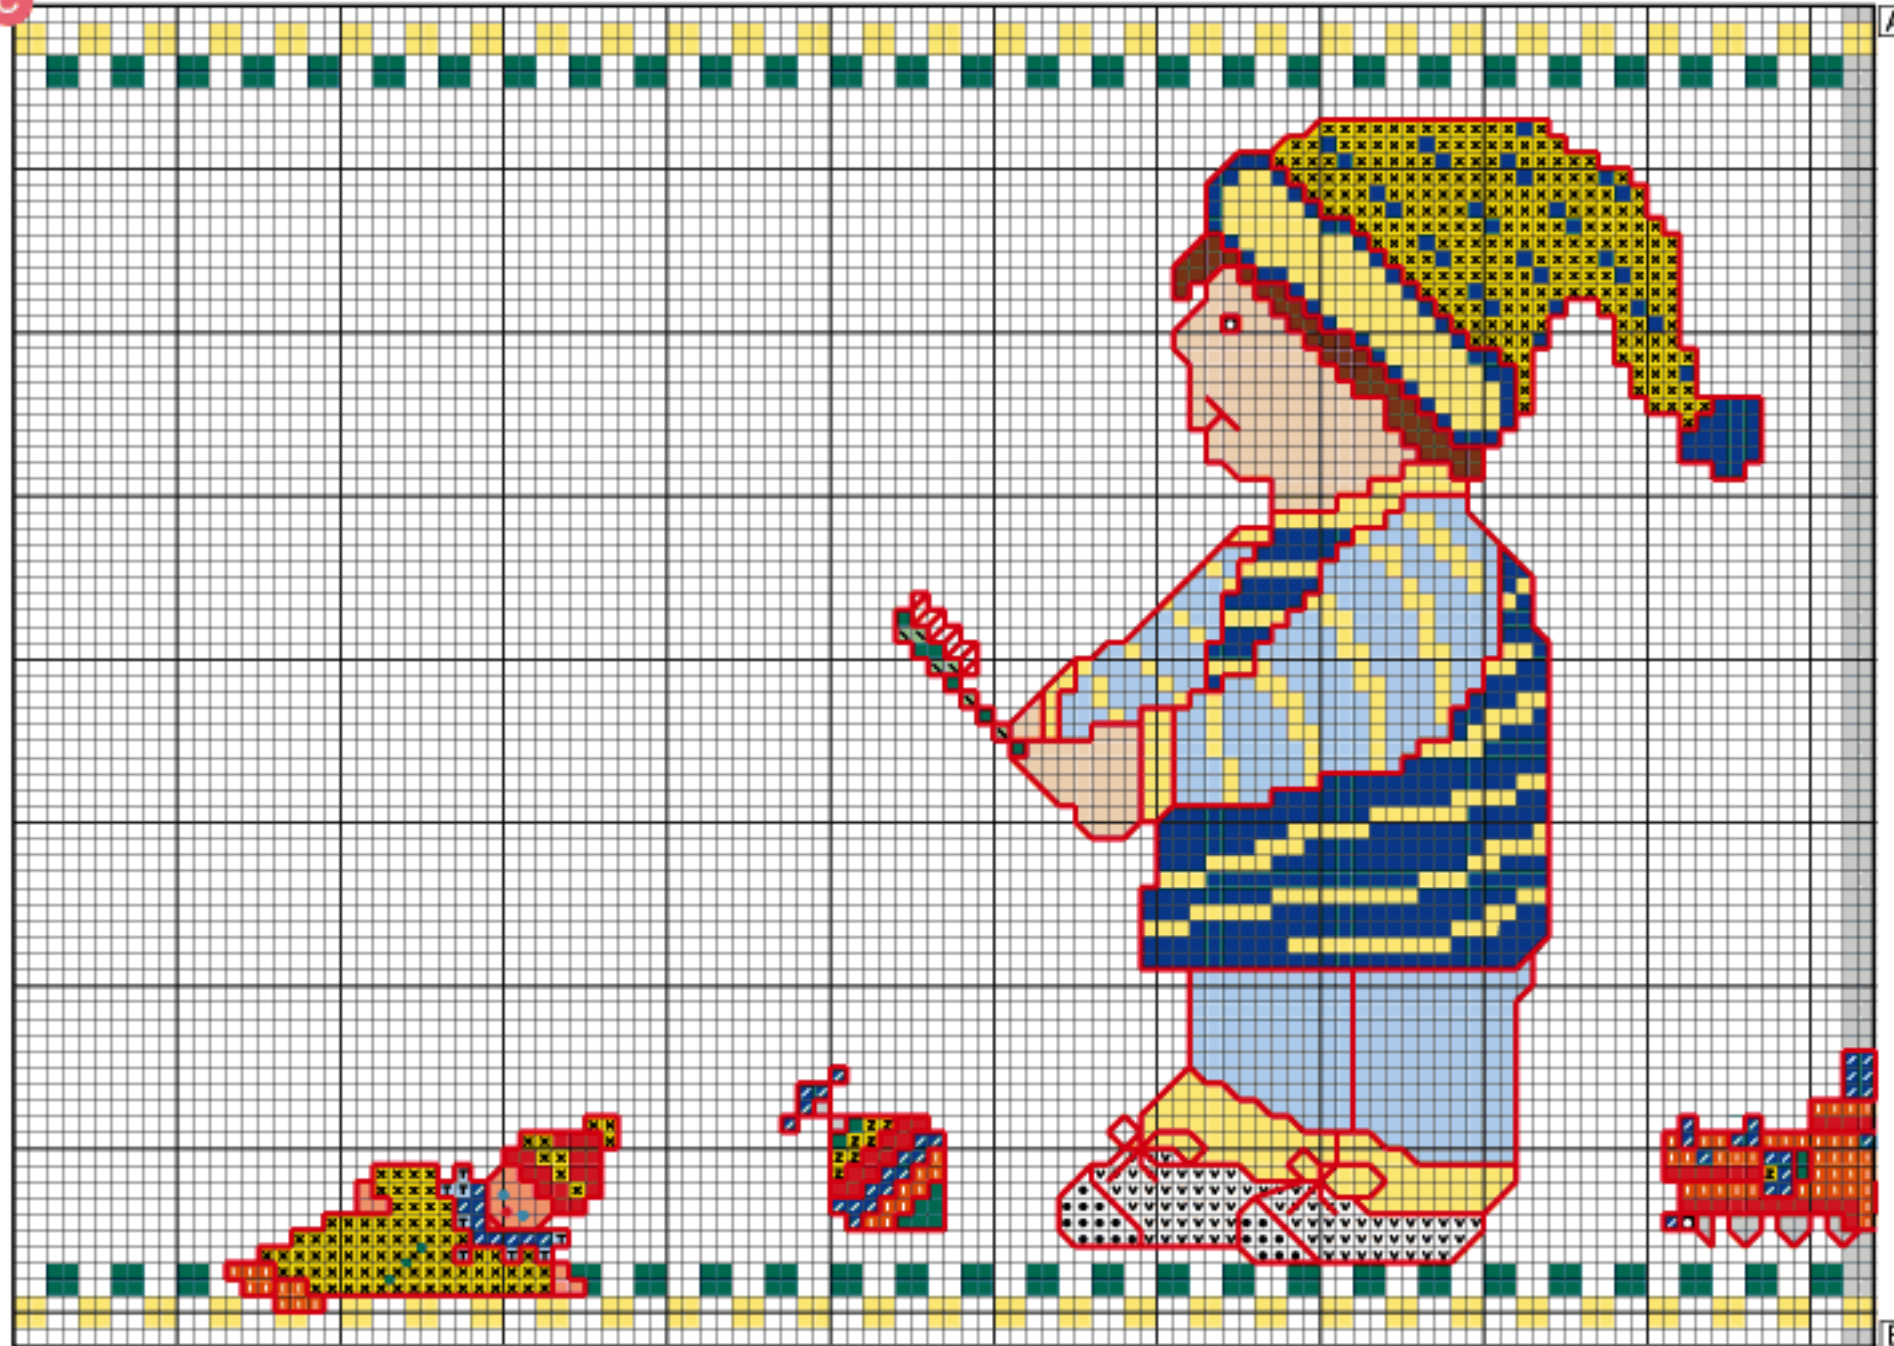

### Legenda gráfico B

X	A	$\frac{3}{4}X$	ANCHOR	CORES
			001	branco
			403	preto
			310	mostarda
			293	palha médio
			890	cromado
			1012	cravo claro
			144	azul claro
			009	salmão escuro
			305	mostarda médio
			136	azul anil
			359	fumo

ATENÇÃO! Una a/a, b/b para completar os motivos. As áreas em cinza indicadas nos gráficos representam os dois últimos pontos da primeira parte de cada um.

Legenda gráfico E

X	A	DMC	CORES
		3713	turmalina claro
		760	ciclame

Legenda gráfico F

X	A	ANCHOR	CORES
		048	rosa pálido
		050	rosa bebê médio
		403	preto

ATENÇÃO! Uma a/a, b/b para completar os motivos. As áreas em cinza indicadas nos gráficos representam os dois últimos pontos da primeira parte de cada um.

Legenda gráfico I

X	ANCHOR	CORES
●	001	branco
■	073	magenta rosado
×	050	rosa bebê
■	240	verde médio
○	243	verde mata
■	245	verde grama
∨	373	nativo
■	375	ocre

Ajuste o nome centralizado e borde as flores e listras alternadamente.