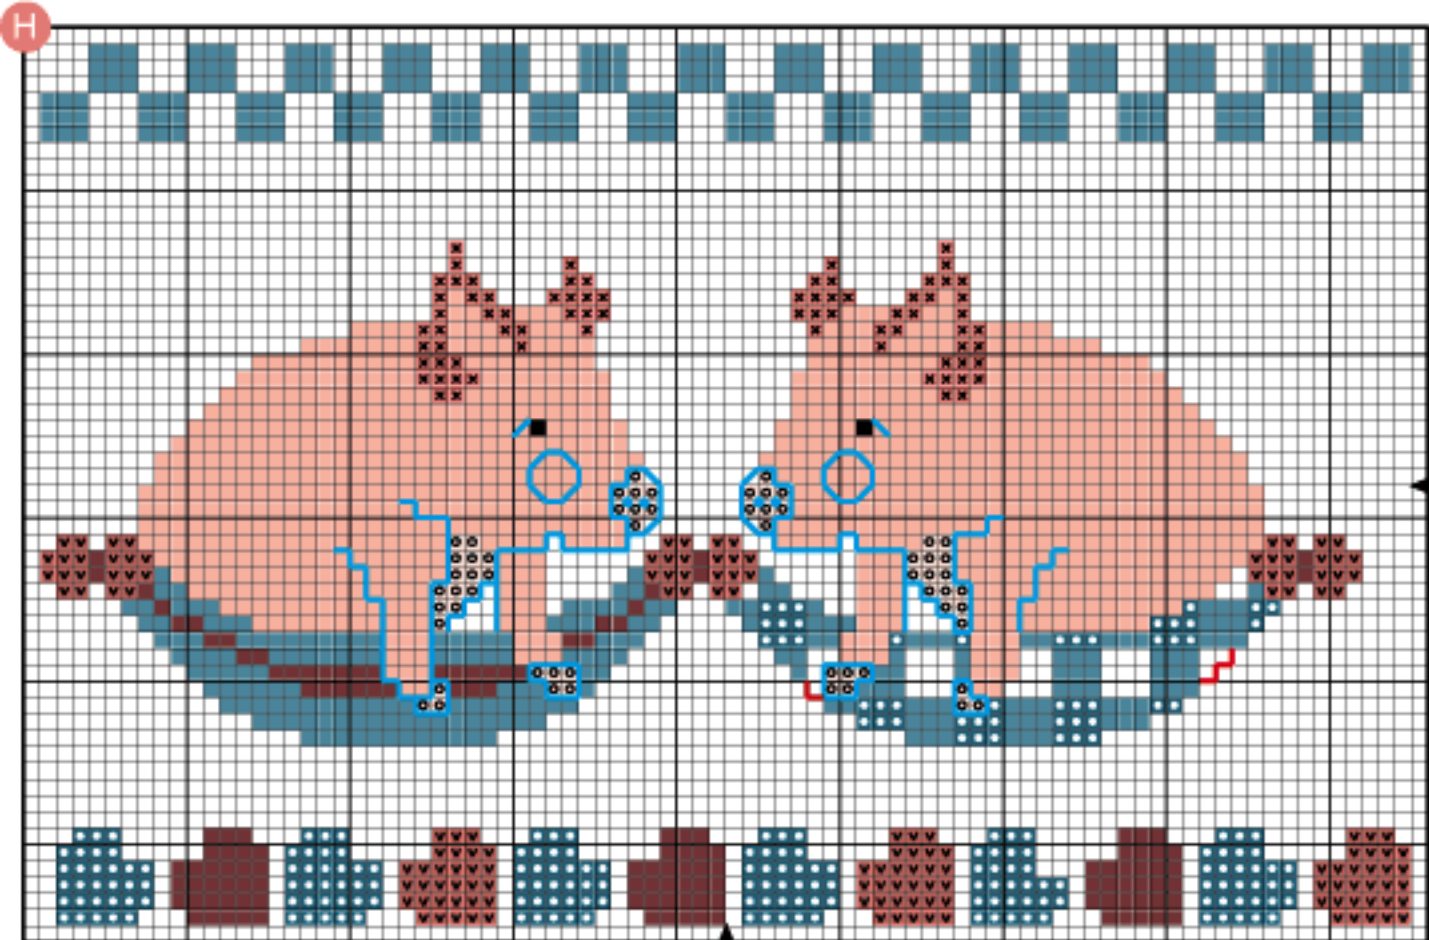

ATENÇÃO! Una a/a, b/b para completar os motivos. As áreas em cinza indicadas nos gráficos representam os dois últimos pontos da primeira parte de cada um.

Legenda gráfico E

X	A	DMC	CORES
		3713	turmalina claro
		760	ciclame

Legenda gráfico F

X	A	ANCHOR	CORES
		048	rosa pálido
		050	rosa bebê médio
		403	preto

ATENÇÃO! Uma a/a, b/b para completar os motivos. As áreas em cinza indicadas nos gráficos representam os dois últimos pontos da primeira parte de cada um.

Legenda gráfico G

	A	ANCHOR	CORES
X			048
■			050
■			403

X      048      rosa pálido  
 ■      050      rosa bebê médio  
 ■      403      preto

Legenda gráfico H

X	A	N	ANCHOR	CORES
			049	rosa claro
			271	magenta pálido
			050	rosa bebê médio
			895	rosa metálico
			896	mogno
			920	safira
			922	pólvora
			403	preto

Legenda gráfico I

X	ANCHOR	CORES
●	001	branco
■	073	magenta rosado
×	050	rosa bebê
■	240	verde médio
○	243	verde mata
■	245	verde grama
∨	373	nativo
■	375	ocre

Ajuste o nome centralizado e borde as flores e listras alternadamente.