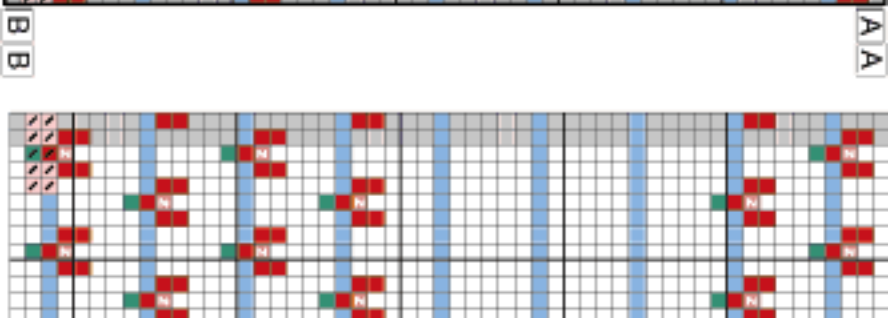

ATENÇÃO! Una a/a, b/b para completar os motivos. As áreas em cinza indicadas nos gráficos representam os dois últimos pontos da primeira parte de cada um.

Legenda gráfico E

X	A	DMC	CORES
		3713	turmalina claro
		760	ciclame

Legenda gráfico F

X	A	ANCHOR	CORES
		048	rosa pálido
		050	rosa bebê médio
		403	preto

ATENÇÃO! Uma a/a, b/b para completar os motivos. As áreas em cinza indicadas nos gráficos representam os dois últimos pontos da primeira parte de cada um.

Legenda gráfico G

	A	ANCHOR	CORES
X			048
■			050
■			403

X      048      rosa pálido  
 ■      050      rosa bebê médio  
 ■      403      preto

Legenda gráfico H

X	A	N	ANCHOR	CORES
			049	rosa claro
			271	magenta pálido
			050	rosa bebê médio
			895	rosa metálico
			896	mogno
			920	safira
			922	pólvora
			403	preto

Legenda gráfico I

X	ANCHOR	CORES
●	001	branco
■	073	magenta rosado
×	050	rosa bebê
■	240	verde médio
○	243	verde mata
■	245	verde grama
∨	373	nativo
■	375	ocre

Ajuste o nome centralizado e borde as flores e listras alternadamente.