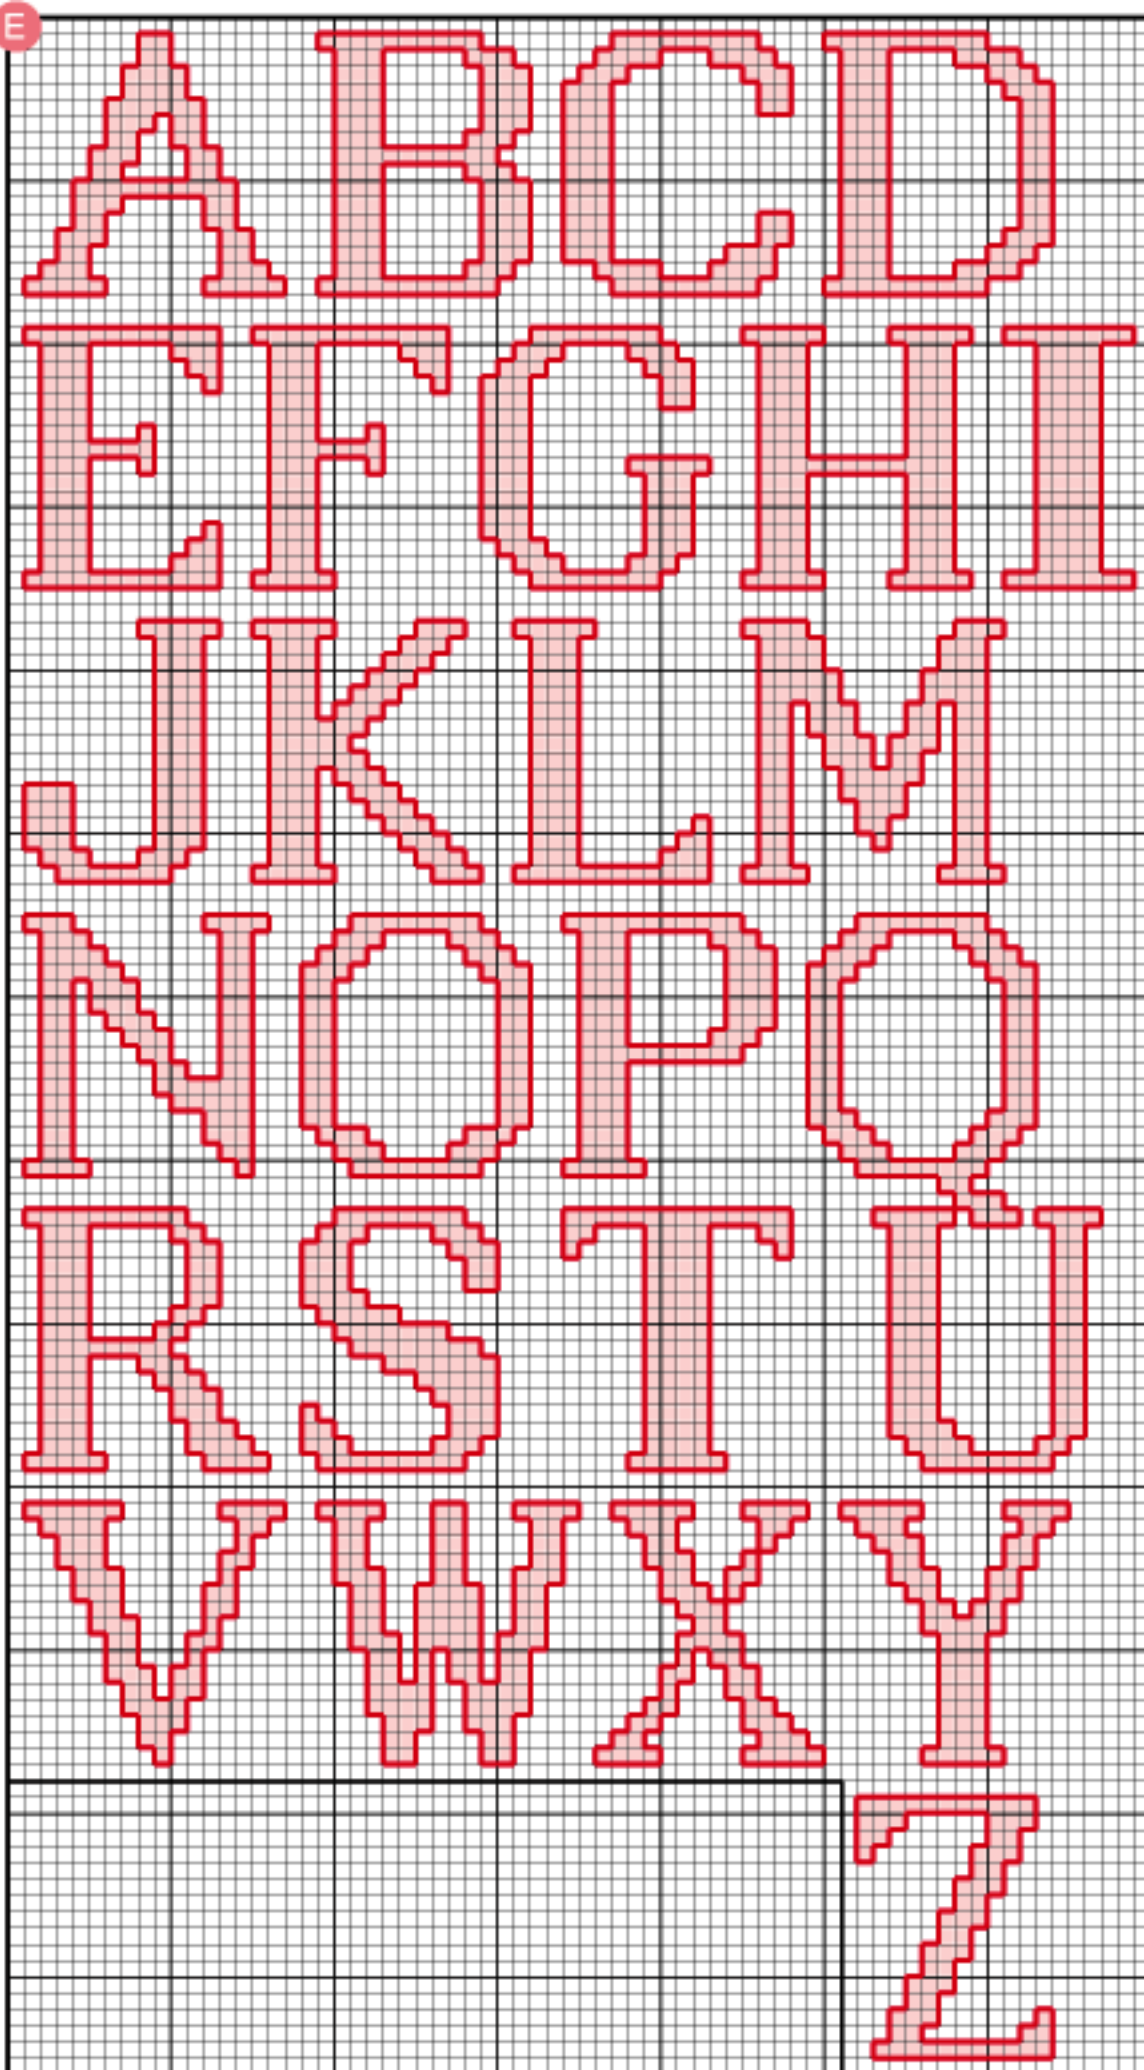

Legenda gráfico E

X	A	DMC	CORES
		3713	turmalina claro
		760	ciclame