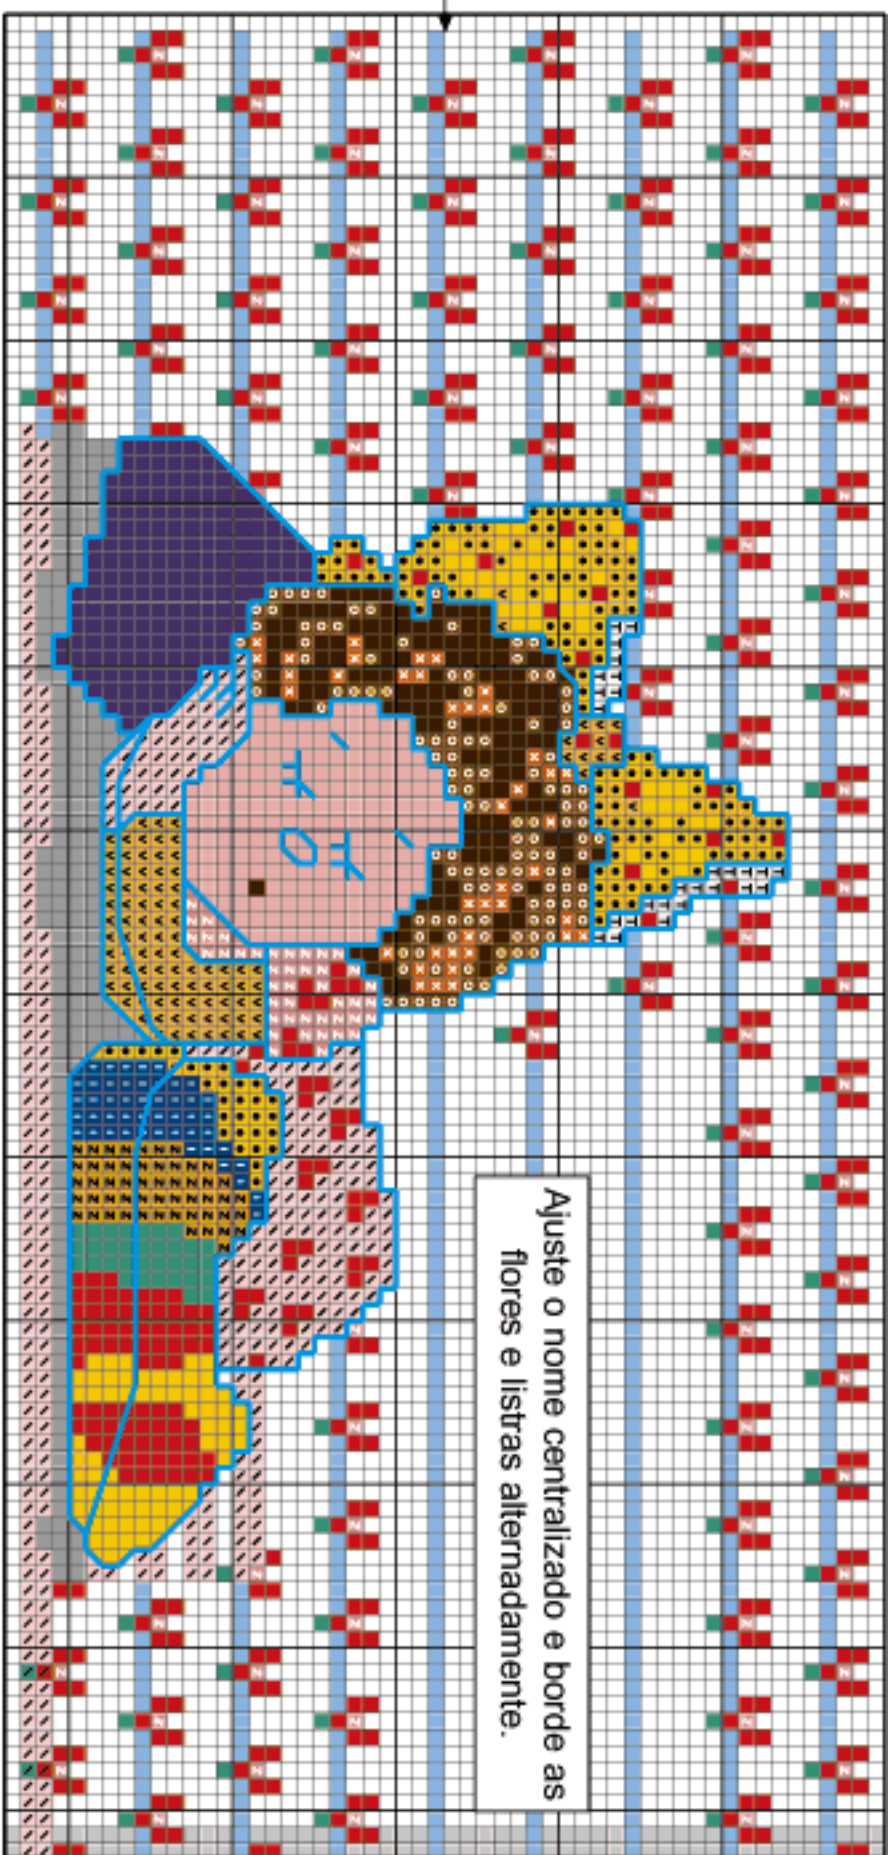

**Legenda gráfico C**

X	¾X	A	N	DMC	CORES
				754	cravo claro
				349	amora
				800	azul claro
				992	verde mar
				504	anis claro
				725	mostarda médio
				745	creme
				946	abóbora
				White	branco
				415	cinza
				799	azul anil médio
				310	preto
				3774	bege claro
				3823	creme médio
				341	água marinha
				798	azul miosótis
				433	tabaco
				743	laranja claro

Legenda gráfico F

X	A	ANCHOR	CORES
		048	rosa pálido
		050	rosa bebê médio
		403	preto

ATENÇÃO! Uma a/a, b/b para completar os motivos. As áreas em cinza indicadas nos gráficos representam os dois últimos pontos da primeira parte de cada um.

Legenda gráfico G

	A	ANCHOR	CORES
X			048
■			050
■			403

X      048      rosa pálido  
 ■      050      rosa bebê médio  
 ■      403      preto

Legenda gráfico H

X	A	N	ANCHOR	CORES
			049	rosa claro
			271	magenta pálido
			050	rosa bebê médio
			895	rosa metálico
			896	mogno
			920	safira
			922	pólvora
			403	preto

Legenda gráfico I

X	ANCHOR	CORES
●	001	branco
■	073	magenta rosado
×	050	rosa bebê
■	240	verde médio
○	243	verde mata
■	245	verde grama
∨	373	nativo
■	375	ocre

Ajuste o nome centralizado e borde as flores e listras alternadamente.