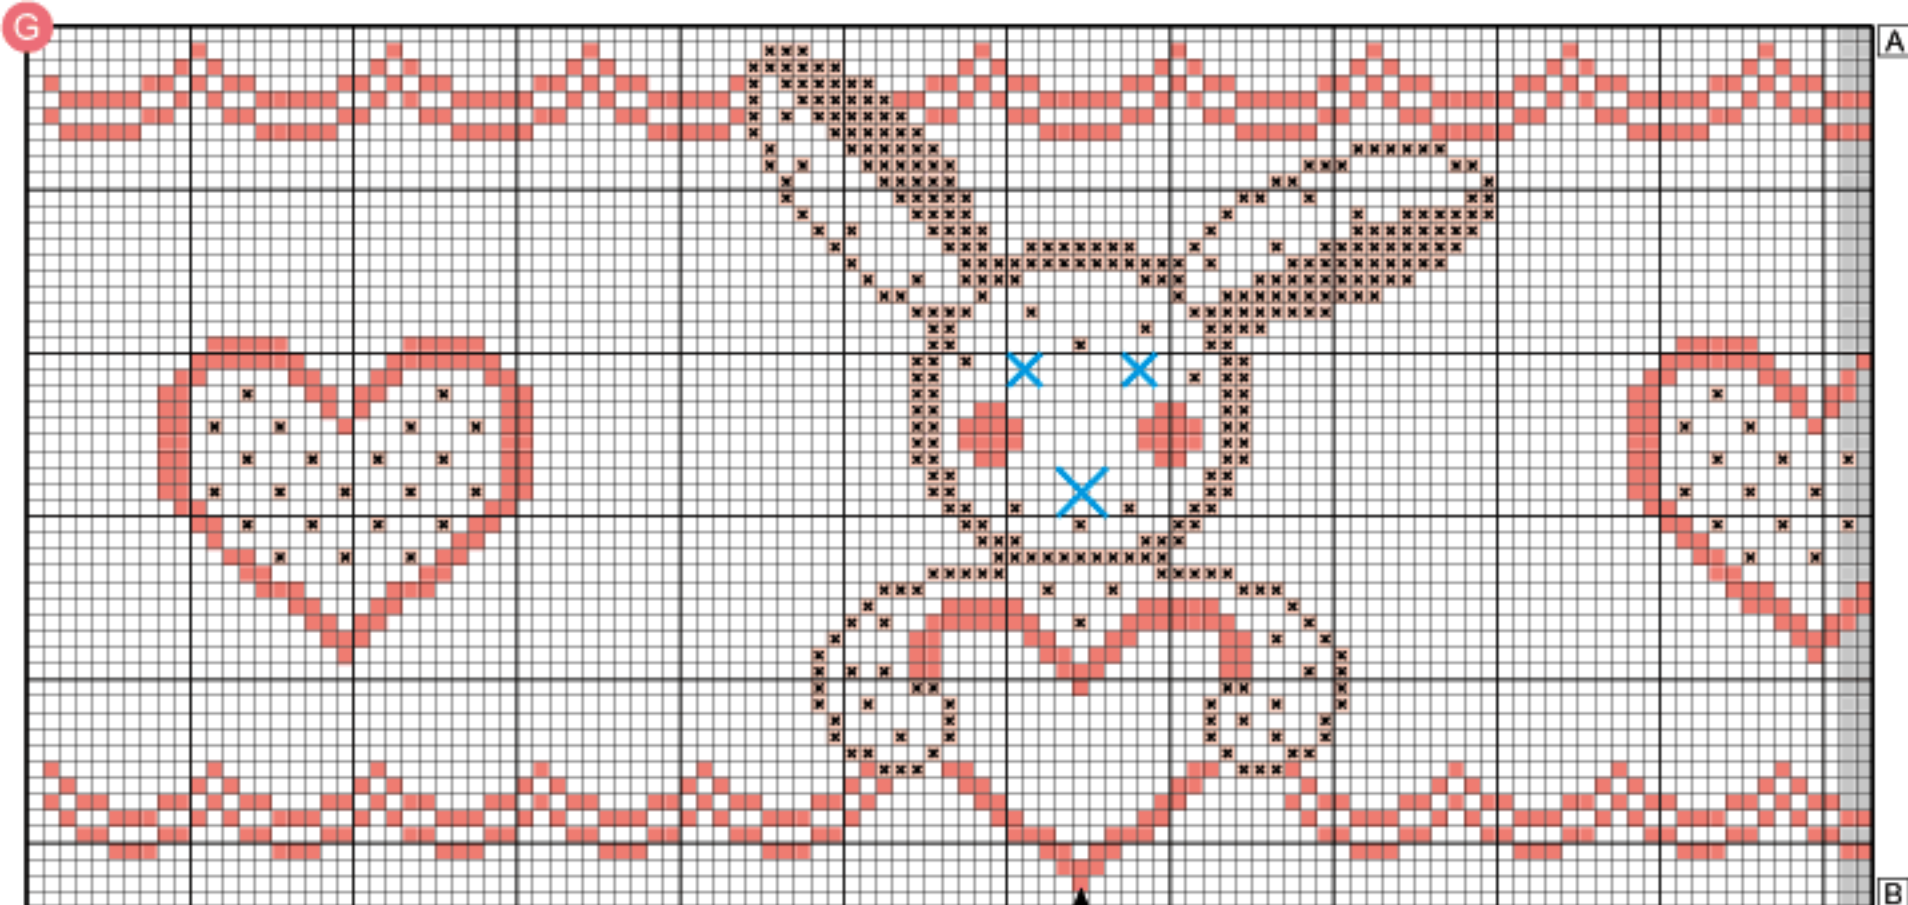

ATENÇÃO! Una a/a, b/b para completar os motivos. As áreas em cinza indicadas nos gráficos representam os dois últimos pontos da primeira parte de cada um.

Legenda gráfico E

X	A	DMC	CORES
		3713	turmalina claro
		760	ciclame

Legenda gráfico F

X	A	ANCHOR	CORES
		048	rosa pálido
		050	rosa bebê médio
		403	preto

ATENÇÃO! Uma a/a, b/b para completar os motivos. As áreas em cinza indicadas nos gráficos representam os dois últimos pontos da primeira parte de cada um.

Legenda gráfico G

	A	ANCHOR	CORES
X			048
■			050
■			403

X      048      rosa pálido  
 ■      050      rosa bebê médio  
 ■      403      preto

Legenda gráfico H

X	A	N	ANCHOR	CORES
			049	rosa claro
			271	magenta pálido
			050	rosa bebê médio
			895	rosa metálico
			896	mogno
			920	safira
			922	pólvora
			403	preto

Legenda gráfico I

X	ANCHOR	CORES
●	001	branco
■	073	magenta rosado
×	050	rosa bebê
■	240	verde médio
○	243	verde mata
■	245	verde grama
∨	373	nativo
■	375	ocre

Ajuste o nome centralizado e borde as flores e listras alternadamente.