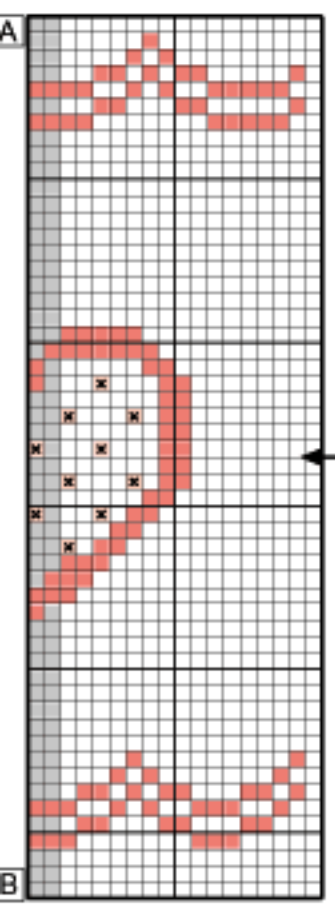

### Legenda gráfico B

X	A	$\frac{3}{4}X$	ANCHOR	CORES
			001	branco
			403	preto
			310	mostarda
			293	palha médio
			890	cromado
			1012	cravo claro
			144	azul claro
			009	salmão escuro
			305	mostarda médio
			136	azul anil
			359	fumo

**Legenda gráfico C**

X	¾X	A	N	DMC	CORES
				754	cravo claro
				349	amora
				800	azul claro
				992	verde mar
				504	anis claro
				725	mostarda médio
				745	creme
				946	abóbora
				White	branco
				415	cinza
				799	azul anil médio
				310	preto
				3774	bege claro
				3823	creme médio
				341	água marinha
				798	azul miosótis
				433	tabaco
				743	laranja claro

ATENÇÃO! Una a/a, b/b para completar os motivos. As áreas em cinza indicadas nos gráficos representam os dois últimos pontos da primeira parte de cada um.

Legenda gráfico E

X	A	DMC	CORES
		3713	turmalina claro
		760	ciclame

Legenda gráfico F

X	A	ANCHOR	CORES
		048	rosa pálido
		050	rosa bebê médio
		403	preto

ATENÇÃO! Uma a/a, b/b para completar os motivos. As áreas em cinza indicadas nos gráficos representam os dois últimos pontos da primeira parte de cada um.