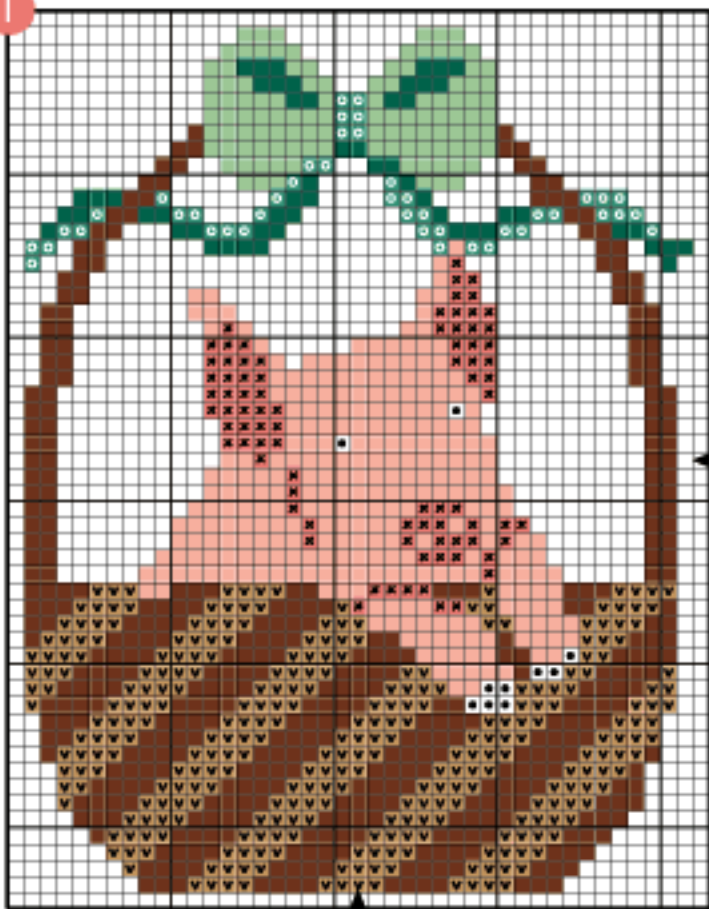

ARTHUR

B

Legenda gráfico F

X	A	ANCHOR	CORES
		048	rosa pálido
		050	rosa bebê médio
		403	preto

ATENÇÃO! Uma a/a, b/b para completar os motivos. As áreas em cinza indicadas nos gráficos representam os dois últimos pontos da primeira parte de cada um.

Legenda gráfico G

	A	ANCHOR	CORES
X			048
■			050
■			403

X      048      rosa pálido  
 ■      050      rosa bebê médio  
 ■      403      preto

Legenda gráfico H

X	A	N	ANCHOR	CORES
			049	rosa claro
			271	magenta pálido
			050	rosa bebê médio
			895	rosa metálico
			896	mogno
			920	safira
			922	pólvora
			403	preto

Legenda gráfico I

X	ANCHOR	CORES
●	001	branco
■	073	magenta rosado
×	050	rosa bebê
■	240	verde médio
○	243	verde mata
■	245	verde grama
∨	373	nativo
■	375	ocre

Ajuste o nome centralizado e borde as flores e listras alternadamente.