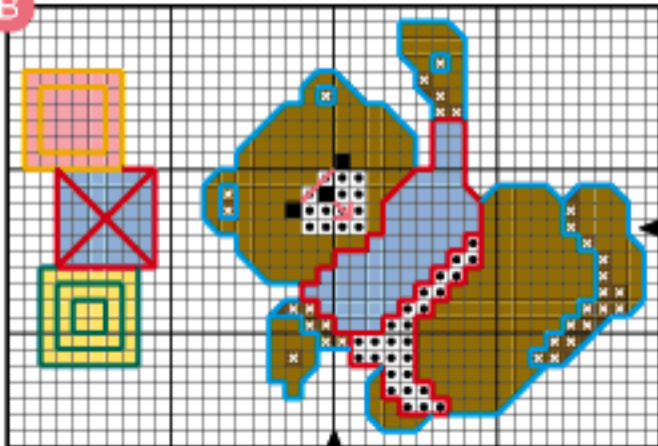

### Legenda gráfico B

X	A	$\frac{3}{4}X$	ANCHOR	CORES
			001	branco
			403	preto
			310	mostarda
			293	palha médio
			890	cromado
			1012	cravo claro
			144	azul claro
			009	salmão escuro
			305	mostarda médio
			136	azul anil
			359	fumo

ATENÇÃO! Una a/a, b/b para completar os motivos. As áreas em cinza indicadas nos gráficos representam os dois últimos pontos da primeira parte de cada um.

Legenda gráfico E

X	A	DMC	CORES
		3713	turmalina claro
		760	ciclame

Legenda gráfico F

X	A	ANCHOR	CORES
		048	rosa pálido
		050	rosa bebê médio
		403	preto

ATENÇÃO! Uma a/a, b/b para completar os motivos. As áreas em cinza indicadas nos gráficos representam os dois últimos pontos da primeira parte de cada um.

Legenda gráfico I

X	ANCHOR	CORES
●	001	branco
■	073	magenta rosado
×	050	rosa bebê
■	240	verde médio
○	243	verde mata
■	245	verde grama
∨	373	nativo
■	375	ocre

Ajuste o nome centralizado e borde as flores e listras alternadamente.