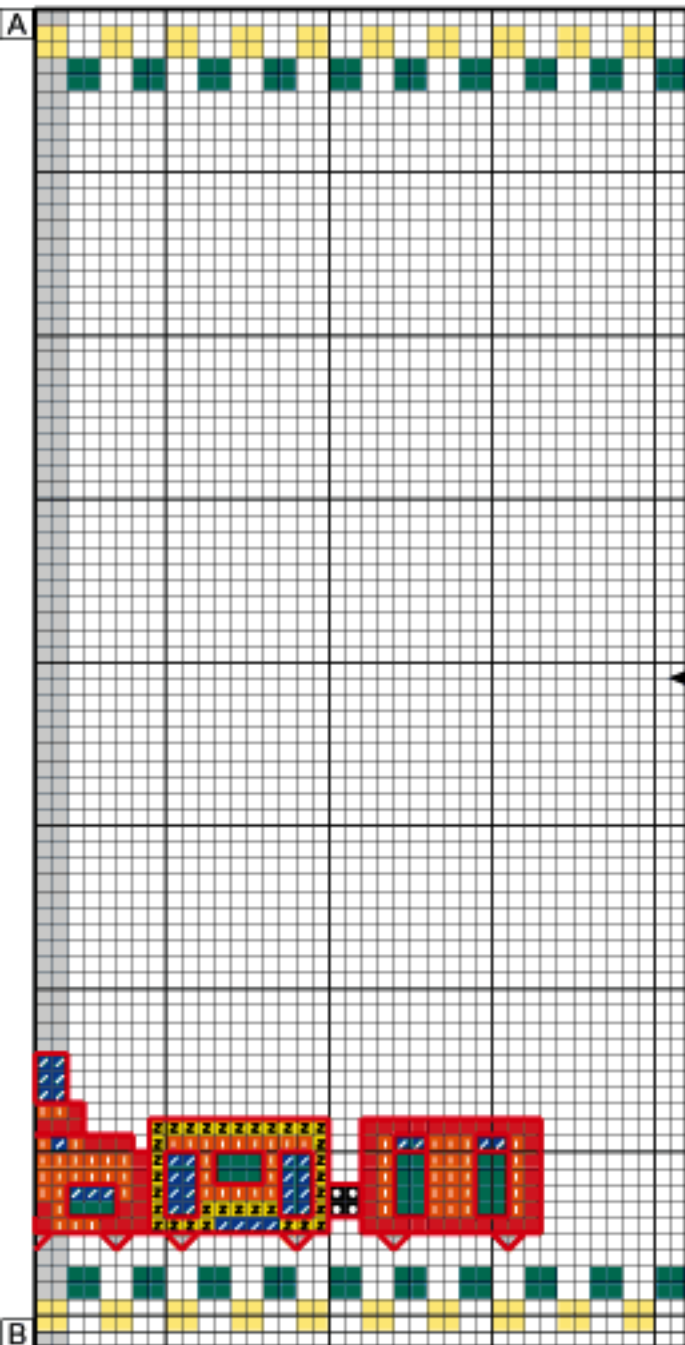

### Legenda gráfico B

X	A	$\frac{3}{4}X$	ANCHOR	CORES
			001	branco
			403	preto
			310	mostarda
			293	palha médio
			890	cromado
			1012	cravo claro
			144	azul claro
			009	salmão escuro
			305	mostarda médio
			136	azul anil
			359	fumo

ATENÇÃO! Una a/a, b/b para completar os motivos. As áreas em cinza indicadas nos gráficos representam os dois últimos pontos da primeira parte de cada um.

Legenda gráfico E

X	A	DMC	CORES
		3713	turmalina claro
		760	ciclame

Legenda gráfico F

X	A	ANCHOR	CORES
		048	rosa pálido
		050	rosa bebê médio
		403	preto

ATENÇÃO! Uma a/a, b/b para completar os motivos. As áreas em cinza indicadas nos gráficos representam os dois últimos pontos da primeira parte de cada um.

Legenda gráfico I

X	ANCHOR	CORES
●	001	branco
■	073	magenta rosado
×	050	rosa bebê
■	240	verde médio
○	243	verde mata
■	245	verde grama
∨	373	nativo
■	375	ocre

Ajuste o nome centralizado e borde as flores e listras alternadamente.