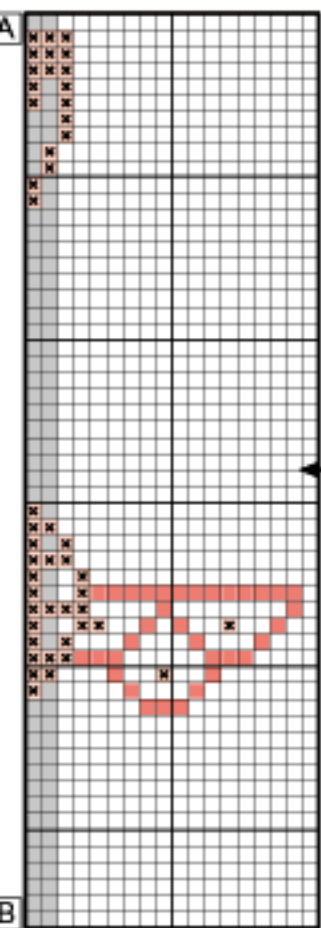

### Legenda gráfico B

X	A	$\frac{3}{4}X$	ANCHOR	CORES
			001	branco
			403	preto
			310	mostarda
			293	palha médio
			890	cromado
			1012	cravo claro
			144	azul claro
			009	salmão escuro
			305	mostarda médio
			136	azul anil
			359	fumo

**Legenda gráfico C**

X	¾X	A	N	DMC	CORES
				754	cravo claro
				349	amora
				800	azul claro
				992	verde mar
				504	anis claro
				725	mostarda médio
				745	creme
				946	abóbora
				White	branco
				415	cinza
				799	azul anil médio
				310	preto
				3774	bege claro
				3823	creme médio
				341	água marinha
				798	azul miosótis
				433	tabaco
				743	laranja claro

ATENÇÃO! Una a/a, b/b para completar os motivos. As áreas em cinza indicadas nos gráficos representam os dois últimos pontos da primeira parte de cada um.

Legenda gráfico E

X	A	DMC	CORES
		3713	turmalina claro
		760	ciclame

Legenda gráfico F

X	A	ANCHOR	CORES
		048	rosa pálido
		050	rosa bebê médio
		403	preto

ATENÇÃO! Uma a/a, b/b para completar os motivos. As áreas em cinza indicadas nos gráficos representam os dois últimos pontos da primeira parte de cada um.