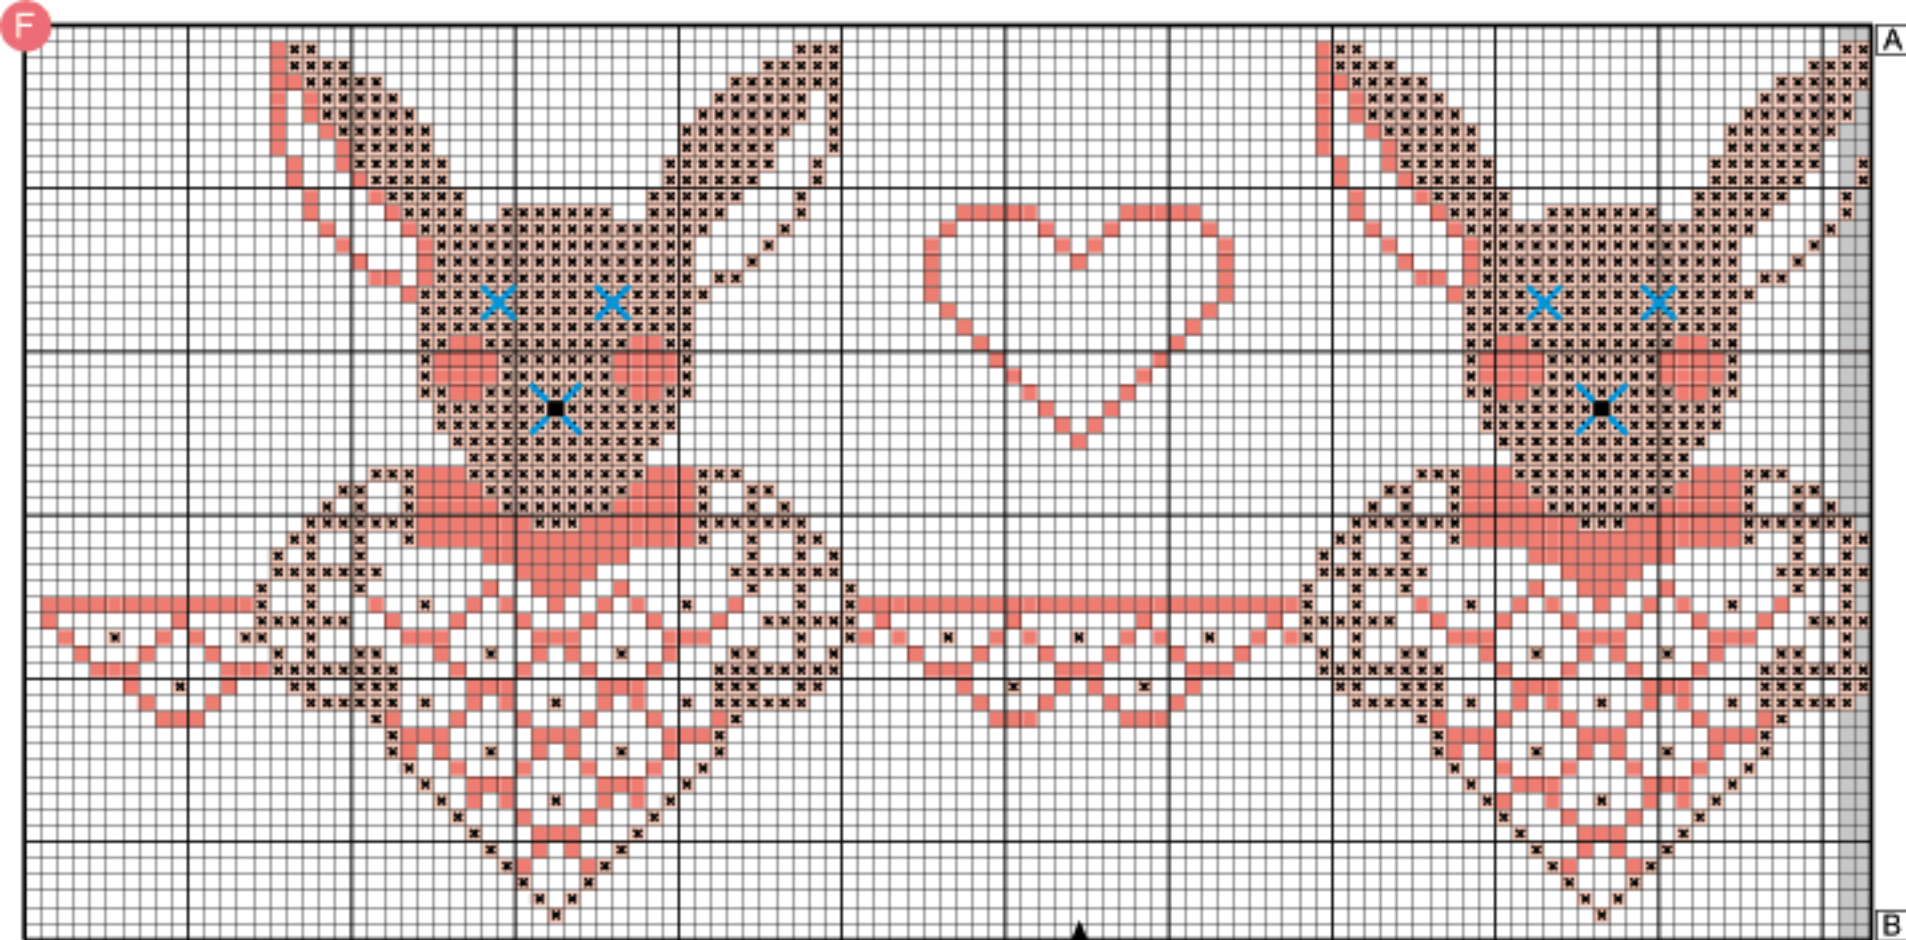

### Legenda gráfico B

X	A	$\frac{3}{4}X$	ANCHOR	CORES
			001	branco
			403	preto
			310	mostarda
			293	palha médio
			890	cromado
			1012	cravo claro
			144	azul claro
			009	salmão escuro
			305	mostarda médio
			136	azul anil
			359	fumo

ATENÇÃO! Una a/a, b/b para completar os motivos. As áreas em cinza indicadas nos gráficos representam os dois últimos pontos da primeira parte de cada um.

Legenda gráfico E

X	A	DMC	CORES
		3713	turmalina claro
		760	ciclame

Legenda gráfico F

X	A	ANCHOR	CORES
		048	rosa pálido
		050	rosa bebê médio
		403	preto

ATENÇÃO! Uma a/a, b/b para completar os motivos. As áreas em cinza indicadas nos gráficos representam os dois últimos pontos da primeira parte de cada um.

Legenda gráfico I

X	ANCHOR	CORES
●	001	branco
■	073	magenta rosado
×	050	rosa bebê
■	240	verde médio
○	243	verde mata
■	245	verde grama
∨	373	nativo
■	375	ocre

Ajuste o nome centralizado e borde as flores e listras alternadamente.